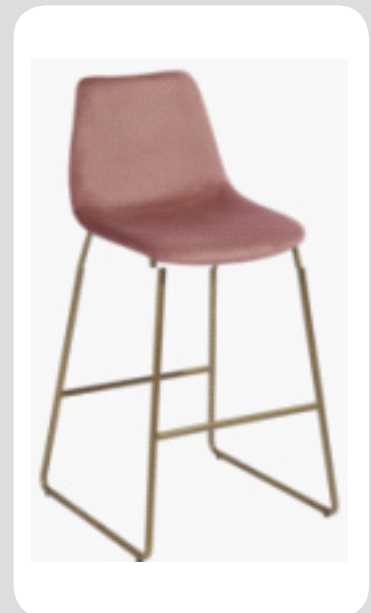

LANCELOT

GABINA OAK

**ROOKIE SQUARE TABLE
WHITE A**

**ROOKIE SQUARE LEG 120 A
FRANKFURT WHITE RF**

BATASSEL VELVET DGREEN BATASSEL VELVET GREY BATASSEL VELVET DBLUE BATASSEL VELVET ROSE

**BATASSEL BAR VELVET
GREEN GOLD LEG**

**BATASSEL BAR VELVET
GREY GOLD LEG**

**BATASSEL BAR VELVET
DARK BLUE GOLD LEG**

**BATASSEL BAR VELVET
ROSE GOLD LEG**

**ALDRIDGE BAR 30 BLUE
VELVET BLACK LEG**

**ALDRIDGE BAR 30 GREY
VELVET BLACK LEG**

**ALDRIDGE BAR 30 ROSE
VELVET BLACK LEG**