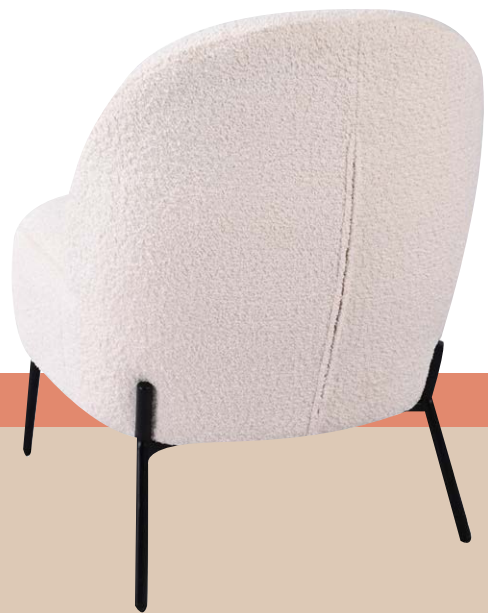

ACCENT CHAIR

W: 54 CM x D: 55 CM x H: 70 CM
W: 21.3" x D: 22" x H: 28.7"