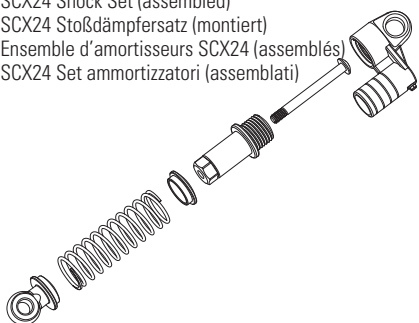

EXPLODED VIEWS // EXPLOSIONSZEICHNUNGEN // VUES ÉCLATÉES // VISTE ESPLOSE

AXI31612

SCX24 Shock Set (assembled)
SCX24 Stoßdämpfersatz (montiert)
Ensemble d'amortisseurs SCX24 (assemblés)
SCX24 Set ammortizzatori (assemblati)

AXI31611

SCX24 Driveshaft Set (short, medium, long)
SCX24 Antriebswellensatz (kurz, mittel, lang)
Ensemble d'arbre
de transmission SCX24 (court, moyen, long)
SCX24 Set albero di trasmissione
(corto, medio, lungo)

AXI31608

SCX24 Transmission (assembled)
SCX24 Getriebe (montiert)
Transmission SCX24 (assemblée)
SCX24 Trasmissione (assemblata)

AXI31610

SCX24 Rear Axle (assembled)

SCX24 Hinterachse (montiert)

Essieu arrière SCX24 (assemblé)

AXI31608

SCX24 Deadbolt Body Set (clear and cut)

SCX24 Deadbolt--Karosseriesatz (durchsichtig und zugeschnitten)

Carrosserie SCX24 Deadbolt (transparente et coupée)

SCX24 Deadbolt set carrozzeria (Clear and Cut)