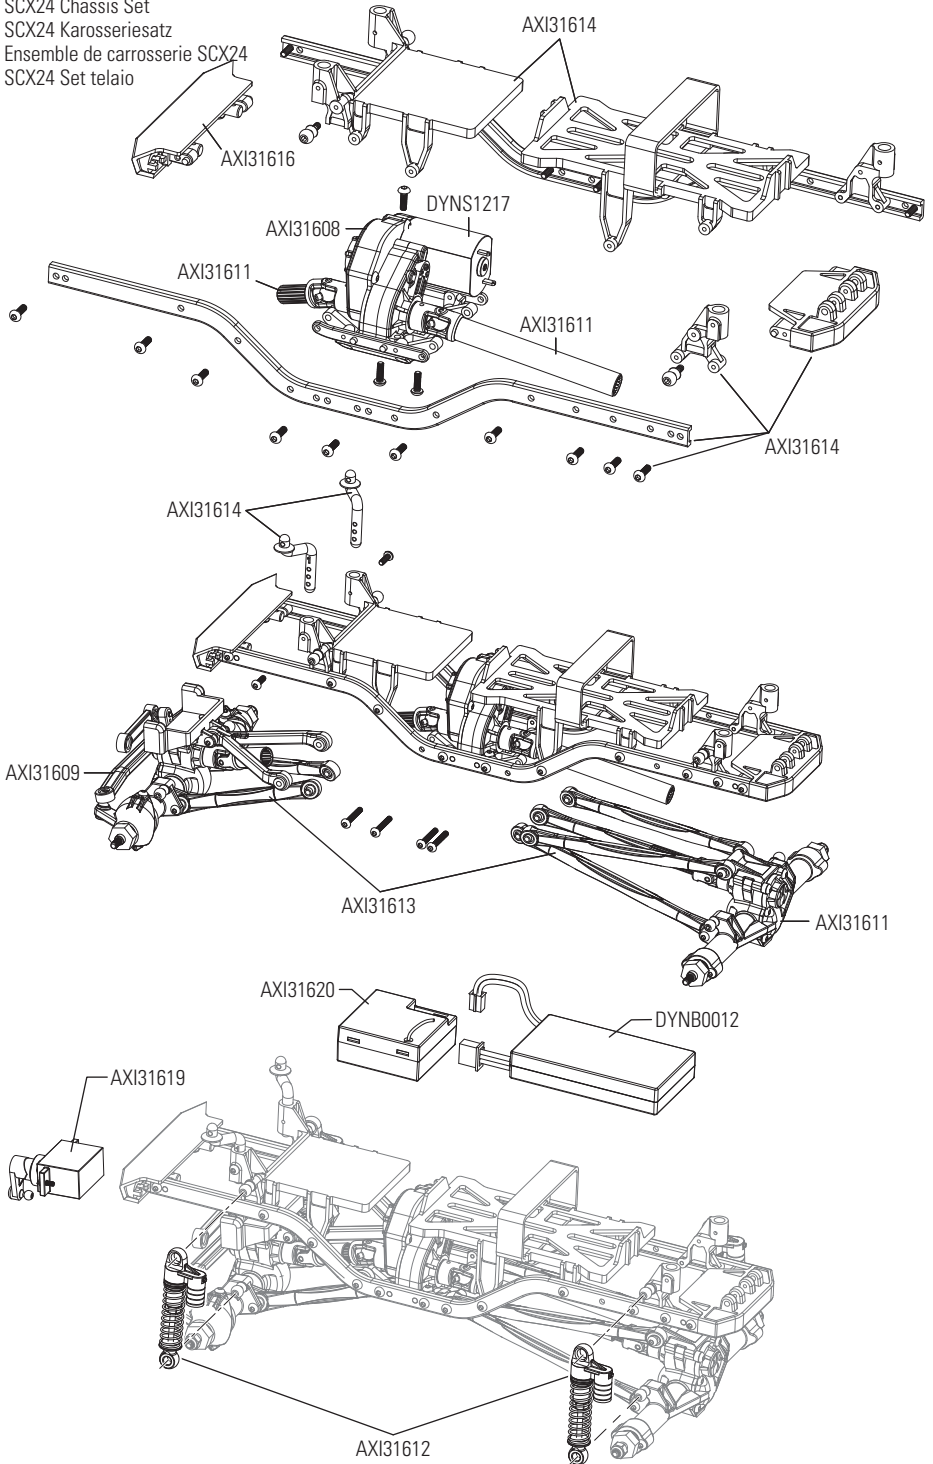

AXI31608

SCX24 Transmission (assembled)
SCX24 Getriebe (montiert)
Transmission SCX24 (assemblée)
SCX24 Trasmissione (assemblata)

AXI31610

SCX24 Rear Axle (assembled)

SCX24 Hinterachse (montiert)

Essieu arrière SCX24 (assemblé)

SCX24 Assale posteriore (assemblato)

AXI31609

SCX24 Front Axle (assembled)

SCX24 Vorderachse (montiert)

Essieu avant SCX24 (assemblé)

SCX24 Assale anteriore (assemblato)

AXI31613

SCX24 Suspension Links (short, medium, long)

SCX24 Aufhängeglieder (kurz, mittel, lang)

Bras de suspension SCX24 (court, moyen, long)

SCX24 Bielle sospensioni (corte, medie, lunghe)

AXI31614

SCX24 Chassis Set
SCX24 Karosseriesatz
Ensemble de carrosserie SCX24
SCX24 Set telaio

AXI31608

SCX24 Deadbolt Body Set (clear and cut)

SCX24 Deadbolt--Karosseriesatz (durchsichtig und zugeschnitten)

Carrosserie SCX24 Deadbolt (transparente et coupée)

SCX24 Deadbolt set carrozzeria (Clear and Cut)