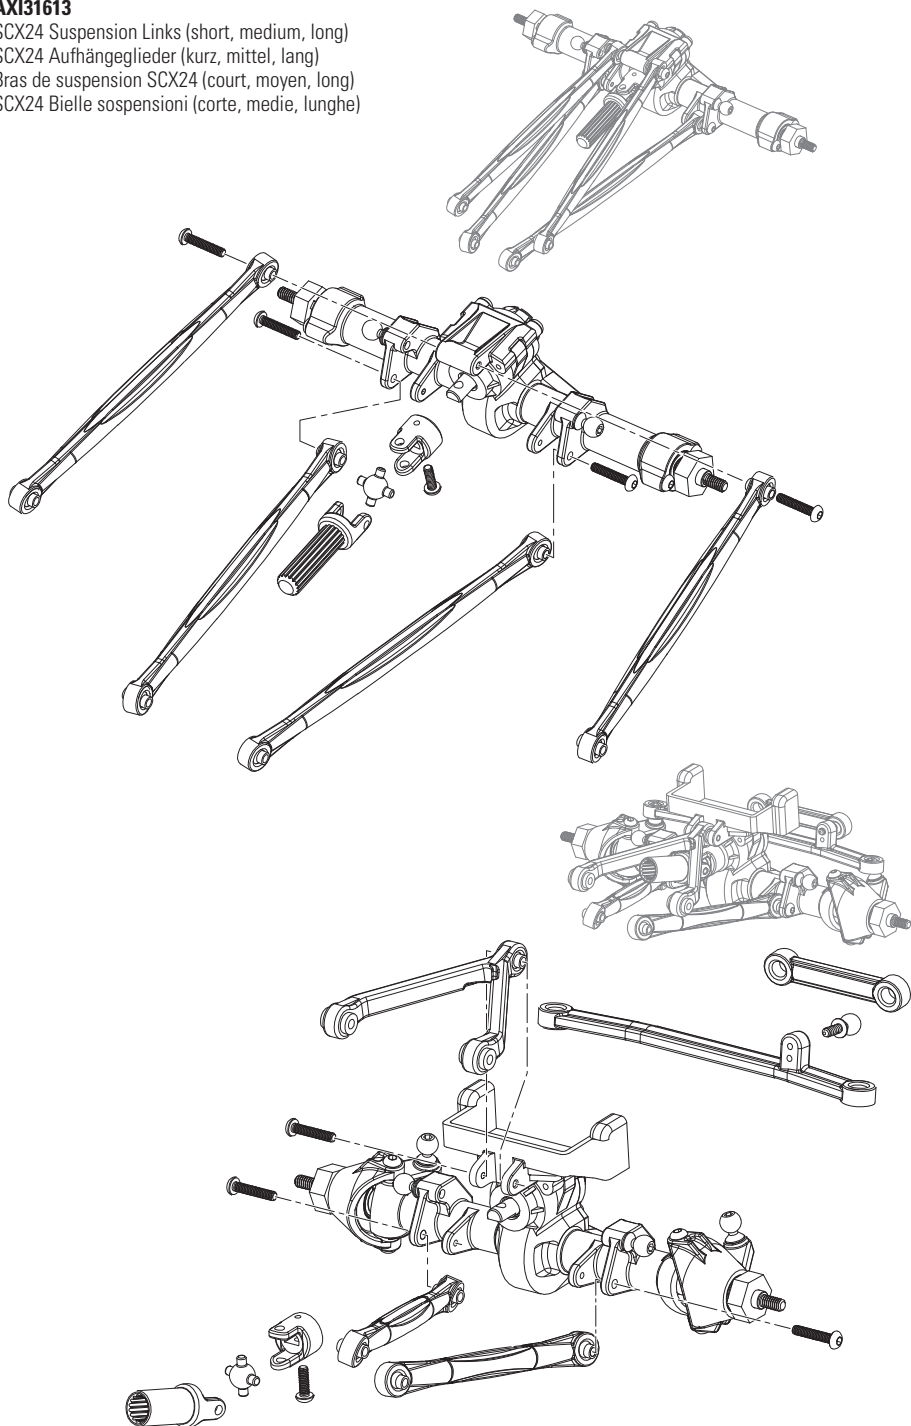

AXI31608

SCX24 Transmission (assembled)
SCX24 Getriebe (montiert)
Transmission SCX24 (assemblée)
SCX24 Trasmissione (assemblata)

AXI31610

SCX24 Rear Axle (assembled)

SCX24 Hinterachse (montiert)

Essieu arrière SCX24 (assemblé)

SCX24 Assale posteriore (assemblato)

AXI31609

SCX24 Front Axle (assembled)

SCX24 Vorderachse (montiert)

Essieu avant SCX24 (assemblé)

SCX24 Assale anteriore (assemblato)

AXI31613

SCX24 Suspension Links (short, medium, long)

SCX24 Aufhängeglieder (kurz, mittel, lang)

Bras de suspension SCX24 (court, moyen, long)

SCX24 Bielle sospensioni (corte, medie, lunghe)

AXI31614

SCX24 Chassis Set
SCX24 Karosseriesatz
Ensemble de carrosserie SCX24
SCX24 Set telaio

AXI31608

SCX24 Deadbolt Body Set (clear and cut)

SCX24 Deadbolt--Karosseriesatz (durchsichtig und zugeschnitten)

Carrosserie SCX24 Deadbolt (transparente et coupée)

SCX24 Deadbolt set carrozzeria (Clear and Cut)