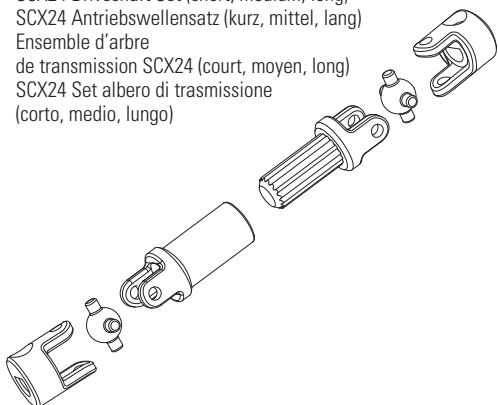

EXPLODED VIEWS // EXPLOSIONSZEICHNUNGEN // VUES ÉCLATÉES // VISTE ESPLOSE

AXI31612

SCX24 Shock Set (assembled)
SCX24 Stoßdämpfersatz (montiert)
Ensemble d'amortisseurs SCX24 (assemblés)
SCX24 Set ammortizzatori (assemblati)

AXI31611

SCX24 Driveshaft Set (short, medium, long)
SCX24 Antriebswellensatz (kurz, mittel, lang)
Ensemble d'arbre
de transmission SCX24 (court, moyen, long)
SCX24 Set albero di trasmissione
(corto, medio, lungo)

AXI31608

SCX24 Transmission (assembled)
SCX24 Getriebe (montiert)
Transmission SCX24 (assemblée)
SCX24 Trasmissione (assemblata)

AXI31610

SCX24 Rear Axle (assembled)

SCX24 Hinterachse (montiert)

Essieu arrière SCX24 (assemblé)

AXI31608

SCX24 Deadbolt Body Set (clear and cut)

SCX24 Deadbolt--Karosseriesatz (durchsichtig und zugeschnitten)

Carrosserie SCX24 Deadbolt (transparente et coupée)

SCX24 Deadbolt set carrozzeria (Clear and Cut)