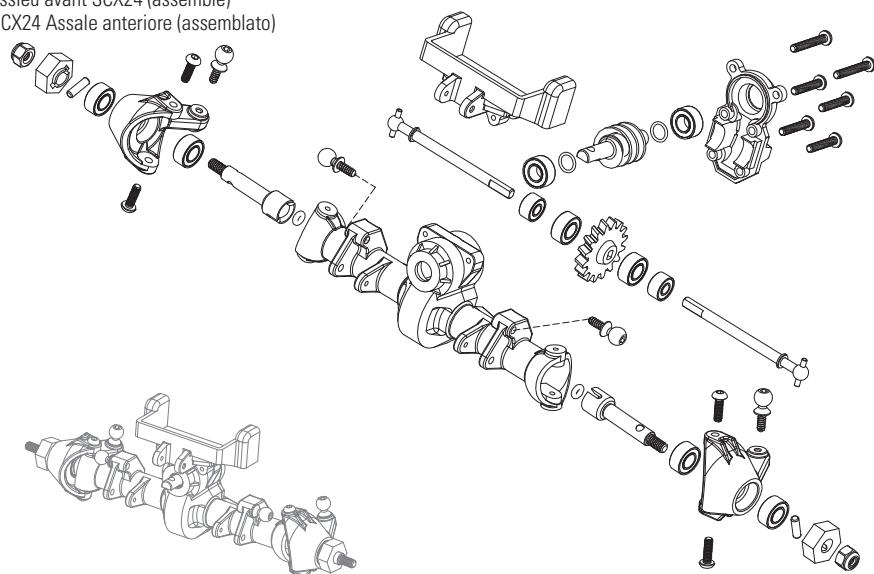

AXI31608

SCX24 Transmission (assembled)
SCX24 Getriebe (montiert)
Transmission SCX24 (assemblée)
SCX24 Trasmissione (assemblata)

AXI31610

SCX24 Rear Axle (assembled)

SCX24 Hinterachse (montiert)

Essieu arrière SCX24 (assemblé)

SCX24 Assale posteriore (assemblato)

AXI31609

SCX24 Front Axle (assembled)

SCX24 Vorderachse (montiert)

Essieu avant SCX24 (assemblé)

SCX24 Assale anteriore (assemblato)

AXI31613

SCX24 Suspension Links (short, medium, long)

SCX24 Aufhängeglieder (kurz, mittel, lang)

Bras de suspension SCX24 (court, moyen, long)

SCX24 Bielle sospensioni (corte, medie, lunghe)

AXI31614

SCX24 Chassis Set
SCX24 Karosseriesatz
Ensemble de carrosserie SCX24
SCX24 Set telaio

AXI31608

SCX24 Deadbolt Body Set (clear and cut)

SCX24 Deadbolt--Karosseriesatz (durchsichtig und zugeschnitten)

Carrosserie SCX24 Deadbolt (transparente et coupée)

SCX24 Deadbolt set carrozzeria (Clear and Cut)