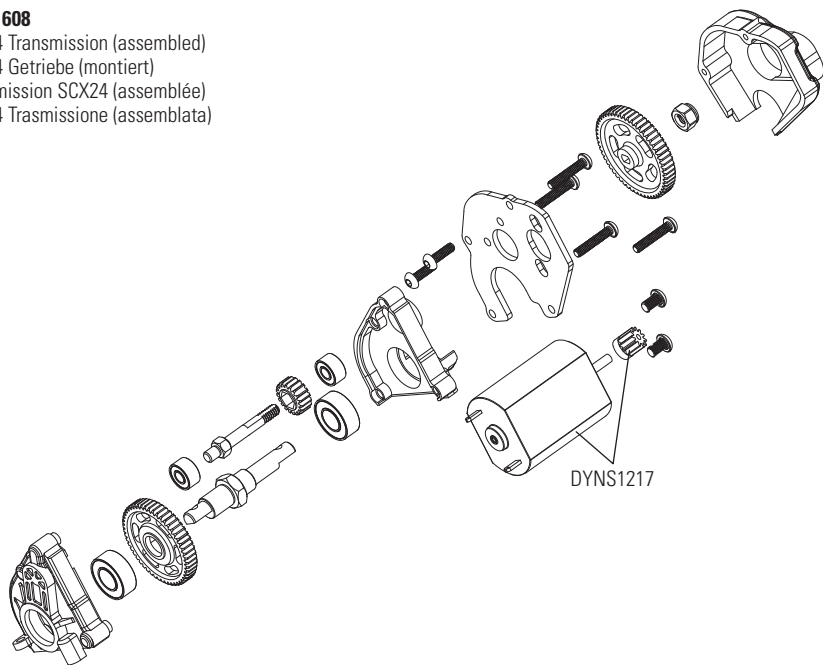

EXPLODED VIEWS // EXPLOSIONSZEICHNUNGEN // VUES ÉCLATÉES // VISTE ESPLOSE

AXI31612

SCX24 Shock Set (assembled)
SCX24 Stoßdämpfersatz (montiert)
Ensemble d'amortisseurs SCX24 (assemblés)
SCX24 Set ammortizzatori (assemblati)

AXI31611

SCX24 Driveshaft Set (short, medium, long)
SCX24 Antriebswellensatz (kurz, mittel, lang)
Ensemble d'arbre
de transmission SCX24 (court, moyen, long)
SCX24 Set albero di trasmissione
(corto, medio, lungo)

AXI31608

SCX24 Transmission (assembled)
SCX24 Getriebe (montiert)
Transmission SCX24 (assemblée)
SCX24 Trasmissione (assemblata)

AXI31610

SCX24 Rear Axle (assembled)

SCX24 Hinterachse (montiert)

Essieu arrière SCX24 (assemblé)

AXI31608

SCX24 Deadbolt Body Set (clear and cut)

SCX24 Deadbolt--Karosseriesatz (durchsichtig und zugeschnitten)

Carrosserie SCX24 Deadbolt (transparente et coupée)

SCX24 Deadbolt set carrozzeria (Clear and Cut)