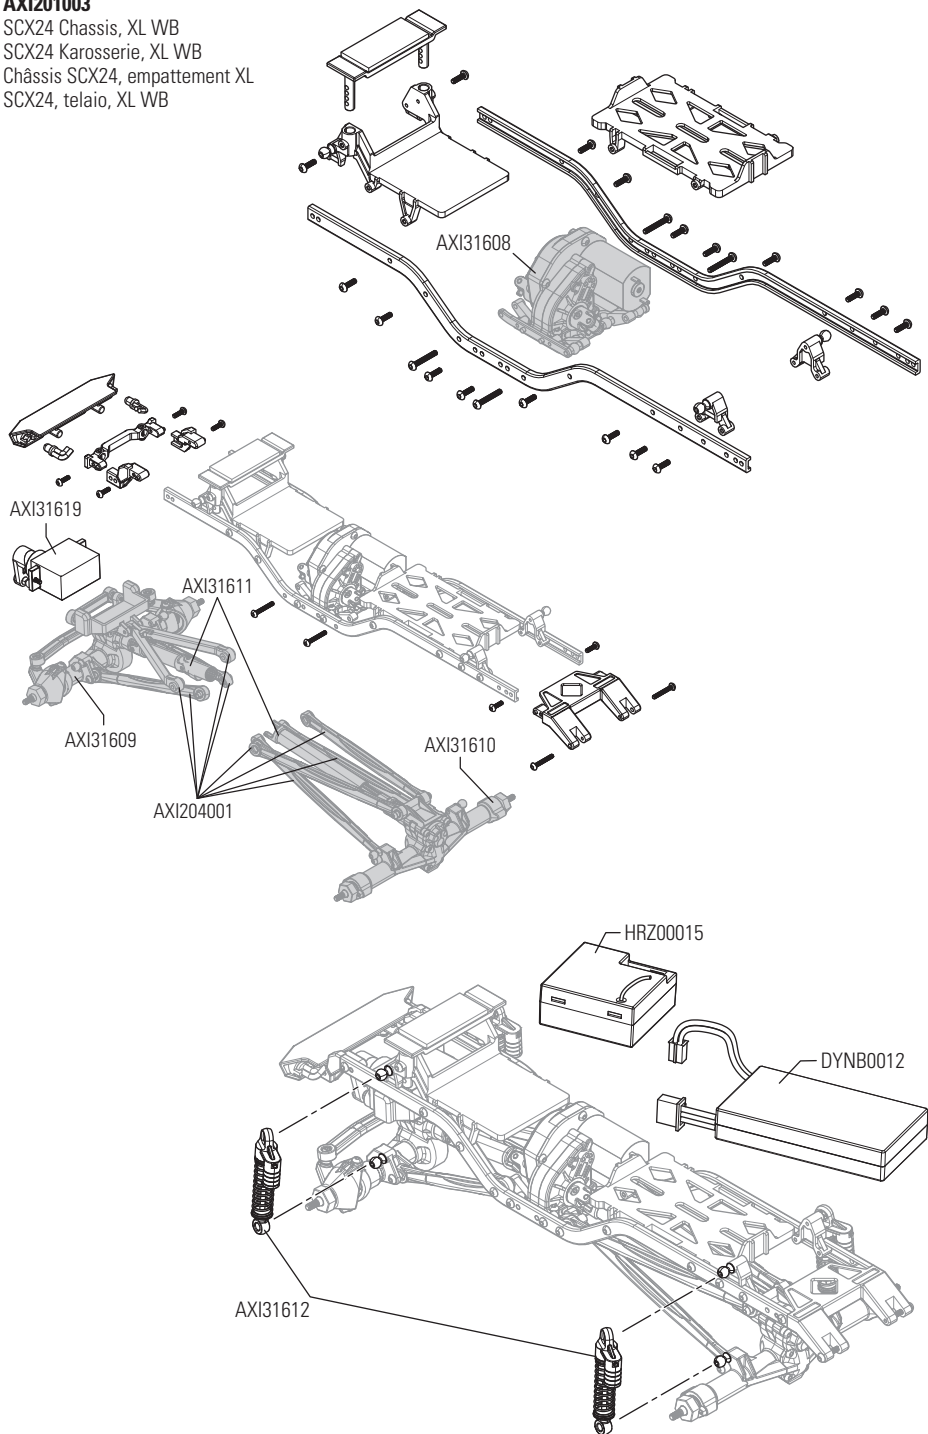

AXI31608

SCX24 Transmission (assembled)
SCX24 Getriebe (montiert)
Transmission SCX24 (assemblée)
SCX24 Trasmissione (assemblata)

AXI31609

SCX24 Front Axle (assembled)
SCX24 Vorderachse (montiert)
Essieu avant SCX24 (assemblé)
SCX24 Assale anteriore (assemblato)

**AXI31610**

SCX24 Rear Axle (assembled)
SCX24 Hinterachse (montiert)
Essieu arrière SCX24 (assemblé)
SCX24 Assale posteriore (assemblato)

AXI204001

SCX24 Suspension Links (XL)

SCX24 Aufhängeglieder (XL)

Bras de suspension SCX24 (XL)

SCX24 Bielle sospensioni (XL)

AXI201003

SCX24 Chassis, XL WB

SCX24 Karosserie, XL WB

Châssis SCX24, empattement XL

SCX24, telaio, XL WB

AXI200005, AXI200006, AXI200007, AXI200008

SCX24 Jeep JT Gladiator Body, Clear, Rear Bumper and Hinge Set, Overland Accessory Pack

SCX24 Jeep JT Gladiator-Gehäuse, Transparent, Heckstoßstange & Aufhängung, Käfigsatz, Zubehörpaket Überland

Carrosserie Jeep JT Gladiator SCX24, transparente, pare-chocs arrière et charnière, Ensemble cage, Pack d'accessoires terrestres