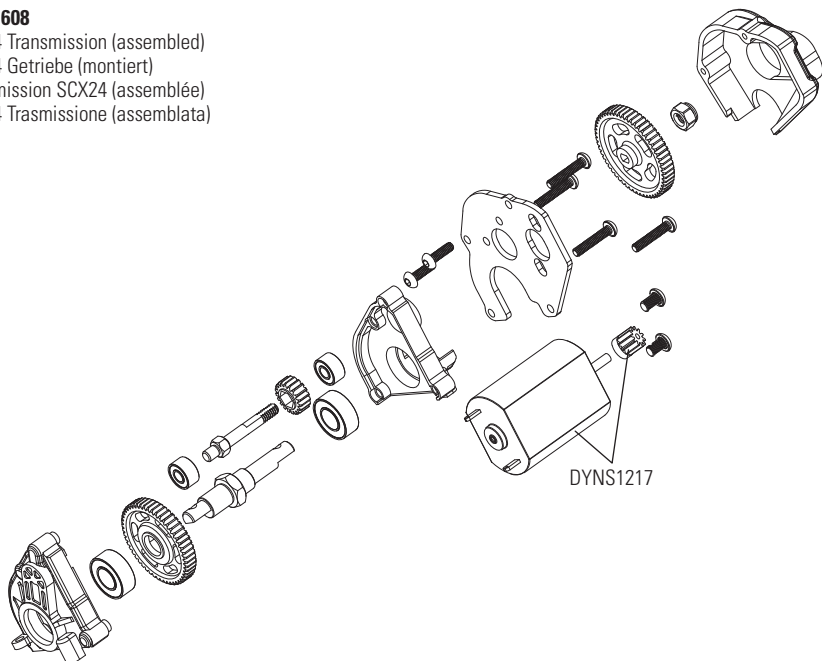

EXPLODED VIEWS // EXPLOSIONSZEICHNUNGEN // VUES ÉCLATÉES // VISTE ESPLOSE

AXI31612

SCX24 Shock Set (assembled)
SCX24 Stoßdämpfersatz (montiert)
Ensemble d'amortisseurs SCX24 (assemblés)
SCX24 Set ammortizzatori (assemblati)

AXI31611 and AXI202000

SCX24 Driveshaft Set (short, medium, long, Xlong)
SCX24 Antriebswellensatz (kurz, mittel, lang, Xlang)
Ensemble d'arbre de transmission
SCX24 (court, moyen, long, Xlong)
SCX24 Set albero di trasmissione
(corto, medio, lungo, Xlungo)

AXI31608

SCX24 Transmission (assembled)
SCX24 Getriebe (montiert)
Transmission SCX24 (assemblée)
SCX24 Trasmissione (assemblata)

AXI31609

SCX24 Front Axle (assembled)
SCX24 Vorderachse (montiert)
Essieu avant SCX24 (assemblé)
SCX24 Assale anteriore (assemblato)

**AXI31610**

SCX24 Rear Axle (assembled)
SCX24 Hinterachse (montiert)
Essieu arrière SCX24 (assemblé)
SCX24 Assale posteriore (assemblato)

AXI204001

SCX24 Suspension Links (XL)

SCX24 Aufhängeglieder (XL)

Bras de suspension SCX24 (XL)