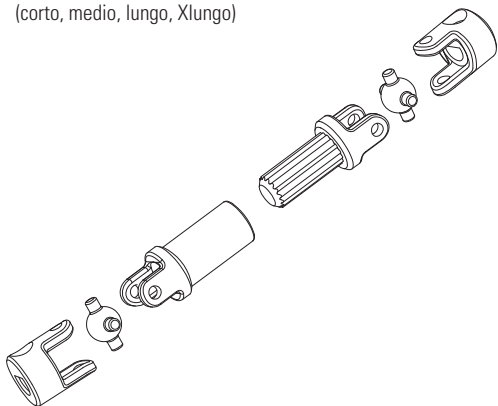

EXPLODED VIEWS // EXPLOSIONSZEICHNUNGEN // VUES ÉCLATÉES // VISTE ESPLOSE

AXI31612

SCX24 Shock Set (assembled)
SCX24 Stoßdämpfersatz (montiert)
Ensemble d'amortisseurs SCX24 (assemblés)
SCX24 Set ammortizzatori (assemblati)

AXI31611 and AXI202000

SCX24 Driveshaft Set (short, medium, long, Xlong)
SCX24 Antriebswellensatz (kurz, mittel, lang, Xlang)
Ensemble d'arbre de transmission
SCX24 (court, moyen, long, Xlong)
SCX24 Set albero di trasmissione
(corto, medio, lungo, Xlungo)

AXI31608

SCX24 Transmission (assembled)
SCX24 Getriebe (montiert)
Transmission SCX24 (assemblée)
SCX24 Trasmissione (assemblata)

AXI31609

SCX24 Front Axle (assembled)
SCX24 Vorderachse (montiert)
Essieu avant SCX24 (assemblé)
SCX24 Assale anteriore (assemblato)

**AXI31610**

SCX24 Rear Axle (assembled)
SCX24 Hinterachse (montiert)
Essieu arrière SCX24 (assemblé)
SCX24 Assale posteriore (assemblato)

AXI204001

SCX24 Suspension Links (XL)

SCX24 Aufhängeglieder (XL)

Bras de suspension SCX24 (XL)