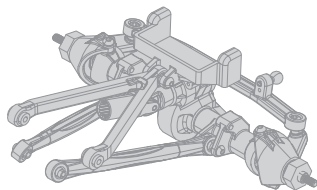

AXI31608

SCX24 Transmission (assembled)
SCX24 Getriebe (montiert)
Transmission SCX24 (assemblée)
SCX24 Trasmissione (assemblata)

AXI31609

SCX24 Front Axle (assembled)
SCX24 Vorderachse (montiert)
Essieu avant SCX24 (assemblé)
SCX24 Assale anteriore (assemblato)

**AXI31610**

SCX24 Rear Axle (assembled)
SCX24 Hinterachse (montiert)
Essieu arrière SCX24 (assemblé)
SCX24 Assale posteriore (assemblato)

AXI204001

SCX24 Suspension Links (XL)

SCX24 Aufhängeglieder (XL)

Bras de suspension SCX24 (XL)

SCX24 Bielle sospensioni (XL)

AXI201003

SCX24 Chassis, XL WB

SCX24 Karosserie, XL WB

Châssis SCX24, empattement XL

SCX24, telaio, XL WB

AXI200005, AXI200006, AXI200007, AXI200008

SCX24 Jeep JT Gladiator Body, Clear, Rear Bumper and Hinge Set, Overland Accessory Pack

SCX24 Jeep JT Gladiator-Gehäuse, Transparent, Heckstoßstange & Aufhängung, Käfigsatz, Zubehörpaket Überland

Carrosserie Jeep JT Gladiator SCX24, transparente, pare-chocs arrière et charnière, Ensemble cage, Pack d'accessoires terrestres