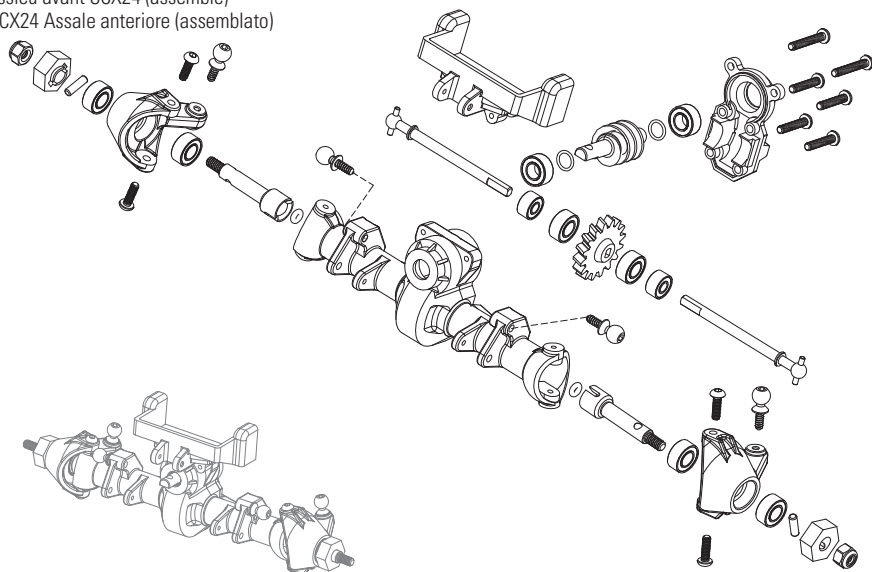

EXPLODED VIEWS // EXPLOSIONSZEICHNUNGEN // VUES ÉCLATÉES // VISTE ESPLOSE

AXI31612

SCX24 Shock Set (assembled)
SCX24 Stoßdämpfersatz (montiert)
Ensemble d'amortisseurs SCX24 (assemblés)
SCX24 Set ammortizzatori (assemblati)

AXI31611 and AXI202000

SCX24 Driveshaft Set (short, medium, long, Xlong)
SCX24 Antriebswellensatz (kurz, mittel, lang, Xlang)
Ensemble d'arbre de transmission
SCX24 (court, moyen, long, Xlong)
SCX24 Set albero di trasmissione
(corto, medio, lungo, Xlungo)

AXI31608

SCX24 Transmission (assembled)
SCX24 Getriebe (montiert)
Transmission SCX24 (assemblée)
SCX24 Trasmissione (assemblata)

AXI31609

SCX24 Front Axle (assembled)
SCX24 Vorderachse (montiert)
Essieu avant SCX24 (assemblé)
SCX24 Assale anteriore (assemblato)

**AXI31610**

SCX24 Rear Axle (assembled)
SCX24 Hinterachse (montiert)
Essieu arrière SCX24 (assemblé)
SCX24 Assale posteriore (assemblato)

AXI204001

SCX24 Suspension Links (XL)

SCX24 Aufhängeglieder (XL)

Bras de suspension SCX24 (XL)