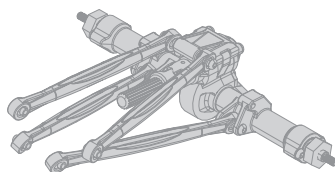

AXI31608

SCX24 Transmission (assembled)
SCX24 Getriebe (montiert)
Transmission SCX24 (assemblée)
SCX24 Trasmissione (assemblata)

AXI31609

SCX24 Front Axle (assembled)
SCX24 Vorderachse (montiert)
Essieu avant SCX24 (assemblé)
SCX24 Assale anteriore (assemblato)

**AXI31610**

SCX24 Rear Axle (assembled)
SCX24 Hinterachse (montiert)
Essieu arrière SCX24 (assemblé)
SCX24 Assale posteriore (assemblato)

AXI204001

SCX24 Suspension Links (XL)

SCX24 Aufhängeglieder (XL)

Bras de suspension SCX24 (XL)

SCX24 Bielle sospensioni (XL)

AXI201003

SCX24 Chassis, XL WB

SCX24 Karosserie, XL WB

Châssis SCX24, empattement XL

SCX24, telaio, XL WB

AXI200005, AXI200006, AXI200007, AXI200008

SCX24 Jeep JT Gladiator Body, Clear, Rear Bumper and Hinge Set, Overland Accessory Pack

SCX24 Jeep JT Gladiator-Gehäuse, Transparent, Heckstoßstange & Aufhängung, Käfigsatz, Zubehörpaket Überland

Carrosserie Jeep JT Gladiator SCX24, transparente, pare-chocs arrière et charnière, Ensemble cage, Pack d'accessoires terrestres