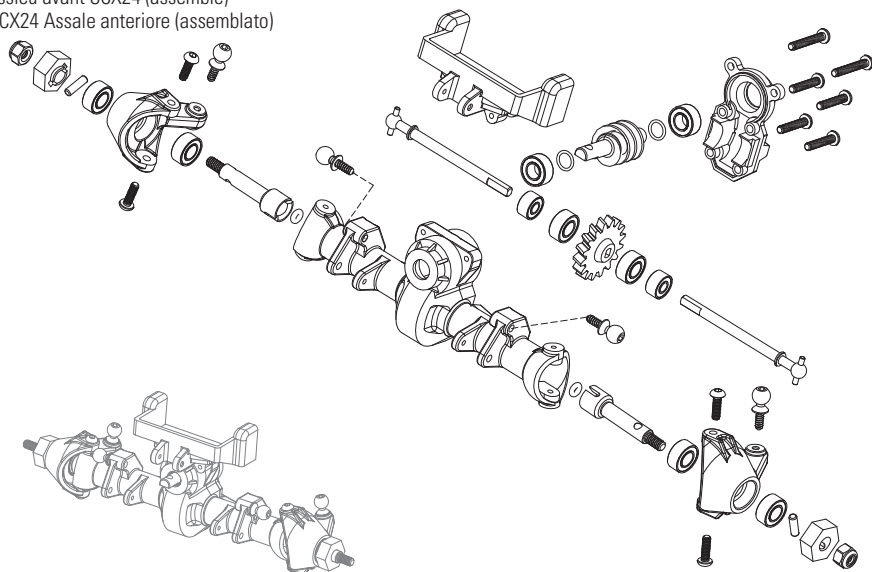

EXPLODED VIEWS // EXPLOSIONSZEICHNUNGEN // VUES ÉCLATÉES // VISTE ESPLOSE

AXI31612

SCX24 Shock Set (assembled)
SCX24 Stoßdämpfersatz (montiert)
Ensemble d'amortisseurs SCX24 (assemblés)
SCX24 Set ammortizzatori (assemblati)

AXI31611 and AXI204000

SCX24 Driveshaft Set (short, medium, long)
SCX24 Antriebswellensatz (kurz, mittel, lang)
Ensemble d'arbre
de transmission SCX24 (court, moyen, long)
SCX24 Set albero di trasmissione
(corto, medio, lungo)

AXI31608

SCX24 Transmission (assembled)
SCX24 Getriebe (montiert)
Transmission SCX24 (assemblée)
SCX24 Trasmissione (assemblata)

AXI31609

SCX24 Front Axle (assembled)
SCX24 Vorderachse (montiert)
Essieu avant SCX24 (assemblé)
SCX24 Assale anteriore (assemblato)

Bras de suspension SCX24 (court, moyen, long)

SCX24 Bielle sospensioni (corte, medie, lunghe)

AXI31614
 SCX24 Chassis Set
 SCX24 Karosseriesatz
 Ensemble de carrosserie SCX24
 SCX24 Set telaio

AXI200000

2019 Jeep JLUCRC Body Set (clear and cut)