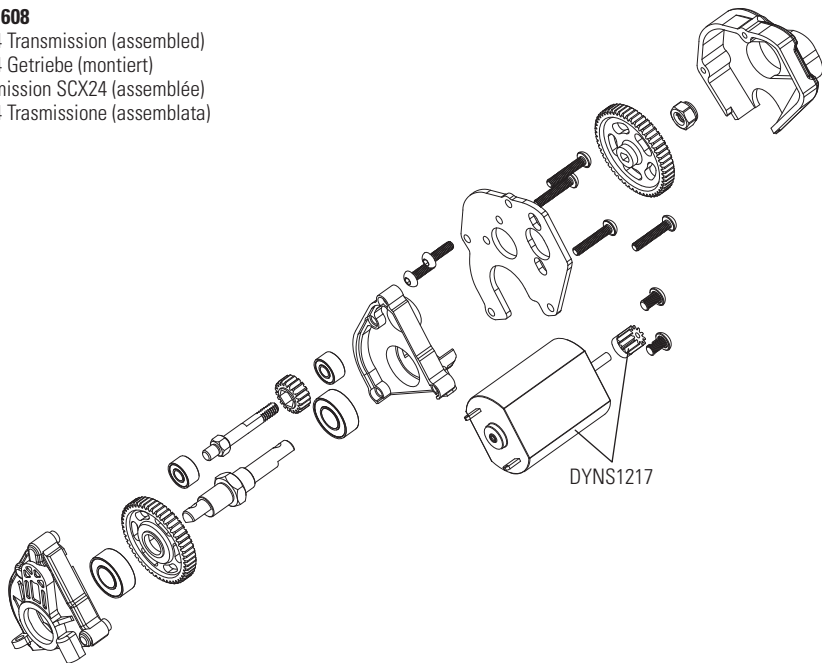

EXPLODED VIEWS // EXPLOSIONSZEICHNUNGEN // VUES ÉCLATÉES // VISTE ESPLOSE

AXI31612

SCX24 Shock Set (assembled)
SCX24 Stoßdämpfersatz (montiert)
Ensemble d'amortisseurs SCX24 (assemblés)
SCX24 Set ammortizzatori (assemblati)

AXI31611 and AXI204000

SCX24 Driveshaft Set (short, medium, long)
SCX24 Antriebswellensatz (kurz, mittel, lang)
Ensemble d'arbre
de transmission SCX24 (court, moyen, long)
SCX24 Set albero di trasmissione
(corto, medio, lungo)

AXI31608

SCX24 Transmission (assembled)
SCX24 Getriebe (montiert)
Transmission SCX24 (assemblée)
SCX24 Trasmissione (assemblata)

AXI31609

SCX24 Front Axle (assembled)
SCX24 Vorderachse (montiert)
Essieu avant SCX24 (assemblé)
SCX24 Assale anteriore (assemblato)

Bras de suspension SCX24 (court, moyen, long)

SCX24 Bielle sospensioni (corte, medie, lunghe)

AXI31614
 SCX24 Chassis Set
 SCX24 Karosseriesatz
 Ensemble de carrosserie SCX24
 SCX24 Set telaio

AXI200000

2019 Jeep JLUCRC Body Set (clear and cut)