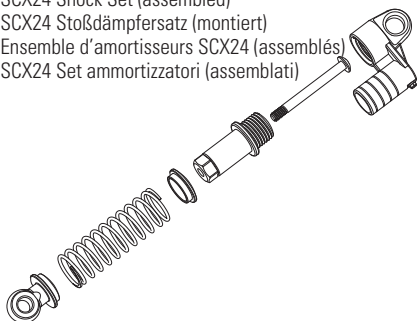

EXPLODED VIEWS // EXPLOSIONSZEICHNUNGEN // VUES ÉCLATÉES // VISTE ESPLOSE

AXI31612

SCX24 Shock Set (assembled)
SCX24 Stoßdämpfersatz (montiert)
Ensemble d'amortisseurs SCX24 (assemblés)
SCX24 Set ammortizzatori (assemblati)

AXI31611 and AXI204000

SCX24 Driveshaft Set (short, medium, long)
SCX24 Antriebswellensatz (kurz, mittel, lang)
Ensemble d'arbre
de transmission SCX24 (court, moyen, long)
SCX24 Set albero di trasmissione
(corto, medio, lungo)

AXI31608

SCX24 Transmission (assembled)
SCX24 Getriebe (montiert)
Transmission SCX24 (assemblée)
SCX24 Trasmissione (assemblata)

AXI31609

SCX24 Front Axle (assembled)
SCX24 Vorderachse (montiert)
Essieu avant SCX24 (assemblé)
SCX24 Assale anteriore (assemblato)

Bras de suspension SCX24 (court, moyen, long)

SCX24 Bielle sospensioni (corte, medie, lunghe)

AXI31614
 SCX24 Chassis Set
 SCX24 Karosseriesatz
 Ensemble de carrosserie SCX24
 SCX24 Set telaio

AXI200000

2019 Jeep JLUCRC Body Set (clear and cut)