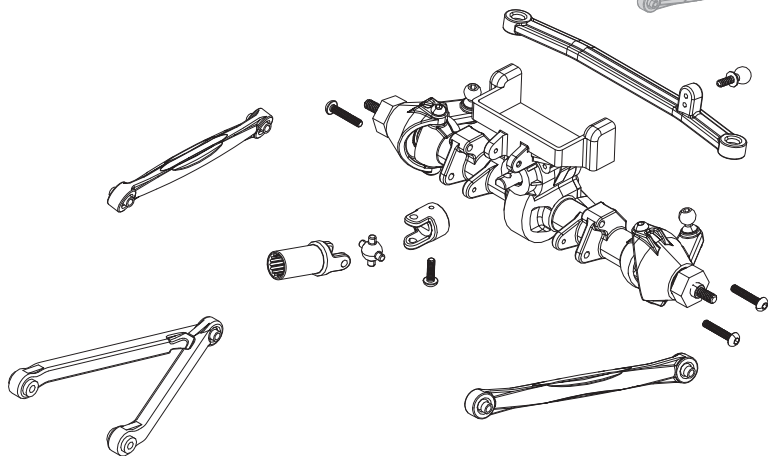

AXI31608

SCX24 Transmission (assembled)
SCX24 Getriebe (montiert)
Transmission SCX24 (assemblée)
SCX24 Trasmissione (assemblata)

AXI31609

SCX24 Front Axle (assembled)
SCX24 Vorderachse (montiert)
Essieu avant SCX24 (assemblé)
SCX24 Assale anteriore (assemblato)

AXI31610

SCX24 Rear Axle (assembled)
SCX24 Hinterachse (montiert)
Essieu arrière SCX24 (assemblé)
SCX24 Assale posteriore (assemblato)

AXI204000

SCX24 Suspension Links (short, medium, long)

SCX24 Aufhängeglieder (kurz, mittel, lang)

Bras de suspension SCX24 (court, moyen, long)

SCX24 Bielle sospensioni (corte, medie, lunghe)

AXI31614
 SCX24 Chassis Set
 SCX24 Karosseriesatz
 Ensemble de carrosserie SCX24
 SCX24 Set telaio

AXI200000

2019 Jeep JLUCRC Body Set (clear and cut)

2019 Jeep JLUCRC Karosseriatesatz (durchsichtig und zugeschnitten)

Ensemble carrosserie Jeep 2019 JLUCRC (transparente et coupée)

Set carrozzeria Jeep JLUCRC 2019 (trasparente e pretagliato)