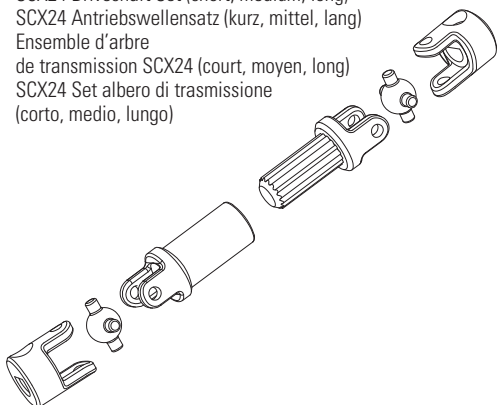

EXPLODED VIEWS // EXPLOSIONSZEICHNUNGEN // VUES ÉCLATÉES // VISTE ESPLOSE

AXI31612

SCX24 Shock Set (assembled)
SCX24 Stoßdämpfersatz (montiert)
Ensemble d'amortisseurs SCX24 (assemblés)
SCX24 Set ammortizzatori (assemblati)

AXI31611 and AXI204000

SCX24 Driveshaft Set (short, medium, long)
SCX24 Antriebswellensatz (kurz, mittel, lang)
Ensemble d'arbre
de transmission SCX24 (court, moyen, long)
SCX24 Set albero di trasmissione
(corto, medio, lungo)

AXI31608

SCX24 Transmission (assembled)
SCX24 Getriebe (montiert)
Transmission SCX24 (assemblée)
SCX24 Trasmissione (assemblata)

AXI31609

SCX24 Front Axle (assembled)
SCX24 Vorderachse (montiert)
Essieu avant SCX24 (assemblé)
SCX24 Assale anteriore (assemblato)

Bras de suspension SCX24 (court, moyen, long)

SCX24 Bielle sospensioni (corte, medie, lunghe)

AXI31614
 SCX24 Chassis Set
 SCX24 Karosseriesatz
 Ensemble de carrosserie SCX24
 SCX24 Set telaio

AXI200000

2019 Jeep JLUCRC Body Set (clear and cut)