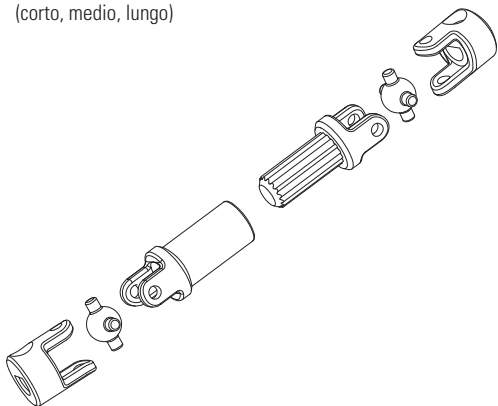

EXPLODED VIEWS // EXPLOSIONSZEICHNUNGEN // VUES ÉCLATÉES // VISTE ESPLOSE

AXI31612

SCX24 Shock Set (assembled)
SCX24 Stoßdämpfersatz (montiert)
Ensemble d'amortisseurs SCX24 (assemblés)
SCX24 Set ammortizzatori (assemblati)

AXI31611 and AXI204000

SCX24 Driveshaft Set (short, medium, long)
SCX24 Antriebswellensatz (kurz, mittel, lang)
Ensemble d'arbre
de transmission SCX24 (court, moyen, long)
SCX24 Set albero di trasmissione
(corto, medio, lungo)

AXI31608

SCX24 Transmission (assembled)
SCX24 Getriebe (montiert)
Transmission SCX24 (assemblée)
SCX24 Trasmissione (assemblata)

AXI31609

SCX24 Front Axle (assembled)
SCX24 Vorderachse (montiert)
Essieu avant SCX24 (assemblé)
SCX24 Assale anteriore (assemblato)

AXI31610

SCX24 Rear Axle (assembled)
SCX24 Hinterachse (montiert)
Essieu arrière SCX24 (assemblé)
SCX24 Assale posteriore (assemblato)

AXI204000

SCX24 Suspension Links (short, medium, long)

SCX24 Aufhängeglieder (kurz, mittel, lang)