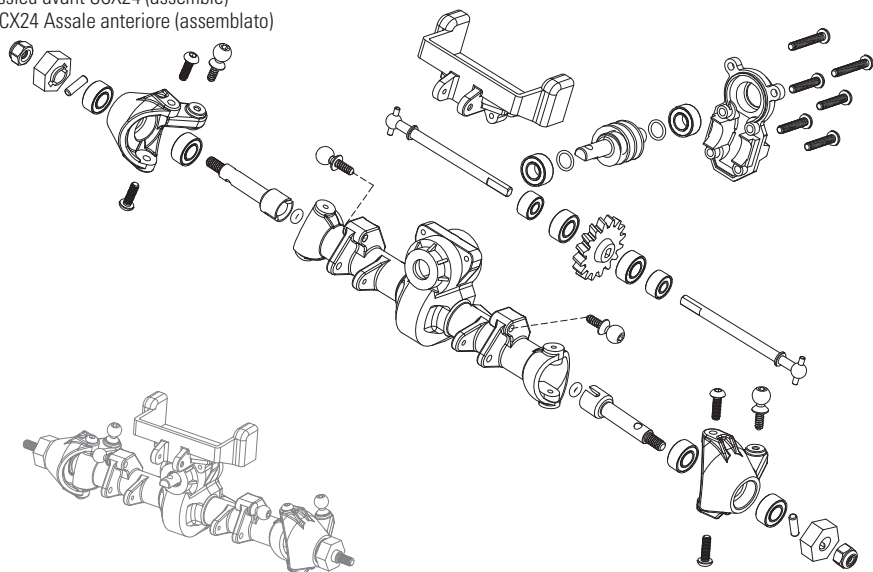

EXPLODED VIEWS // EXPLOSIONSZEICHNUNGEN // VUES ÉCLATÉES // VISTE ESPLOSE

AXI31612

SCX24 Shock Set (assembled)
SCX24 Stoßdämpfersatz (montiert)
Ensemble d'amortisseurs SCX24 (assemblés)
SCX24 Set ammortizzatori (assemblati)

AXI31611 and AXI204000

SCX24 Driveshaft Set (short, medium, long)
SCX24 Antriebswellensatz (kurz, mittel, lang)
Ensemble d'arbre
de transmission SCX24 (court, moyen, long)
SCX24 Set albero di trasmissione
(corto, medio, lungo)

AXI31608

SCX24 Transmission (assembled)
SCX24 Getriebe (montiert)
Transmission SCX24 (assemblée)
SCX24 Trasmissione (assemblata)

AXI31609

SCX24 Front Axle (assembled)
SCX24 Vorderachse (montiert)
Essieu avant SCX24 (assemblé)
SCX24 Assale anteriore (assemblato)

AXI31610

SCX24 Rear Axle (assembled)
SCX24 Hinterachse (montiert)
Essieu arrière SCX24 (assemblé)
SCX24 Assale posteriore (assemblato)

AXI204000

SCX24 Suspension Links (short, medium, long)

SCX24 Aufhängeglieder (kurz, mittel, lang)