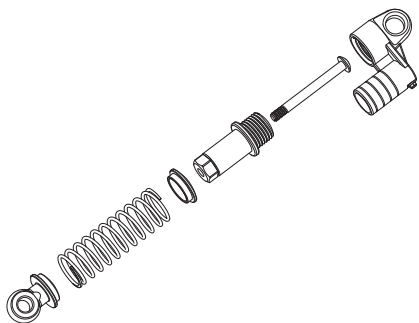

EXPLODED VIEWS // EXPLOSIONSZEICHNUNGEN // VUES ÉCLATÉES // VISTE ESPLOSE

AXI31612

SCX24 Shock Set (assembled)
SCX24 Stoßdämpfersatz (montiert)
Ensemble d'amortisseurs SCX24 (assemblés)
SCX24 Set ammortizzatori (assemblati)

AXI31611 and AXI204000

SCX24 Driveshaft Set (short, medium, long)
SCX24 Antriebswellensatz (kurz, mittel, lang)
Ensemble d'arbre
de transmission SCX24 (court, moyen, long)
SCX24 Set albero di trasmissione
(corto, medio, lungo)

AXI31608

SCX24 Transmission (assembled)
SCX24 Getriebe (montiert)
Transmission SCX24 (assemblée)
SCX24 Trasmissione (assemblata)

AXI31609

SCX24 Front Axle (assembled)
SCX24 Vorderachse (montiert)
Essieu avant SCX24 (assemblé)
SCX24 Assale anteriore (assemblato)

AXI31610

SCX24 Rear Axle (assembled)
SCX24 Hinterachse (montiert)
Essieu arrière SCX24 (assemblé)
SCX24 Assale posteriore (assemblato)

AXI204000

SCX24 Suspension Links (short, medium, long)

SCX24 Aufhängeglieder (kurz, mittel, lang)