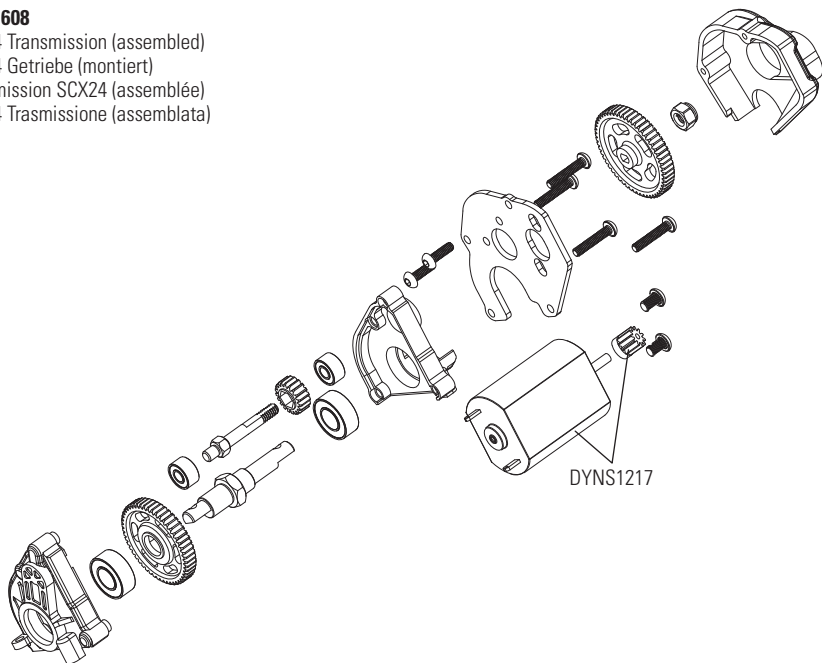

EXPLODED VIEWS // EXPLOSIONSZEICHNUNGEN // VUES ÉCLATÉES // VISTE ESPLOSE

AXI31612

SCX24 Shock Set (assembled)
SCX24 Stoßdämpfersatz (montiert)
Ensemble d'amortisseurs SCX24 (assemblés)
SCX24 Set ammortizzatori (assemblati)

AXI31611 and AXI204000

SCX24 Driveshaft Set (short, medium, long)
SCX24 Antriebswellensatz (kurz, mittel, lang)
Ensemble d'arbre
de transmission SCX24 (court, moyen, long)
SCX24 Set albero di trasmissione
(corto, medio, lungo)

AXI31608

SCX24 Transmission (assembled)
SCX24 Getriebe (montiert)
Transmission SCX24 (assemblée)
SCX24 Trasmissione (assemblata)

AXI31609

SCX24 Front Axle (assembled)
SCX24 Vorderachse (montiert)
Essieu avant SCX24 (assemblé)
SCX24 Assale anteriore (assemblato)

Bras de suspension SCX24 (court, moyen, long)

SCX24 Bielle sospensioni (corte, medie, lunghe)

AXI31614
 SCX24 Chassis Set
 SCX24 Karosseriesatz
 Ensemble de carrosserie SCX24
 SCX24 Set telaio

AXI200001, AXI200002