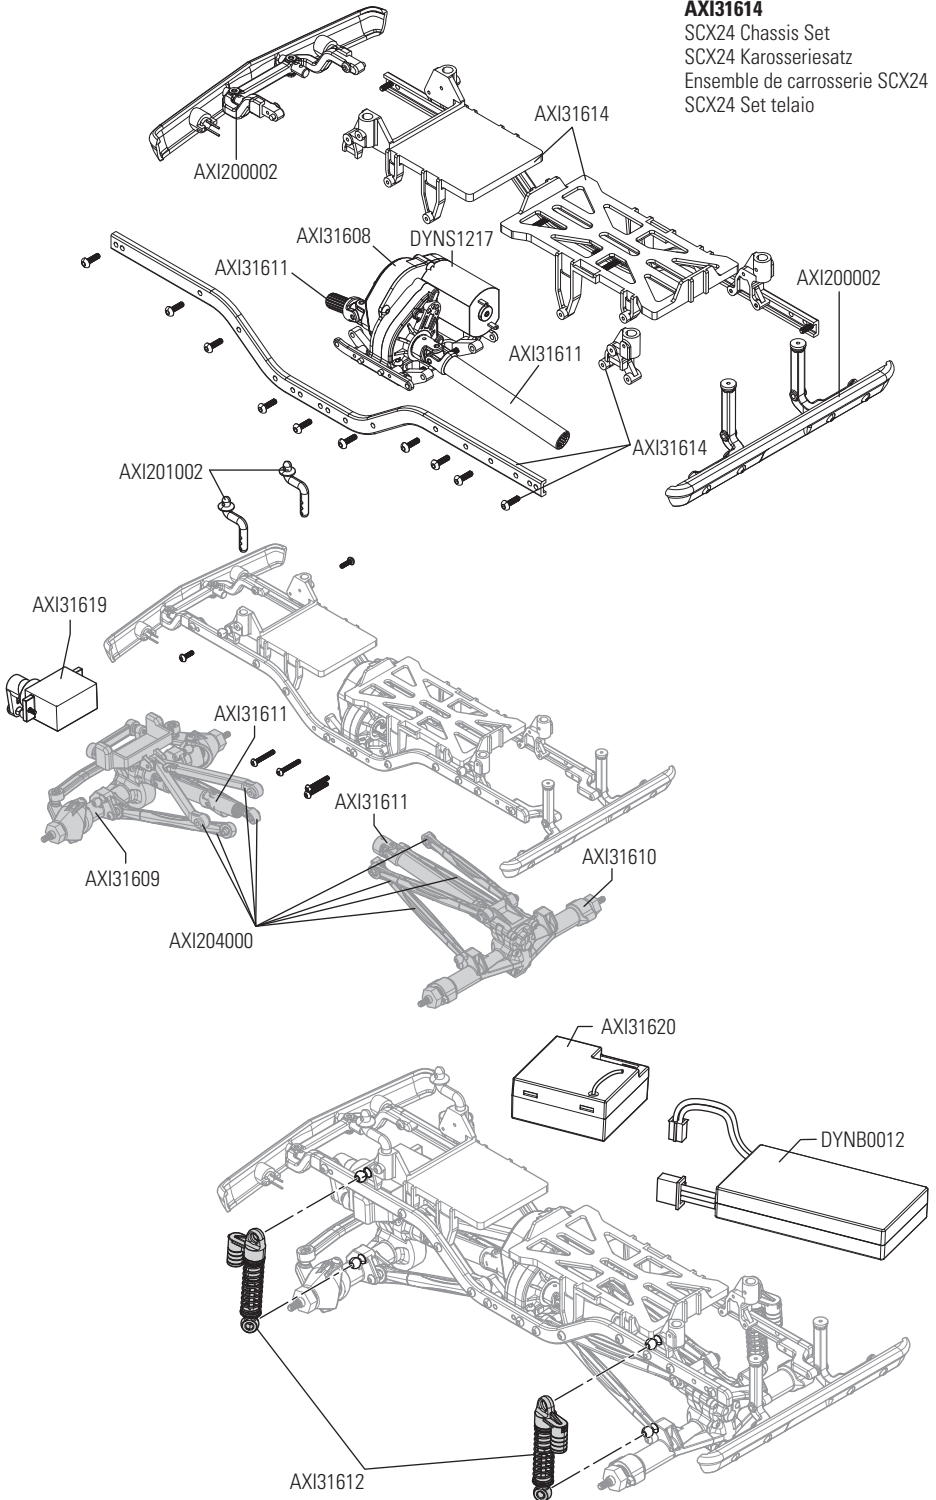

AXI31608

SCX24 Transmission (assembled)
SCX24 Getriebe (montiert)
Transmission SCX24 (assemblée)
SCX24 Trasmissione (assemblata)

AXI31609

SCX24 Front Axle (assembled)
SCX24 Vorderachse (montiert)
Essieu avant SCX24 (assemblé)
SCX24 Assale anteriore (assemblato)

AXI31610

SCX24 Rear Axle (assembled)
SCX24 Hinterachse (montiert)
Essieu arrière SCX24 (assemblé)
SCX24 Assale posteriore (assemblato)

AXI204000

SCX24 Suspension Links (short, medium, long)

SCX24 Aufhängeglieder (kurz, mittel, lang)

Bras de suspension SCX24 (court, moyen, long)

SCX24 Bielle sospensioni (corte, medie, lunghe)

AXI31614
 SCX24 Chassis Set
 SCX24 Karosseriesatz
 Ensemble de carrosserie SCX24
 SCX24 Set telaio

AXI200001, AXI200002

67 Chevy C10 Body, Clear, 67 Chevy C10 Bumper Set w/LED

67 Chevy C10 Karosserie, farblos, 67 Chevy C10 Stoßstangensatz mit LED

Carrosserie de Chevrolet C10 67, transparente, jeu de pare-chocs de Chevrolet C10 67 avec DEL