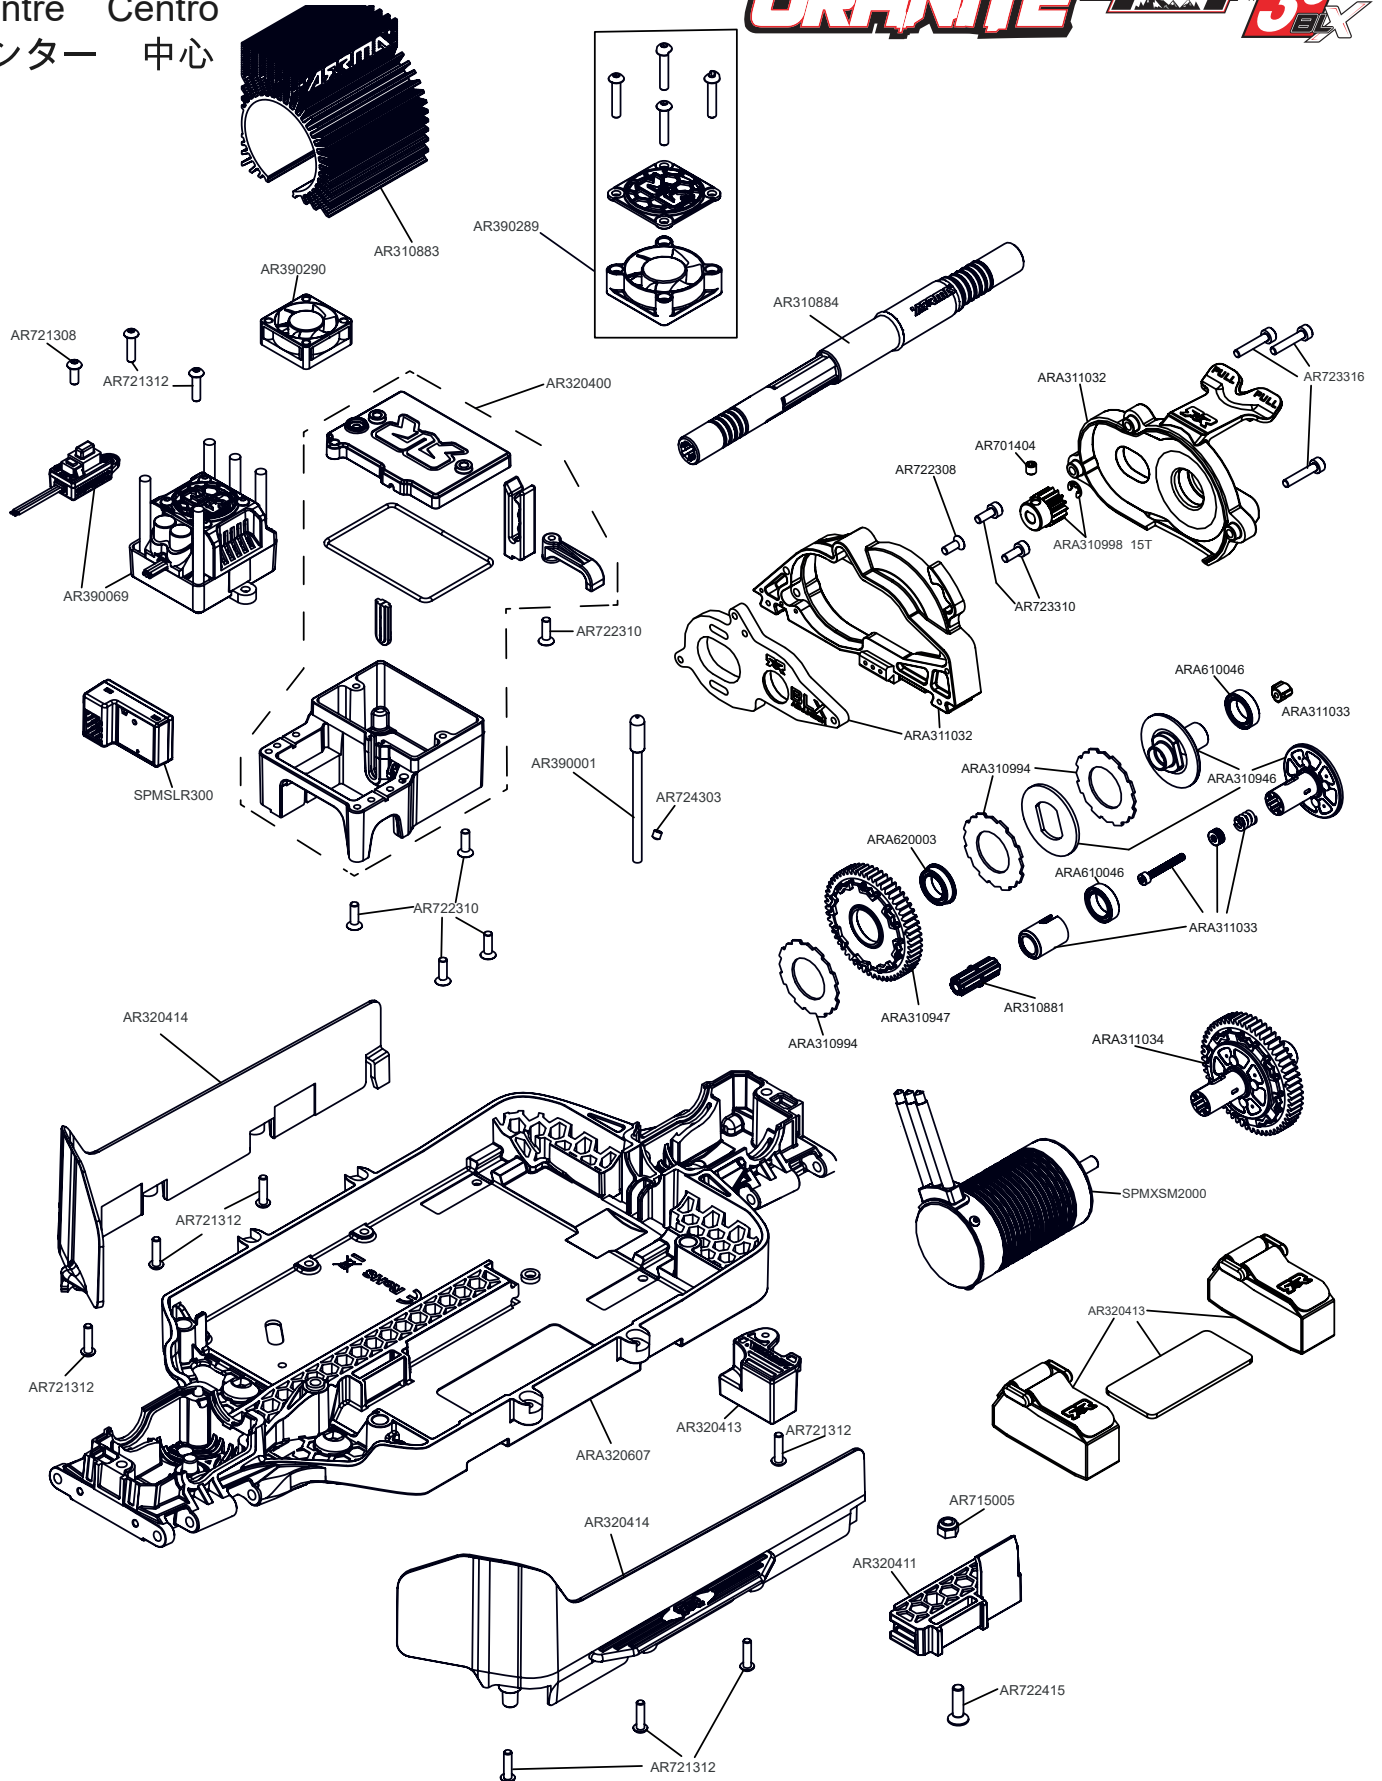

Centre Center
Centre Centro
センター 中心