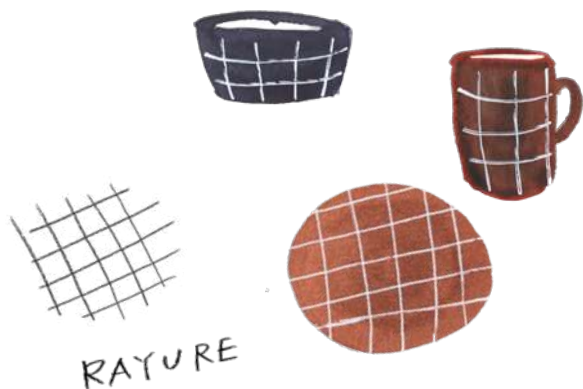

# RAYURE

レイユールは、フランス語で削りなどの「スクラッチ」の意味。

一本一本の線を、職人の手で刻みます。

力強くも丁寧に刻まれる、線の交差から生み出される器の表情と釉薬の質感を凹凸を通して楽しめるデザインのシリーズです。

プレートからカップまで、重ねて収納することができます。

Made in Japan / 愛知県瀬戸市

**TPJ05004**  
RAYURE Cup S BR  
φ83×H63mm  
¥1,300(税別)  
JAN 4589952073547