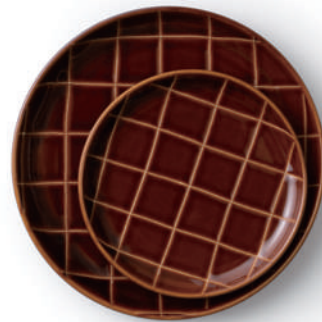

Rimout

Rimout、リモウト。

[rim] = プレートのふち

[out] = そと側

プレートの外側には

料理を楽しむための道具があって、

食事を楽しむひとがいる。

テーブルの一皿一皿を囲むくらしの空気。

そこに流れているものを思って。

陶器のプロダクトを中心に、

私たちのすきな

かたち、手触り、色、使い勝手を

道具にしています。

おだやかで心地よい「暮らしの道具」を

お届けしていきたい。

そう思います。