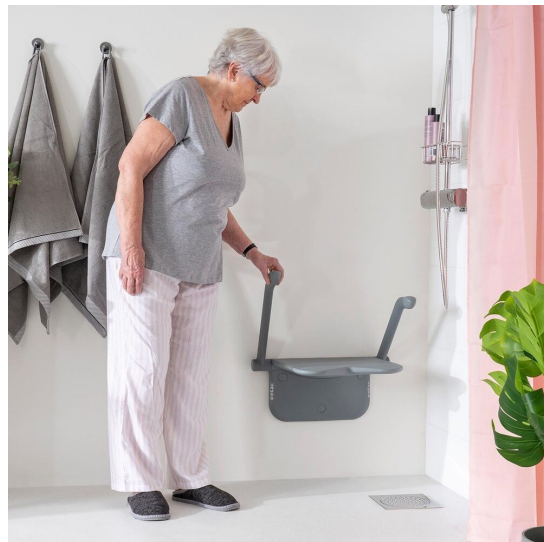

Etac Relax Duschklappsitz