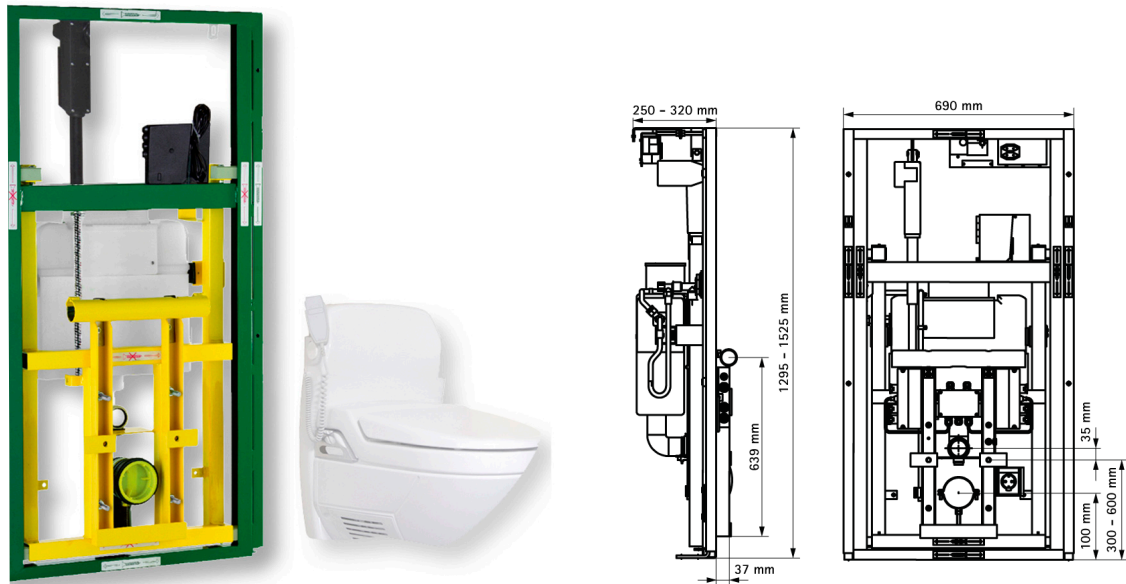

Höhenverstellbares WC EHW Vario 30

Ausschreibungstext

- Markenprodukt von Walraven
- BIS Vario® WC Fresh 30 mit höhenverstellbarem Vorwandelement

Vorteile und Eigenschaften

- 30 cm elektrisch höhenverstellbares WC Vorwandelement
- WC Montageelement mit vormontiertem Geberit Spülkasten
- geeignet zum Einsatz in Kliniken, RehaZentren, Seniorenheimen und im MehrGenerationen- wie Individualhaushalt
- Ausführung wie BIS Vario® WC DeLuxe 30, jedoch mit einem zusätzlichen Strom sowie Wasseranschluss zur Aufnahme der meisten Dusch-WCs (Detailprüfung erforderlich)
- Material: Stahl, pulverbeschichtet
- getestet und entwickelt nach DIN 18030 und 33455
- Lieferumfang: Trockenbauelement, selbsttragend, inkl:
 - Abflusset
 - Befestigungsmaterial, Bohrschablone
 - Montage- und Bedienungsanleitung
 - Fernsteuerung für elektrische Höhenverstellung
 - Halter für Handschalter

Höhenverstellbares WC EHW Vario 30

Ausschreibungstext

Vorteile und Eigenschaften

- Sitzhöhe unterste Stellung 42cm
- Spülkasten: Fabrikat Geberit, Typ Omega
- 2-Mengenspültechnik, Spülmengen 4/7,5 Liter (voreingestellt)
- Betätigung von vorne
- Betätigungsplatte (weiß) Ellipse
- 10 Jahre Ersatzteilsicherheit

Erweiterungen:

- Aufklappbare Armstützen (Edelstahl) (0353060)
- Aufklappbare Armstützen (Edelstahl) mit elektrischer Höhenverstellung (0353065)

Varianten:

- 0353605 Abfluss senkrecht CE
- 0353606 Abfluss waagrecht CE

Höhenverstellbares WC EHW Vario 30