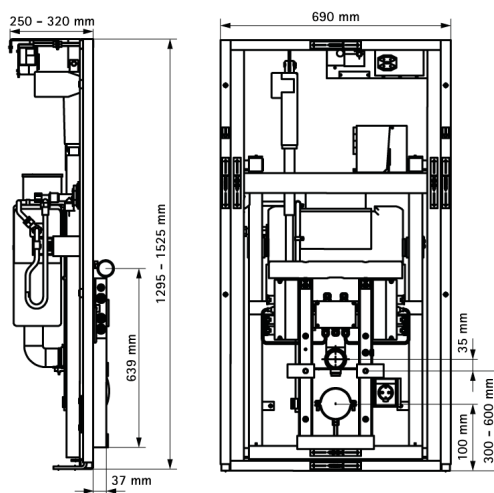

Höhenverstellbares WC EHW Vario 30

Ausschreibungstext

- Markenprodukt von Walraven
- BIS Vario® WC Fresh 30 mit höhenverstellbarem Vorwandelement

Vorteile und Eigenschaften

- 30 cm elektrisch höhenverstellbares WC Vorwandelement
- WC Montageelement mit vormontiertem Geberit Spülkasten
- geeignet zum Einsatz in Kliniken, RehaZentren, Seniorenheimen und im MehrGenerationen- wie Individualhaushalt
- Ausführung wie BIS Vario® WC DeLuxe 30, jedoch mit einem zusätzlichen Strom sowie Wasseranschluss zur Aufnahme der meisten Dusch-WCs (Detailprüfung erforderlich)
- Material: Stahl, pulverbeschichtet
- getestet und entwickelt nach DIN 18030 und 33455
- Lieferumfang: Trockenbauelement, selbsttragend, inkl:
 - Abflusset
 - Befestigungsmaterial, Bohrschablone
 - Montage- und Bedienungsanleitung
 - Fernsteuerung für elektrische Höhenverstellung
 - Halter für Handschalter

Höhenverstellbares WC EHW Vario 30

Ausschreibungstext

Vorteile und Eigenschaften

- Sitzhöhe unterste Stellung 42cm
- Spülkasten: Fabrikat Geberit, Typ Omega
- 2-Mengenspültechnik, Spülmengen 4/7,5 Liter (voreingestellt)
- Betätigung von vorne
- Betätigungsplatte (weiß) Ellipse
- 10 Jahre Ersatzteilsicherheit

Erweiterungen:

- Aufklappbare Armstützen (Edelstahl) (0353060)
- Aufklappbare Armstützen (Edelstahl) mit elektrischer Höhenverstellung (0353065)

Varianten:

- 0353605 Abfluss senkrecht CE
- 0353606 Abfluss waagrecht CE

Höhenverstellbares WC EHW Vario 30