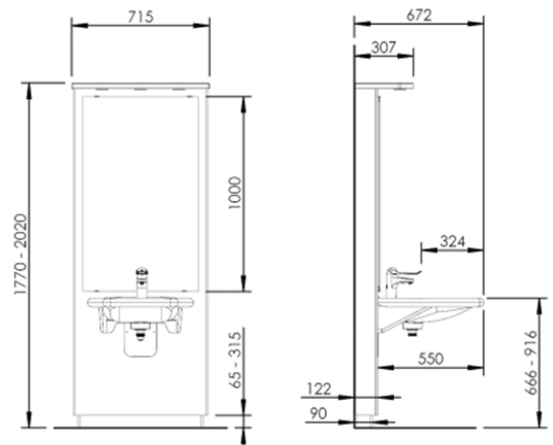

# Elektrisch höhenverstellbares Waschtischmodul EHW 417-0

### Technische Daten

Beinfreiheit	550 mm
Entfernung zum Mischbatterie- Bedienhebel	324 mm
Gesamttiefe	672 mm
Waschtisch	Keramik-Waschtisch inkl. Überlauf, BxT=600x550 mm, mit einem Hahnloch, unterfahrbar nach DIN 18040
Max. Last Waschtisch	50 kg
Steuerung	Handtaster mit Spiralkabel, IP65
Lifftyp	Motorisch stufenlos höhenverstellbarer Waschtisch mit Spiegel und Beleuchtung
Breiten	715 mm
Befestigung	Wandhängend
Hub	250 mm
Geschwindigkeit	18mm/sek.
Tragkraft	100 kg
E-Anschluss	Stecker 230 V, max 1,5A
Beleuchtung	Beleuchtungsbord: Massive geölte Eiche mit 3 Einbaustrahlern (Ohne Schalter) Spotlight: LED 3 W, 3000K Transformator: 230 V
IP-Klasse	IPX4

### Eigenschaften und Vorteile

- Mit Spiegel und Beleuchtung
- Beinfreiheit: 55,0 cm
- Entfernung zum Bedienhebel der Mischbatterie: 32,4 cm
- Rollstuhlgerechter Waschtisch mit flachem Becken, taillierter Vorderkante und griffigem Rand
- Gesamttiefe 67,2 cm
- Breite 71,5 cm
- Modernes Design mit unterschiedlichen Dekoren
- Spiegel und Beleuchtung folgen den Bewegungen
- Unsichtbar, elegant verkleidete Installationen
- Einfache Bedienung per Handtaster