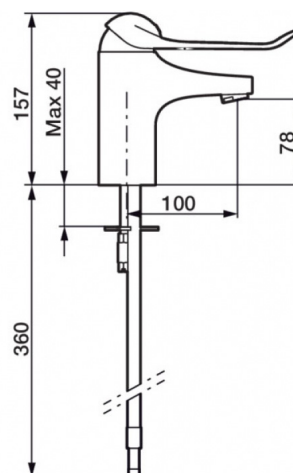

Mischbatterie EGM 425-105

Ausschreibungstext

- Markenprodukt von Granberg

Eigenschaften und Vorteile

- Kaltstartfunktion
- Inkl. einfach einstellbare Durchfluss- u. Temperaturbegrenzung
- Inkl. Soft PEX® - Anschluss G3/8"
- Auslasstiefe: 100 mm
- Lochbohrung: Ø33,5–37,0 mm
- Anschlussschläuche: L=360 mm
- Hebellänge: 150 mm
- EAN 7340193100464