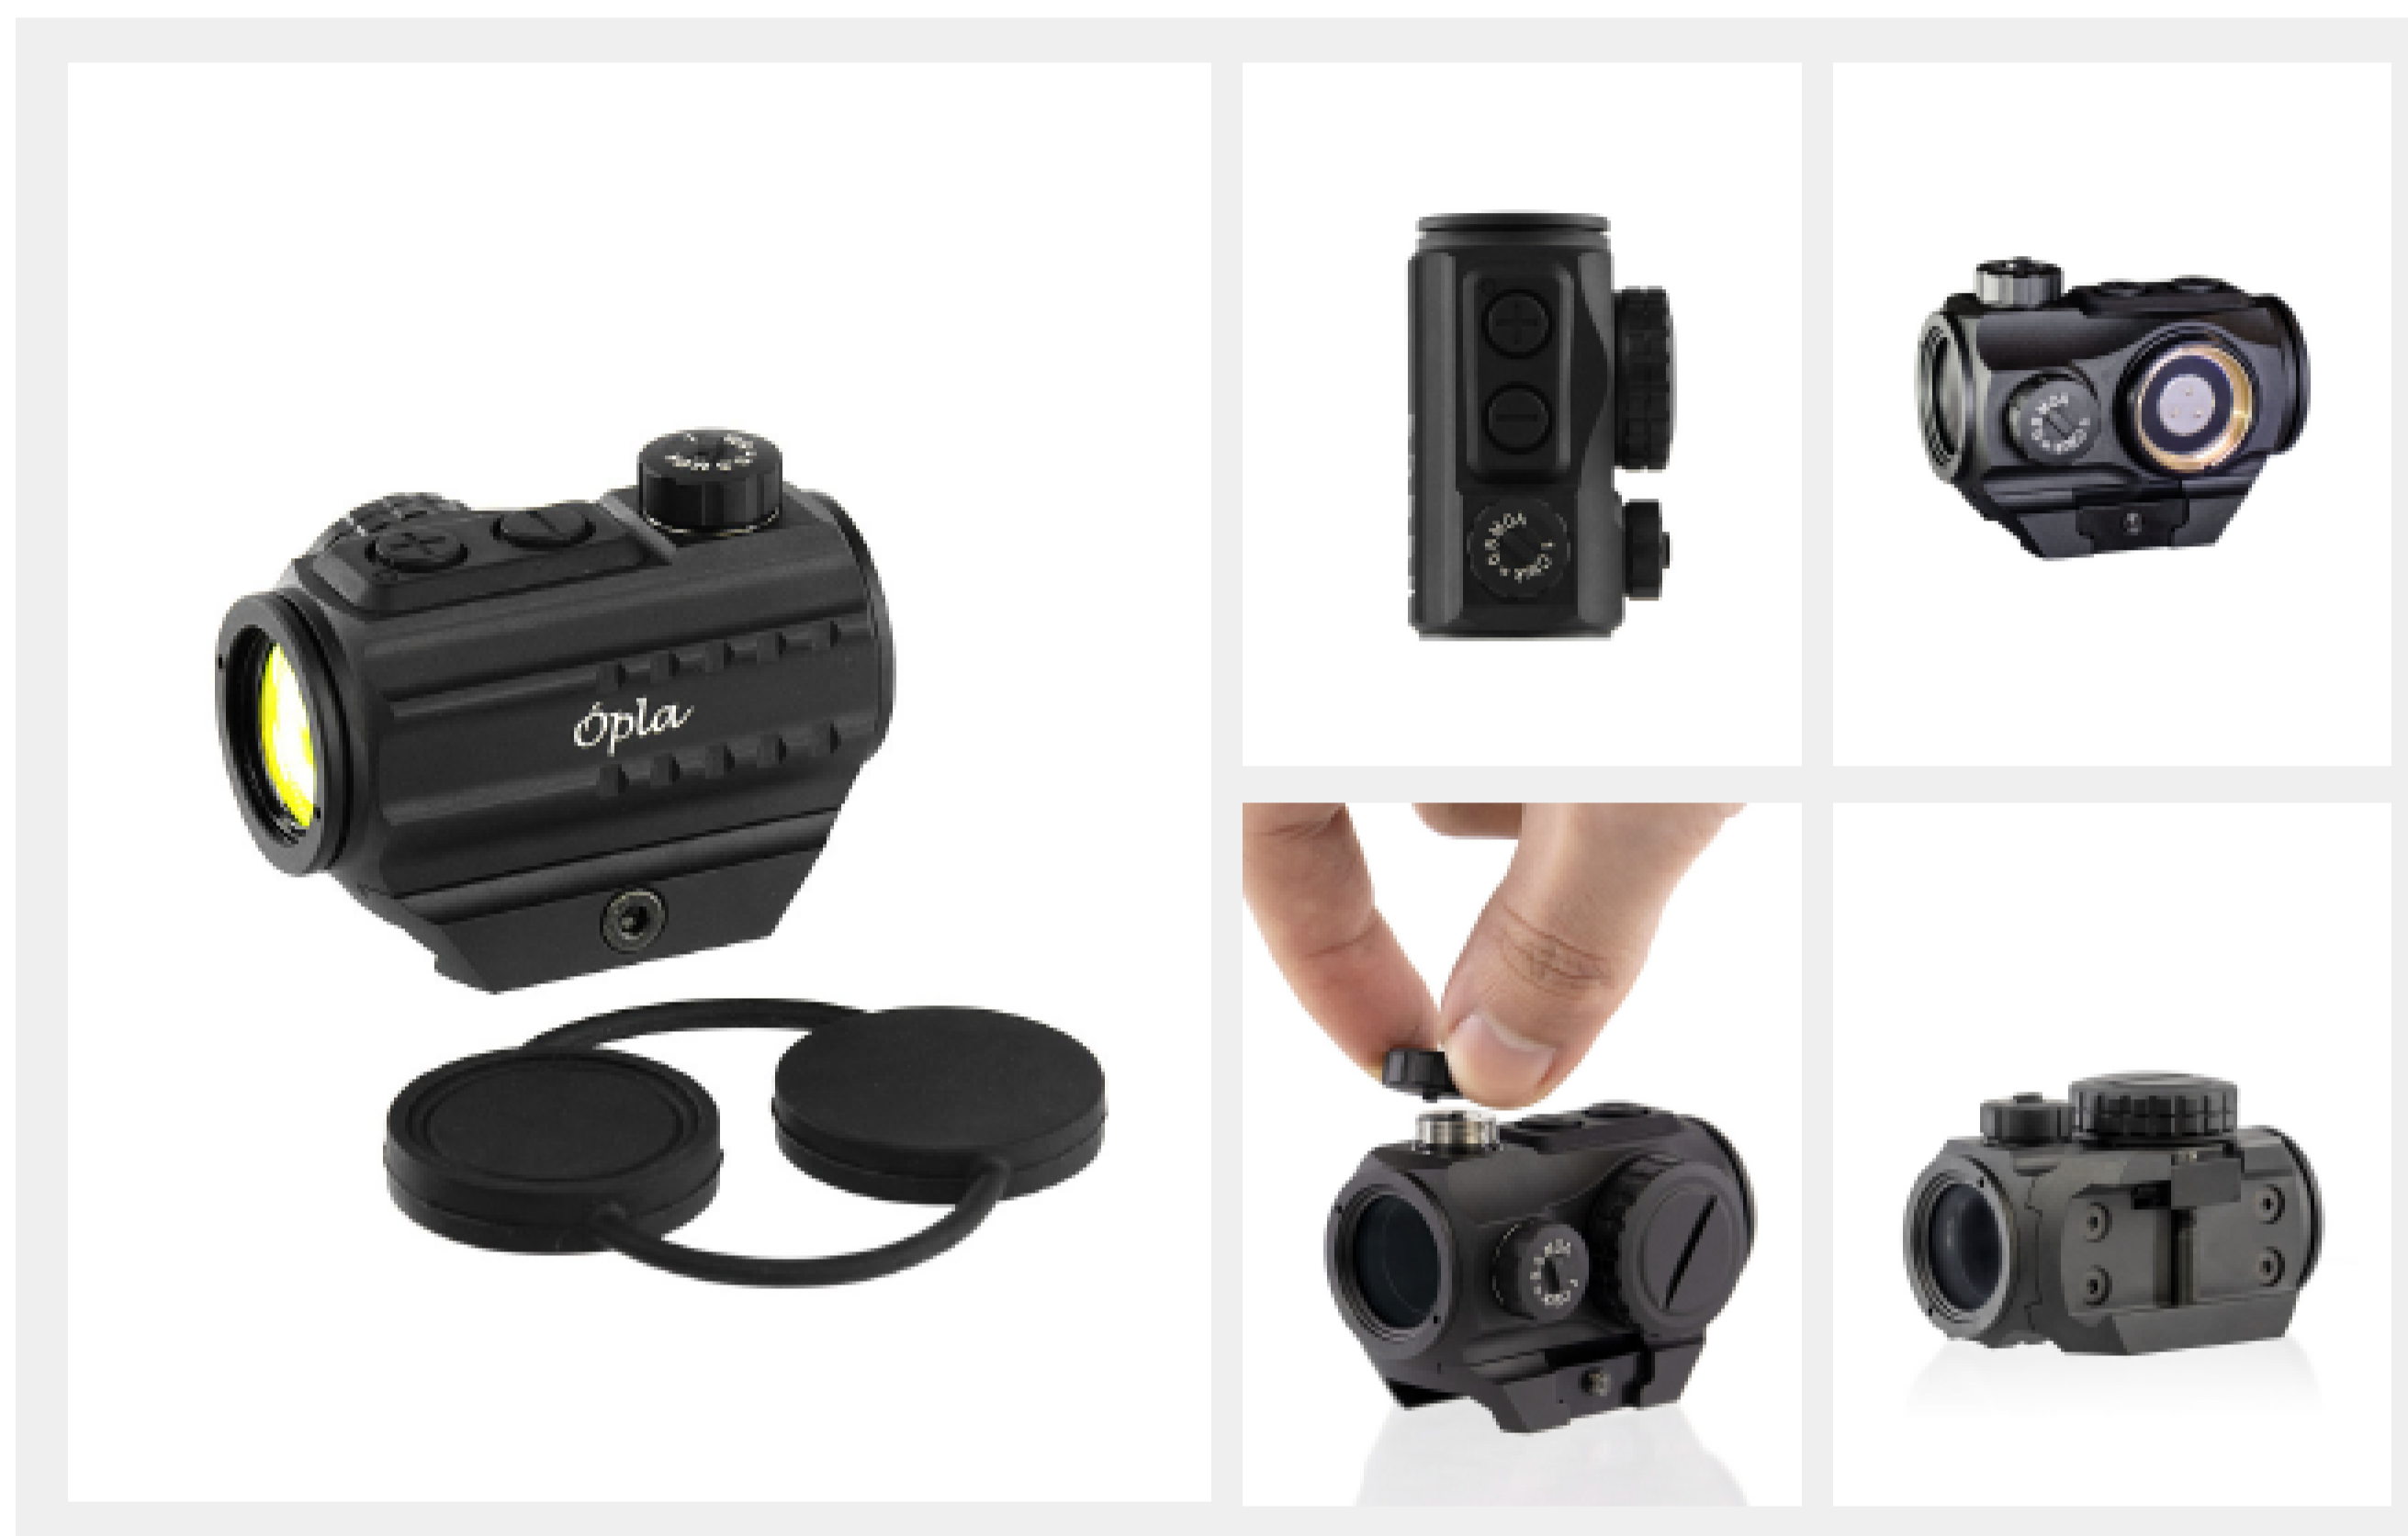

## ESPECIFICAÇÕES:

**Tamanho da lente:** 1x20 mm

**Tamanho do retículo:** 2 MOA

**Eye relief:** infinito

**Ajustes de iluminação:** 12 ajustes, sendo 3 para aparelhos de visão noturna.

**Ajustes de elevação:** 1 click = 0.5 MOA

**Ajustes horizontais e verticais:** 200 MOA

**Acabamento:** Alumínio aeronáutico anodizado

**Mount:** trilho picatinny (MIL-STD-1913)

**Tipo de bateria:** CR2032

**À prova de água e neblina:** Sim (IPX8)

## ESPECIFICAÇÕES:

**Tamanho da lente:** 24x17 mm

**Ampliação:** 1x

**Cor do retículo:** vermelho

**Tamanho do retículo:** 3 MOA

**Ajustes de iluminação:** 10 ajustes, sendo 3 para aparelhos de visão noturna.