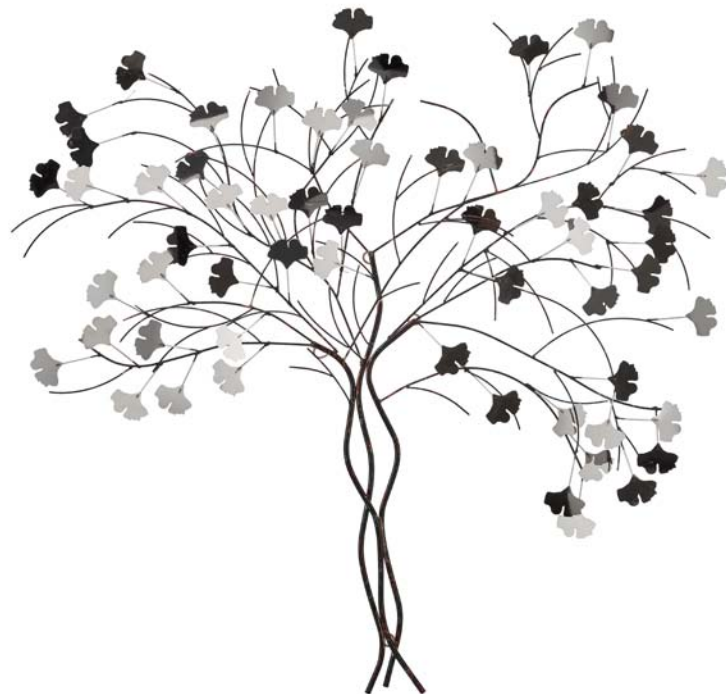

MATERIAL
Aluminum

DIMENSIONS
(L X W X H)
47" x 3" x 28"

WEIGHT
7 lbs

ROOTS WALL ART // SILVER // WALL-4

MATERIAL
Aluminum

DIMENSIONS
(L X W X H)
38.5" x 3" x 37"

WEIGHT
6 lbs

PAPER PLANES WALL ART // MULTICOLOR // WALL-5