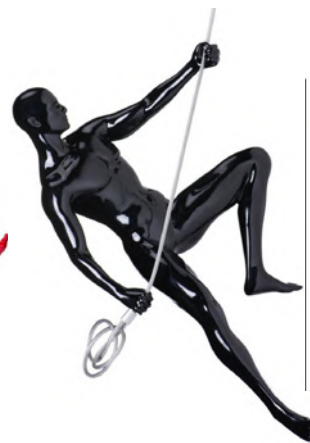

**C-CL-18 //
BLACK**
Resin & Steel
9L x 4W x 15H
1 lb