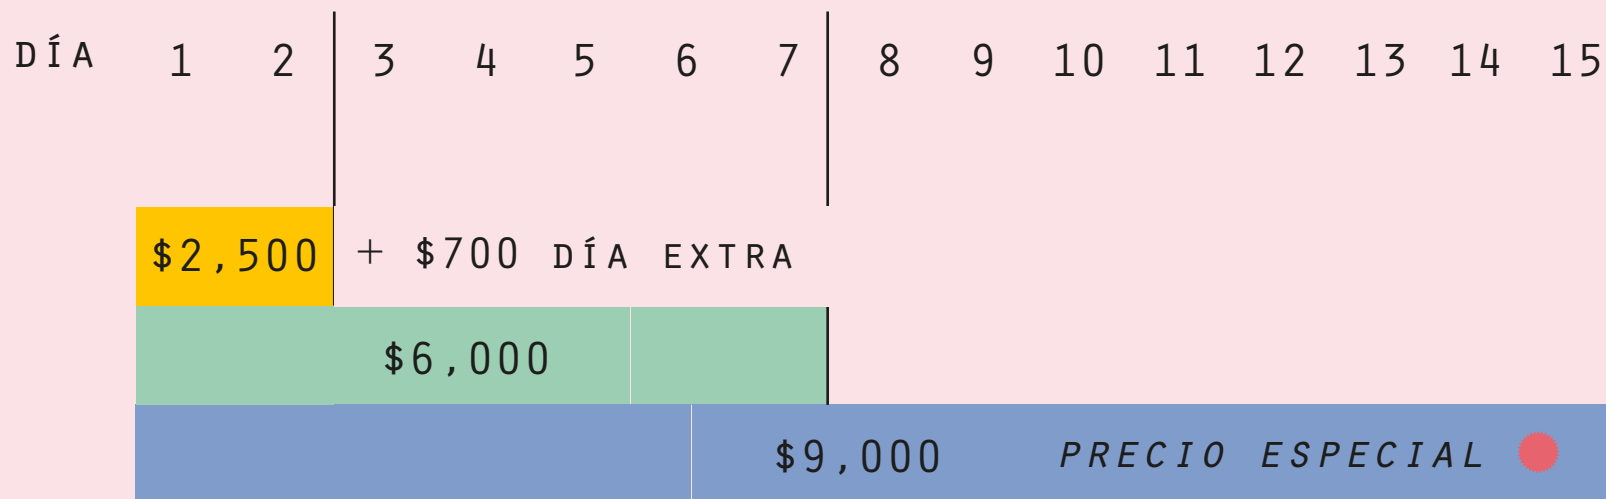

MEDIDAS: 4.8 M X 3.9 M

CUENTA CON: ILUMINACIÓN TIPO RIEL ,
ACCESO NIVEL CALLE ,
PAREDES CON ACABADO LISO .

HORARIO DE USO: EL ESPACIO PUEDE SER UTILIZADO DE 10 AM A 9 PM CUALQUIER DÍA DE LA SEMANA .

PLAN RENTA

EL ESPACIO ESTÁ DISPONIBLE PARA RENTARSE
UN MÍNIMO DE DOS DÍAS Y MÁXIMO DE 15 DÍAS.

INCLUYE:

- SERVICIOS DE LUZ E INTERNET.
- UNA MENCIÓN EN HISTORIAS DE INSTAGRAM @NIMIAMEXICO AL DÍA, DURANTE SU ESTANCIA EN EL ESPACIO.