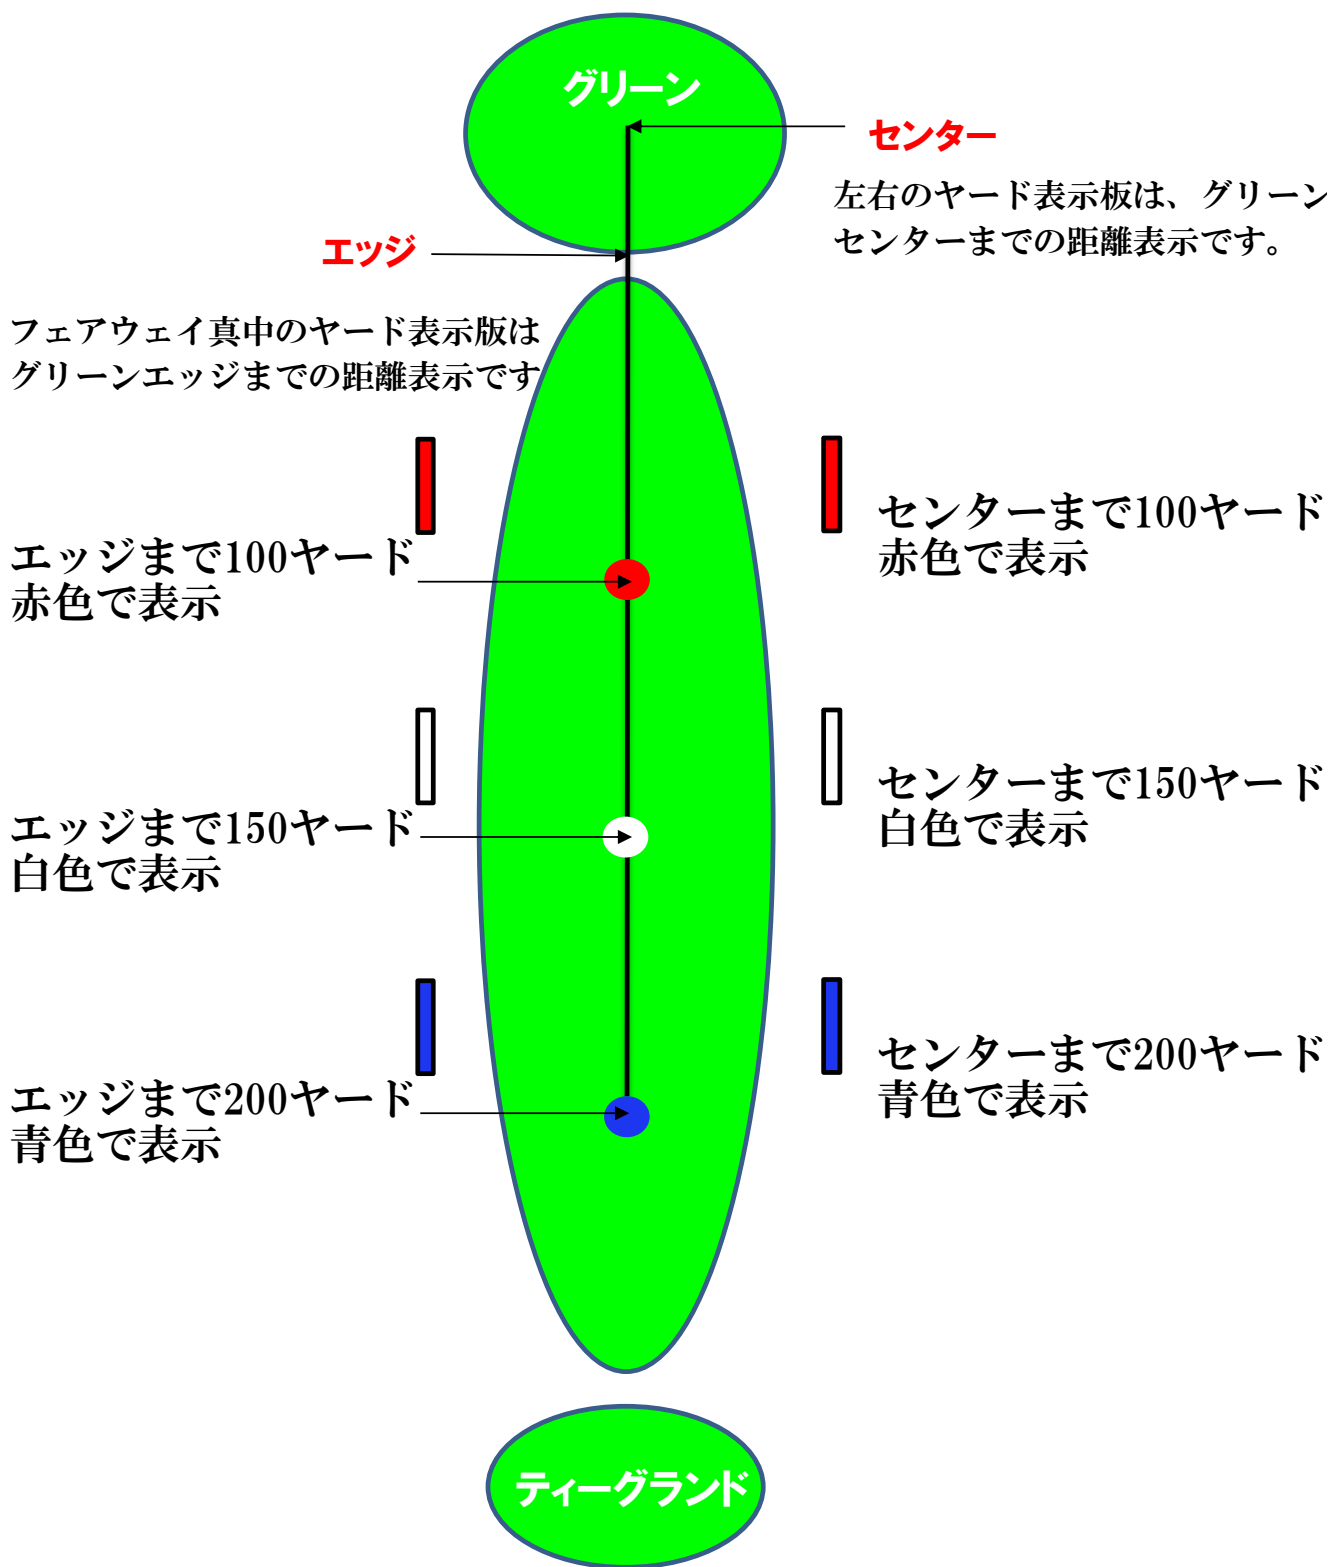

ヤード表示について

ティーグラウンドのヤード表示板は、グリーンセンターまでの距離表示です。