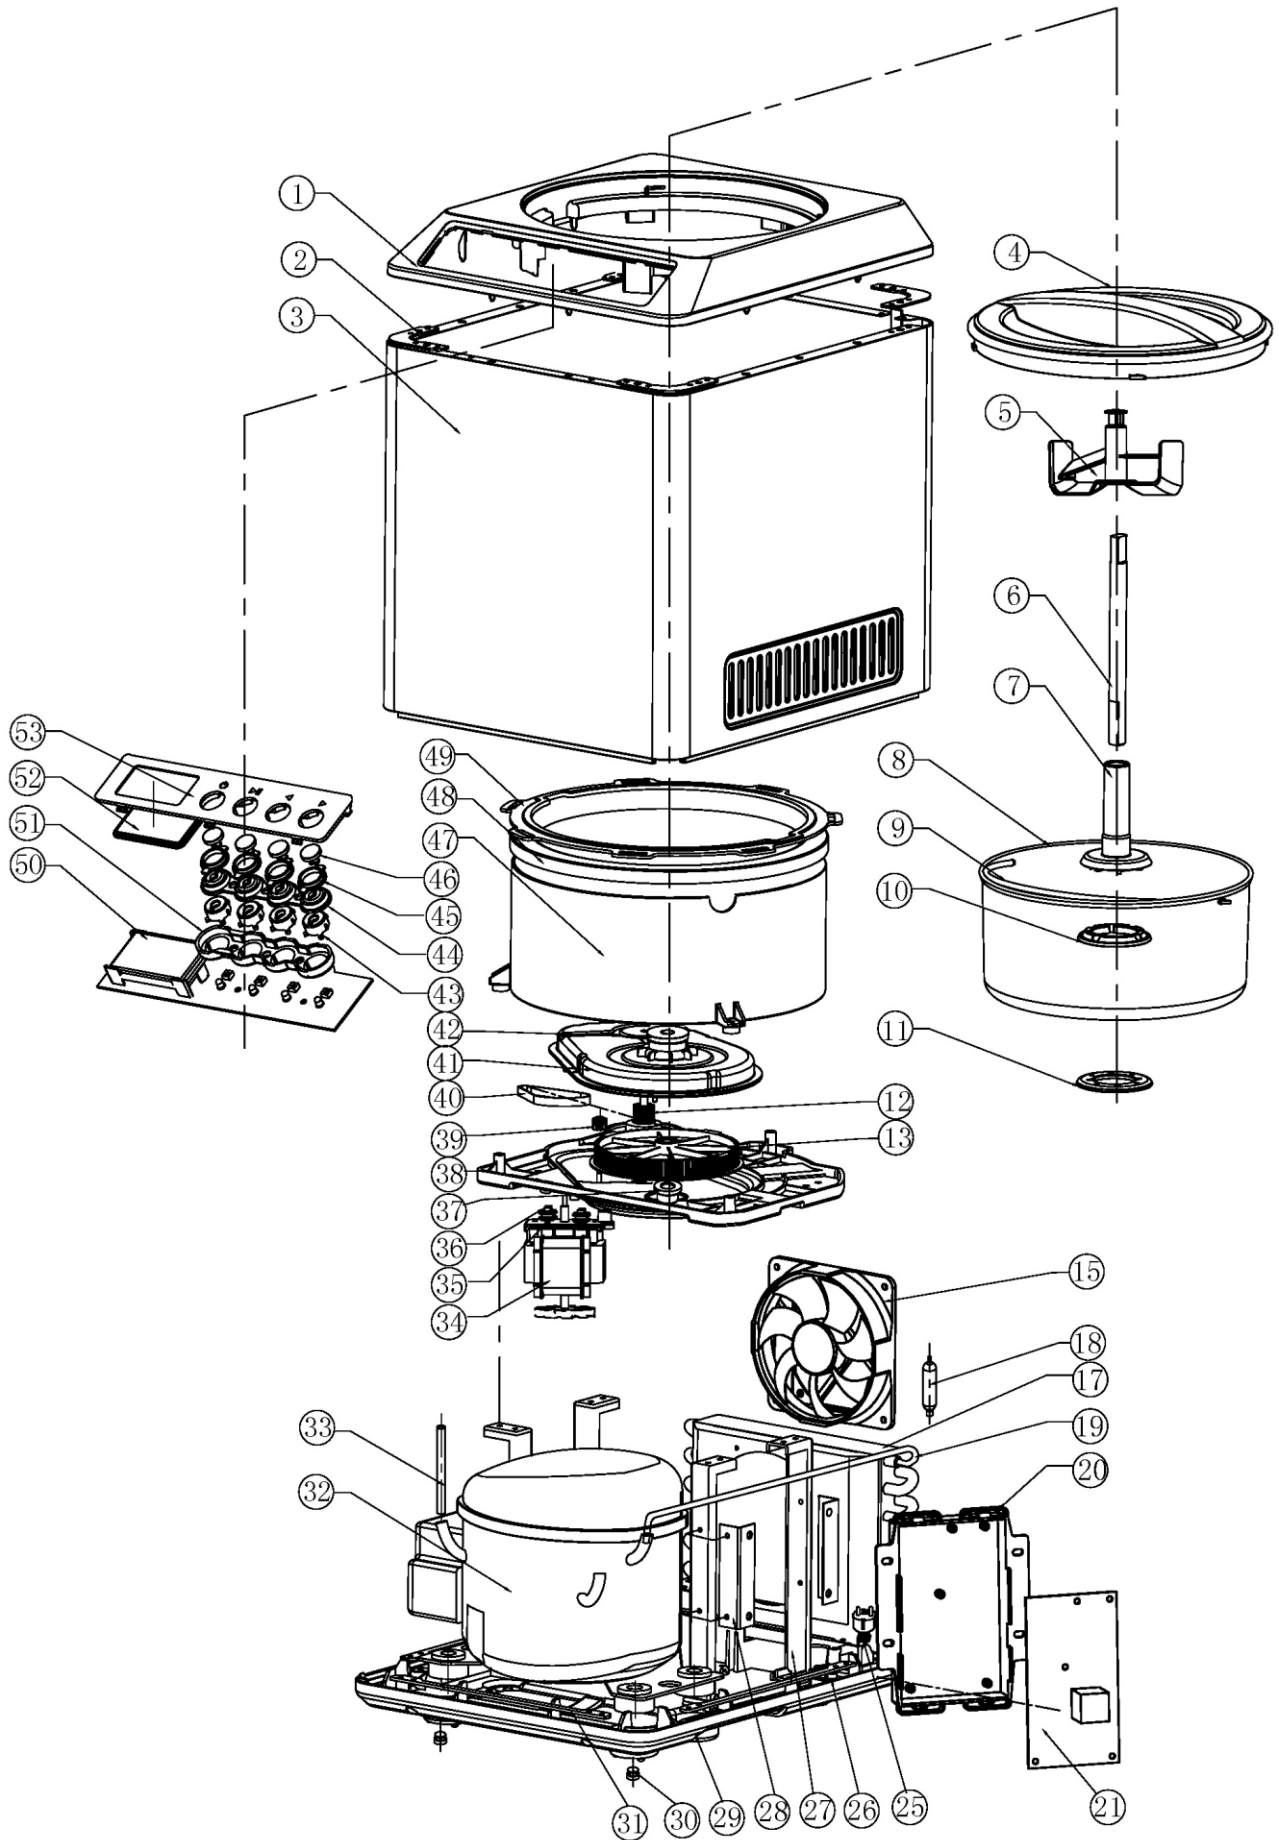

Exploded diagram and spare parts list

For machines with - CM289-A-02

[Click](#)

For machines with – CM289

[Click](#)

Machine	Explode	Code	Description
CM289-A Apuro Ice Cream Maker - 2Ltr	1		Top Panel
CM289-A Apuro Ice Cream Maker - 2Ltr	2		Upper Strengthening Iron
CM289-A Apuro Ice Cream Maker - 2Ltr	3		Housing
CM289-A Apuro Ice Cream Maker - 2Ltr	4	AG683	Lid
CM289-A Apuro Ice Cream Maker - 2Ltr	5	AG685	Mixing Blade
CM289-A Apuro Ice Cream Maker - 2Ltr	6	AG686	Axis
CM289-A Apuro Ice Cream Maker - 2Ltr	7		Fixed Base for Removal Bowl
CM289-A Apuro Ice Cream Maker - 2Ltr	8	AG687	Ice Cream Pot/Removal Bowl
CM289-A Apuro Ice Cream Maker - 2Ltr	9		Handle of Removal Bowl
CM289-A Apuro Ice Cream Maker - 2Ltr	10	AG688	Seal of Ice Cream Pot
CM289-A Apuro Ice Cream Maker - 2Ltr	11		Bottom Base of Removal Bowl
CM289-A Apuro Ice Cream Maker - 2Ltr	12	AG689	Large Gear/Big Bevel Wheel
CM289-A Apuro Ice Cream Maker - 2Ltr	13	AG690	Pulley/Synchronization Gear
CM289-A Apuro Ice Cream Maker - 2Ltr	15	AM371	Fan Motor
CM289-A Apuro Ice Cream Maker - 2Ltr	17		Condenser
CM289-A Apuro Ice Cream Maker - 2Ltr	18		Dry Filter
CM289-A Apuro Ice Cream Maker - 2Ltr	19		Exhaust Pipe
CM289-A Apuro Ice Cream Maker - 2Ltr	20		PCB Fixing Base
CM289-A Apuro Ice Cream Maker - 2Ltr	21	AM372	Power PCB
CM289-A Apuro Ice Cream Maker - 2Ltr	25		Power Cord
CM289-A Apuro Ice Cream Maker - 2Ltr	26		Clip of Power Cord
CM289-A Apuro Ice Cream Maker - 2Ltr	27		Bracket
CM289-A Apuro Ice Cream Maker - 2Ltr	28		Fixed Plate of Power PCB Box
CM289-A Apuro Ice Cream Maker - 2Ltr	29		Base
CM289-A Apuro Ice Cream Maker - 2Ltr	30	AF923	Rubber Feet
CM289-A Apuro Ice Cream Maker - 2Ltr	31		2 Nether Strengthening Iron 2
CM289-A Apuro Ice Cream Maker - 2Ltr	32		Compressor
CM289-A Apuro Ice Cream Maker - 2Ltr	33		Sealing Tube
CM289-A Apuro Ice Cream Maker - 2Ltr	34	AG691	Mixing Motor
CM289-A Apuro Ice Cream Maker - 2Ltr	35		Shockproof Ring
CM289-A Apuro Ice Cream Maker - 2Ltr	36		Galvanized Pipe
CM289-A Apuro Ice Cream Maker - 2Ltr	37	AG692	Bearing
CM289-A Apuro Ice Cream Maker - 2Ltr	38		Base of Gear Box
CM289-A Apuro Ice Cream Maker - 2Ltr	39	AG693	Small Gear/Small Bevel Wheel
CM289-A Apuro Ice Cream Maker - 2Ltr	40	AG694	Synchronous Belt
CM289-A Apuro Ice Cream Maker - 2Ltr	41		Gear Box Cover
CM289-A Apuro Ice Cream Maker - 2Ltr	42		Seal of Evaporator Holder
CM289-A Apuro Ice Cream Maker - 2Ltr	43		Fixed Ring of Button
CM289-A Apuro Ice Cream Maker - 2Ltr	44		Button Holder
CM289-A Apuro Ice Cream Maker - 2Ltr	45		Clear Aperture
CM289-A Apuro Ice Cream Maker - 2Ltr	46		Button
CM289-A Apuro Ice Cream Maker - 2Ltr	47		Evaporator Holder