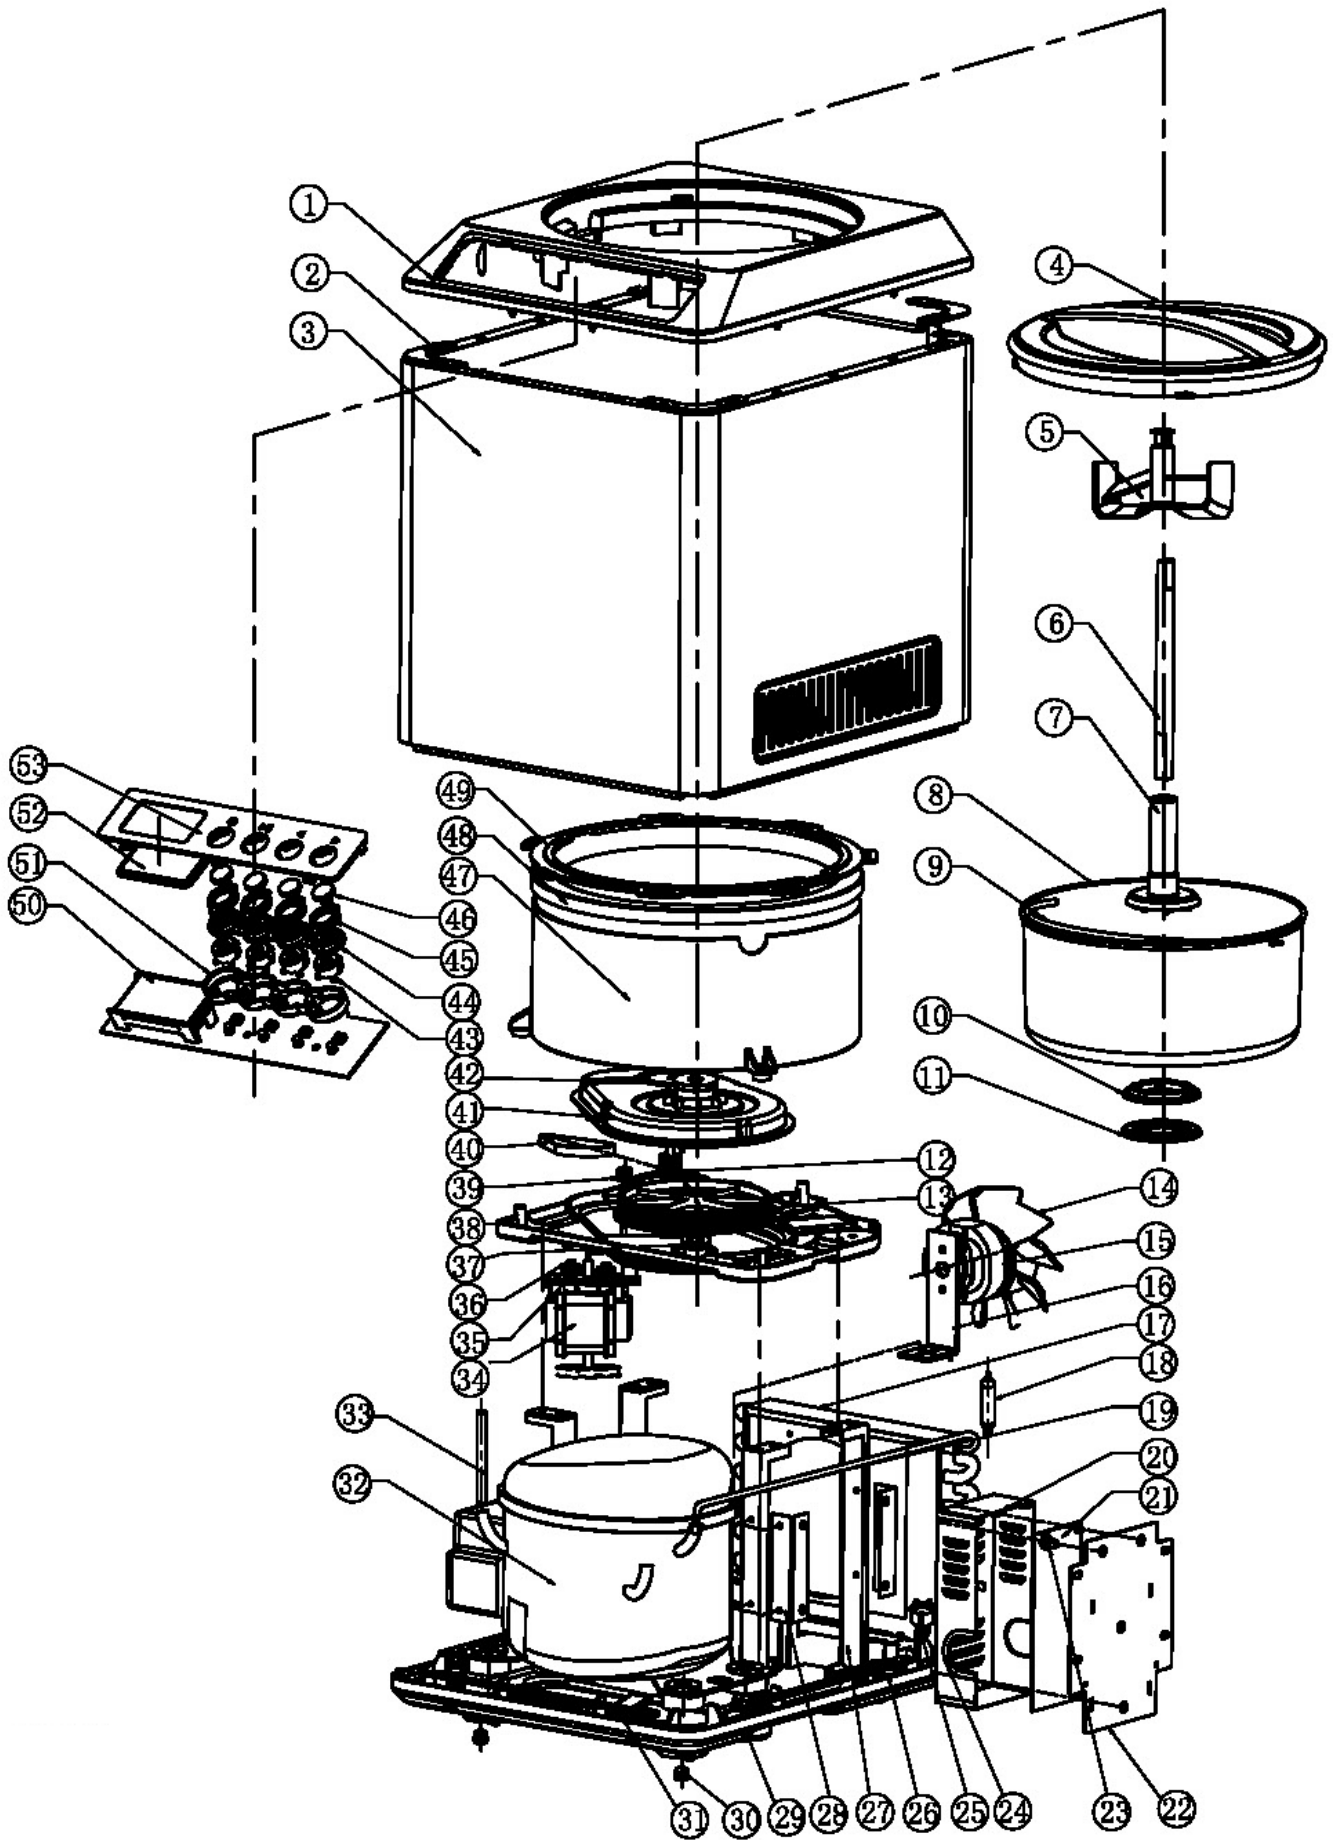

Machine	Explode	Code	Description
CM289-A Apuro Ice Cream Maker - 2Ltr	1		Top Panel
CM289-A Apuro Ice Cream Maker - 2Ltr	2		Upper Strengthening Iron
CM289-A Apuro Ice Cream Maker - 2Ltr	3		Housing
CM289-A Apuro Ice Cream Maker - 2Ltr	4	AG683	Lid
CM289-A Apuro Ice Cream Maker - 2Ltr	5	AG685	Mixing Blade
CM289-A Apuro Ice Cream Maker - 2Ltr	6	AG686	Axis
CM289-A Apuro Ice Cream Maker - 2Ltr	7		Fixed Base for Removal Bowl
CM289-A Apuro Ice Cream Maker - 2Ltr	8	AG687	Ice Cream Pot/Removal Bowl
CM289-A Apuro Ice Cream Maker - 2Ltr	9		Handle of Removal Bowl
CM289-A Apuro Ice Cream Maker - 2Ltr	10	AG688	Seal of Ice Cream Pot
CM289-A Apuro Ice Cream Maker - 2Ltr	11		Bottom Base of Removal Bowl
CM289-A Apuro Ice Cream Maker - 2Ltr	12	AG689	Large Gear/Big Bevel Wheel
CM289-A Apuro Ice Cream Maker - 2Ltr	13	AG690	Pulley/Synchronization Gear
CM289-A Apuro Ice Cream Maker - 2Ltr	14	AD987	Fan
CM289-A Apuro Ice Cream Maker - 2Ltr	15	AF922	Fan Motor
CM289-A Apuro Ice Cream Maker - 2Ltr	16		Fan Motor Bracket
CM289-A Apuro Ice Cream Maker - 2Ltr	17		Condenser
CM289-A Apuro Ice Cream Maker - 2Ltr	18		Dry Filter
CM289-A Apuro Ice Cream Maker - 2Ltr	19		Exhaust Pipe
CM289-A Apuro Ice Cream Maker - 2Ltr	20		PCBA Fixing Cover
CM289-A Apuro Ice Cream Maker - 2Ltr	21	AF921	Power PCB
CM289-A Apuro Ice Cream Maker - 2Ltr	22		PCBA Fixing Panel
CM289-A Apuro Ice Cream Maker - 2Ltr	23		Ice1010 PCB Support
CM289-A Apuro Ice Cream Maker - 2Ltr	24		Wiring Tube
CM289-A Apuro Ice Cream Maker - 2Ltr	25		Power Cord
CM289-A Apuro Ice Cream Maker - 2Ltr	26		Clip of Power Cord
CM289-A Apuro Ice Cream Maker - 2Ltr	27		Bracket
CM289-A Apuro Ice Cream Maker - 2Ltr	28		Fixed Plate of Power PCB Box
CM289-A Apuro Ice Cream Maker - 2Ltr	29		Base
CM289-A Apuro Ice Cream Maker - 2Ltr	30	AF923	Rubber Feet
CM289-A Apuro Ice Cream Maker - 2Ltr	31		2 Nether Strengthening Iron 2
CM289-A Apuro Ice Cream Maker - 2Ltr	32		Compressor
CM289-A Apuro Ice Cream Maker - 2Ltr	33		Sealing Tube
CM289-A Apuro Ice Cream Maker - 2Ltr	34	AG691	Mixing Motor
CM289-A Apuro Ice Cream Maker - 2Ltr	35		Shockproof Ring
CM289-A Apuro Ice Cream Maker - 2Ltr	36		Galvanized Pipe
CM289-A Apuro Ice Cream Maker - 2Ltr	37	AG692	Bearing
CM289-A Apuro Ice Cream Maker - 2Ltr	38		Base of Gear Box
CM289-A Apuro Ice Cream Maker - 2Ltr	39	AG693	Small Gear/Small Bevel Wheel
CM289-A Apuro Ice Cream Maker - 2Ltr	40	AG694	Synchronous Belt
CM289-A Apuro Ice Cream Maker - 2Ltr	41		Gear Box Cover
CM289-A Apuro Ice Cream Maker - 2Ltr	42		Seal of Evaporator Holder