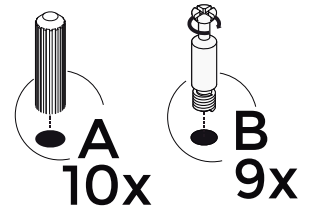

Passa Fio

1x

Laterais

2x

Divisória

1x

Travessa maior

1x

Tampo

1x

Gavetas

2x

Encaixe o rolamento da corrediça da gaveta na corrediça da lateral e feche a gaveta.

PESO MÁX.
TAMPO
40 KG*

* PESO DISTRIBUÍDO UNIFORMEMENTE ENTRE A SUPERFÍCIE