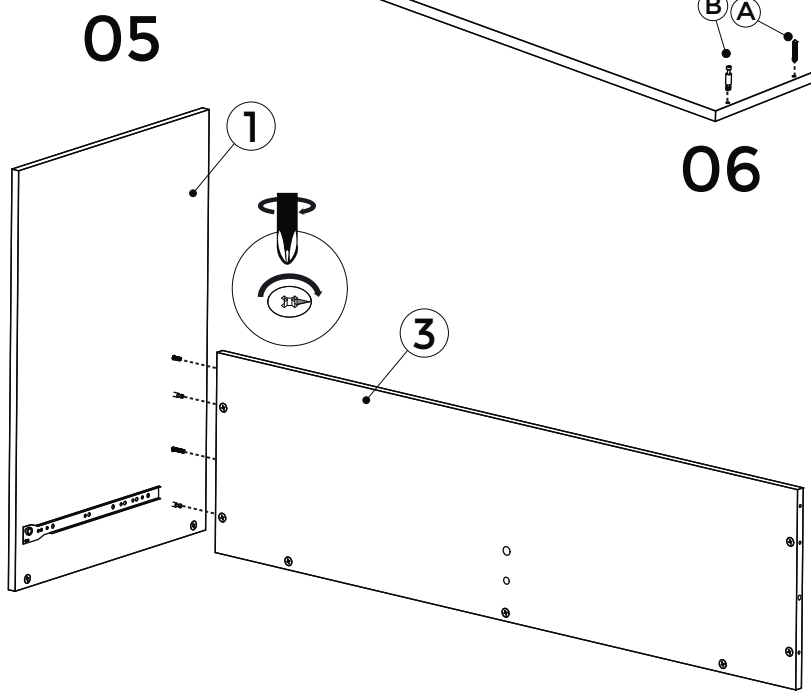

Passa Fio

1x

Laterais

2x

Divisória

1x

Travessa maior

1x

Tampo

1x

Gavetas

2x

Encaixe o rolamento da corrediça da gaveta na corrediça da lateral e feche a gaveta.

PESO MÁX.
TAMPO
40 KG*

* PESO DISTRIBUÍDO UNIFORMEMENTE ENTRE A SUPERFÍCIE