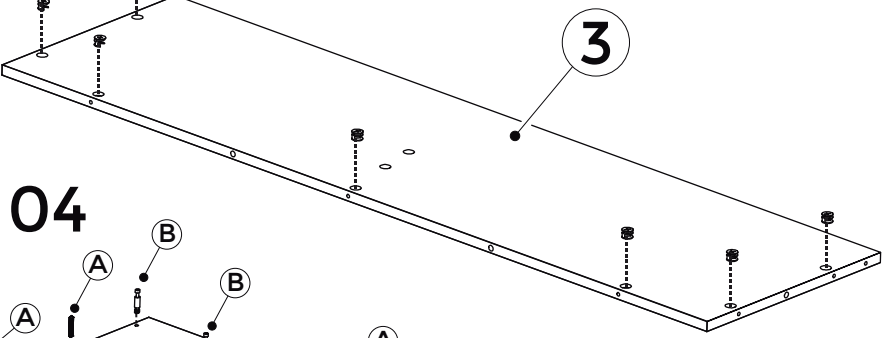

Passa Fio

1x

Laterais

2x

Divisória

1x

Travessa maior

1x

Tampo

1x

Gavetas

2x

Encaixe o rolamento da corrediça da gaveta na corrediça da lateral e feche a gaveta.

PESO MÁX.
TAMPO
40 KG*

* PESO DISTRIBUÍDO UNIFORMEMENTE ENTRE A SUPERFÍCIE