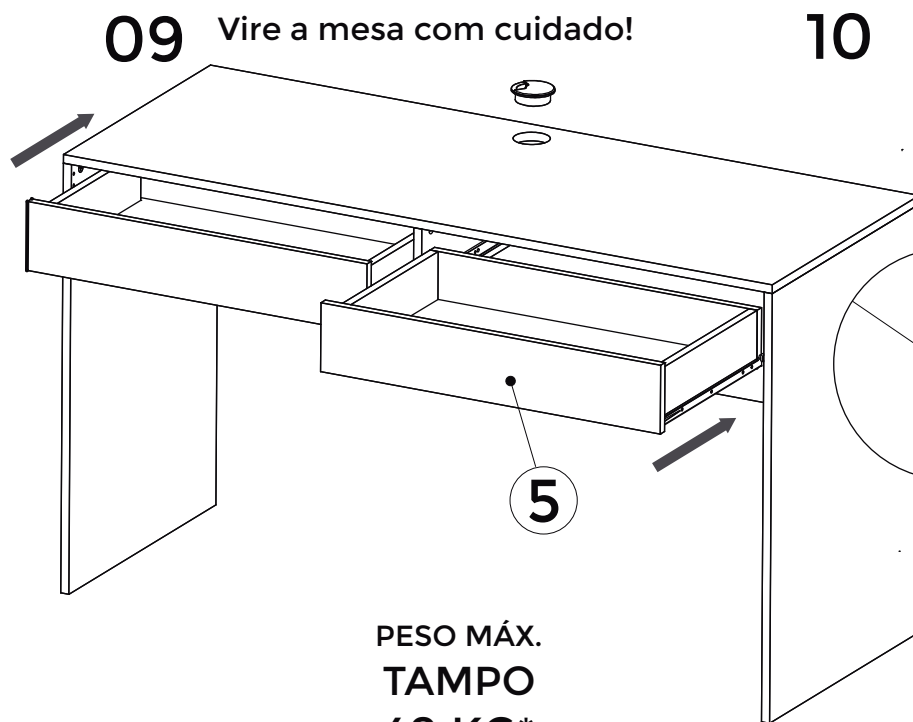

Escrivaninha Basic com gavetas

Ler e observar atentamente todas as instruções antes de iniciar a montagem, A montagem do produto deverá ser feita em uma superfície limpa e plana.

Aconselhamos utilizar a embalagem para forrar o chão a fim de não danificar o produto.

Tampo

1x

Gavetas

2x

Encaixe o rolamento da corrediça da gaveta na corrediça da lateral e feche a gaveta.

PESO MÁX.
TAMPO
40 KG*

* PESO DISTRIBUÍDO UNIFORMEMENTE ENTRE A SUPERFÍCIE