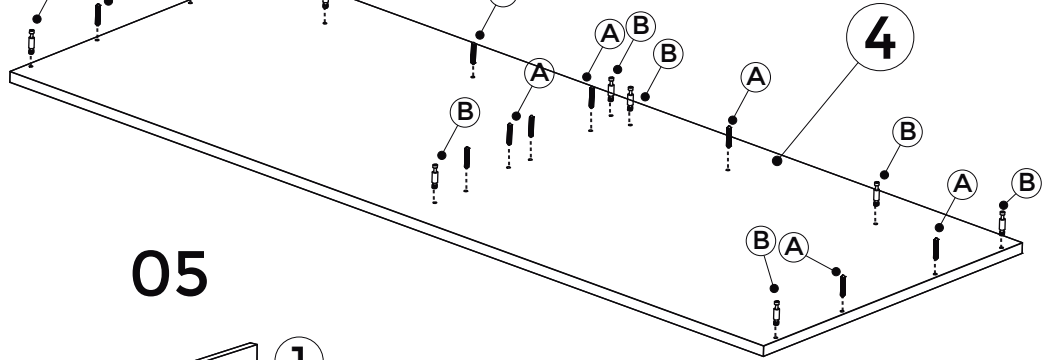

Passa Fio

1x

Laterais

2x

Divisória

1x

Travessa maior

1x

Tampo

1x

Gavetas

2x

Encaixe o rolamento da corrediça da gaveta na corrediça da lateral e feche a gaveta.

PESO MÁX.
TAMPO
40 KG*

* PESO DISTRIBUÍDO UNIFORMEMENTE ENTRE A SUPERFÍCIE