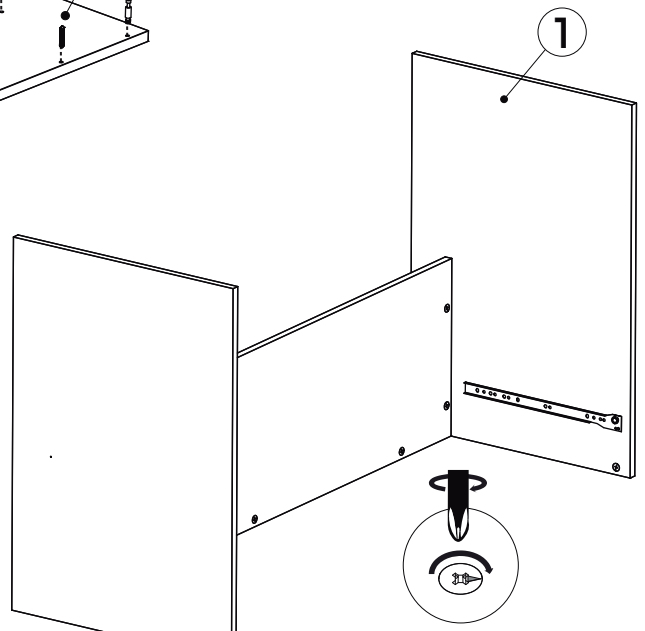

Passa Fio

1x

Laterais

2x

Divisória

1x

Travessa maior

1x

Tampo

1x

Gavetas

2x

Encaixe o rolamento da corrediça da gaveta na corrediça da lateral e feche a gaveta.

PESO MÁX.
TAMPO
40 KG*

* PESO DISTRIBUÍDO UNIFORMEMENTE ENTRE A SUPERFÍCIE