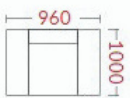

Ellie Sofa 4

quatropi.com • sales@quatrop.com • 02476 642 139

Armchairs

Option 1

Option 2

Sofa 210

Sofa 230

Option 3