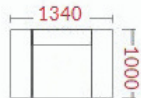

Ellie Sofa 4

quatropi.com • sales@quatrop.com • 02476 642 139

Armchairs

Option 1

Option 2

Sofa 210

Sofa 230

Option 3