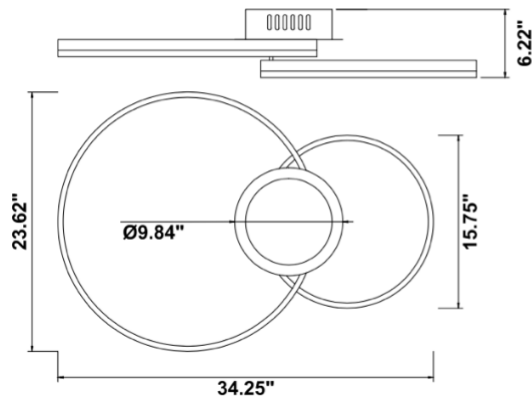

Dimension & Weight:

5.57" = 16" / 19.68" = 20" / 23.62" = 24"

11.15 lbs