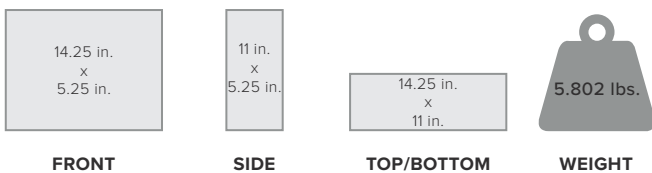

## Package Dimensions

14.25 L x 5.25 W x 11 H

**MASTER CARTON:** 25 L x 16.6 W x 14.5 H | 37 lbs.