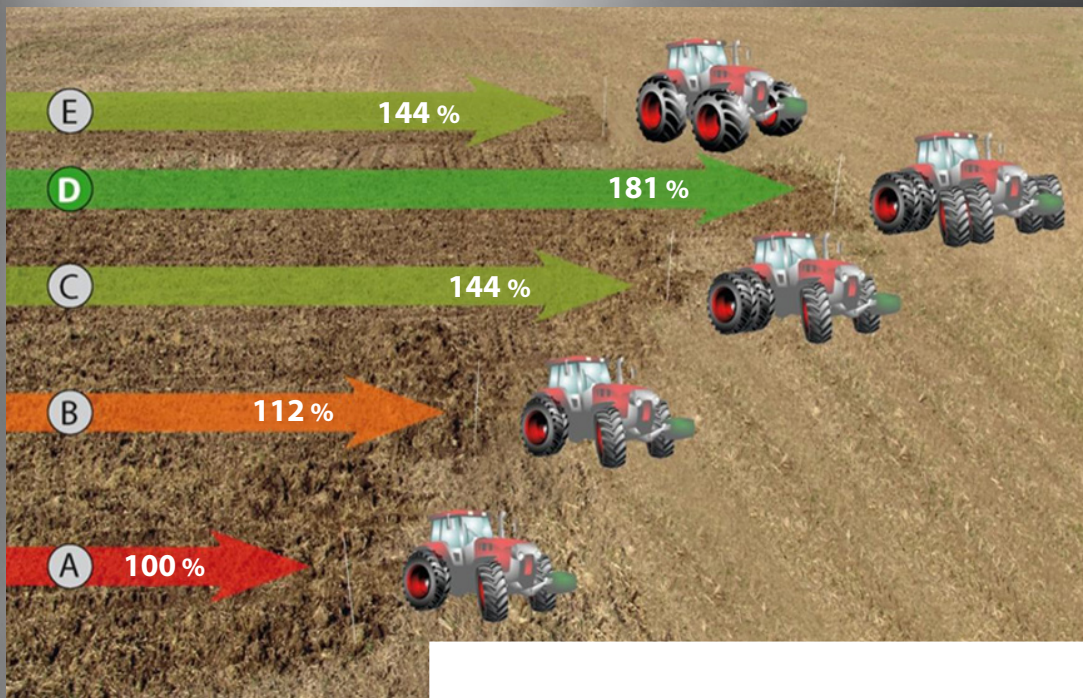

GRASDORF

Angetrieben durch Perfektion

FÜR DAS MEHR AN ZUGKRAFT UND BODENSCHONUNG -

GRASDORF DOPPELRAD

FOLGENDE GRÖSSEN SIND AB LAGER ERHÄLTlich:

Art.Nr.	Doppelrad Größe	Hauptrad Durchmesser	System
249090695	16 X 34"	30"	HD/MD
249090531	16 X 34"	34"	HD/MD
249095052	20 X 34"	34"	HD/MD
249090573	20 X 38"	38"	HD/MD
249090591	23 X 38"	38"	DTSHD
249090563	18 X 42"	38"	HD/MD
249090576	20 x 42"	42"	HD/MD
249095053	23 x 42"	42"	HD/MD
249090694	25 X 42"	42"	DTSHD
249090543	16 X 46"	38"	HD/MD
249094060	25 X 46"	46"	DTSHD
249091374	30 X 46"	46"	HD/MD
249091157	16 X 50"	42"	HD/MD

AUF WUNSCH AUCH SONDERFARBTÖNE WÄHLBAR.

DER BESONDERE SERVICE:

GRASDORF SONDERRÄDER

WIR LIEFERN IHNEN IHR SONDERRAD INNERHALB VON 14 TAGEN*

*VORAUSGESETZT KOMponentEN VERFÜGBAR.

www.grasdorf-rad.eu

Grasdorf GmbH - Ziegeleistraße 29 - 31188 Holle

T +49 5062 902 1000

MEHRLEISTUNG MIT DOPPELRÄDERN

		ha/h (%)	Kosten/ha (%)
E	Breitbereifung	144	69
D	Doppelräder gesamte Maschine	181	55
C	Doppelräder Hinterachse	144	69
B	Standardbereifung - richtiger Luftdruck	112	90
A	Standardbereifung - hoher Luftdruck	100	100