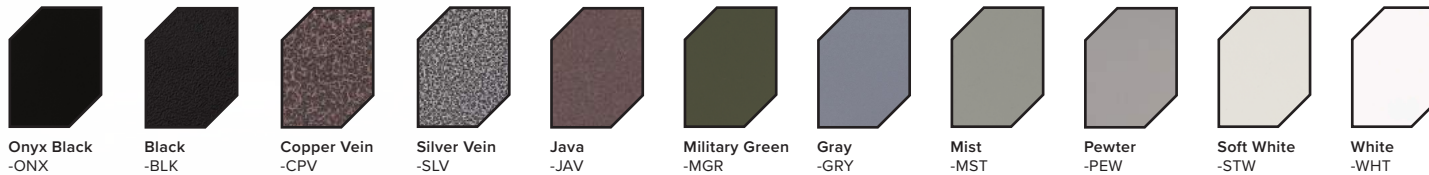

CESTO FIRE PIT

in Powder Coat

SIZES

48" Cesto

Dimensions:	(D) 48" x (H) 24"
Burning Area:	(D) 19"
Weight:	--
BTU:	65,000
Fire Glass Sugg:	50lbs

Match Lit:	OPT-CSTO48-BWC
Flame Sense:	OPT-CSTO48-BWCFSML
Plug & Play:	OPT-CSTO48-BWCEKIT
Low Voltage:	OPT-CSTO48-BWCE12V
Fire Glow:	OPT-CSTO48-BWCFG
Spark Glow:	OPT-CSTO48-BWCSG

60" Cesto

Dimensions:	(D) 60" x (H) 24"
Burning Area:	(D) 25"
Weight:	--
BTU:	160,000
Fire Glass Sugg:	100lbs

Match Lit:	OPT-CSTO60-BWC
Flame Sense:	OPT-CSTO60-BWCFSML
Plug & Play:	OPT-CSTO60-BWCEKIT
Low Voltage:	OPT-CSTO60-BWCE12V
Fire Glow:	OPT-CSTO60-BWCFG
Spark Glow:	OPT-CSTO60-BWCSG

FINISHES

Onyx Black
-ONX

Black
-BLK

Copper Vein
-CPV

Silver Vein
-SLV

Java
-JAV

Military Green
-MGR

Gray
-GRY

Mist
-MST

Pewter
-PEW

Soft White
-STW

White
-WHT

FINISHES

ACCESSORIES

48" Cesto

60" Cesto

BULLET BURNER

OPT-BRDSS12

OPT-BRDSS18

CANVAS COVER

OPT-CVR-48R-24H

OPT-CVR-60R-24H

STAINLESS LID

OPT-21RC

OPT-27RC

GLASS WIND GUARD

--

--