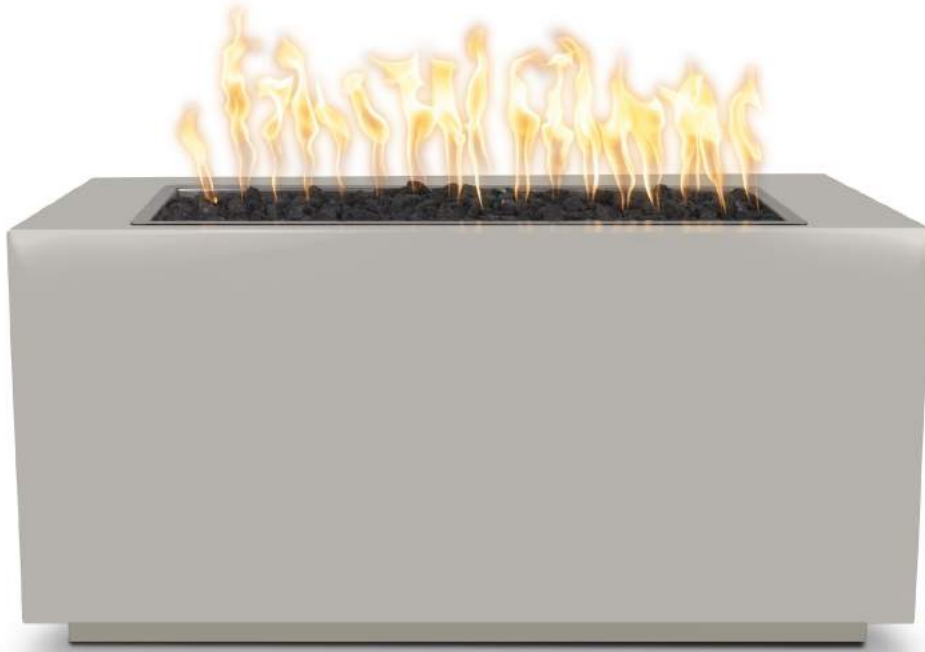

PISMO FIRE PIT

in Powder Coat

UPGRADES

ACCESSORIES	48" Pismo	60" Pismo	72" Pismo	84" Pismo
BULLET BURNER	OPT-B30SST	OPT-B42SST	OPT-B54SST	OPT-B66SST
CANVAS COVER	OPT-CVR-4824-24H	OPT-CVR-6024-24H	OPT-CVR-7224-24H	OPT-CVR-8424-24H
STAINLESS LID	OPT-RC1438	OPT-RC1450	OPT-RC1462	OPT-RC1474
GLASS WIND GUARD	OPT-WG-4016	OPT-WG-5216	OPT-WG-6416	OPT-WG-7616

SIZES

48" Pismo

Dimensions:	(L) 48" x (H) 24" x (W) 24"
Burning Area:	(L) 36" x (W) 12"
Weight:	135lbs
BTU:	50,000
Fire Glass Sugg:	50lbs

Match Lit:	OPT-R4824PCR
Flame Sense:	OPT-R4824PCRFSML
Plug & Play:	OPT-R4824PCREKIT
Low Voltage:	OPT-R4824PCRE12V
Fire Glow:	OPT-R4824PCRFG
Spark Glow:	OPT-R4824PCRS

60" Pismo

Dimensions:	(L) 60" x (H) 24" x (W) 24"
Burning Area:	(L) 48" x (W) 12"
Weight:	180lbs
BTU:	70,000
Fire Glass Sugg:	75lbs

Match Lit:	OPT-R6024PCR
Flame Sense:	OPT-R6024PCRFSML
Plug & Play:	OPT-R6024PCREKIT
Low Voltage:	OPT-R6024PCRE12V
Fire Glow:	OPT-R6024PCRFG
Spark Glow:	OPT-R6024PCRS

72" Pismo

Dimensions:	(L) 72" x (H) 24" x (W) 24"
Burning Area:	(L) 60" x (W) 12"
Weight:	215lbs
BTU:	90,000
Fire Glass Sugg:	75lbs

Match Lit:	OPT-R7224PCR
Flame Sense:	OPT-R7224PCRFSML
Plug & Play:	OPT-R7224PCREKIT
Low Voltage:	OPT-R7224PCRE12V
Fire Glow:	OPT-R7224PCRFG
Spark Glow:	OPT-R7224PCRS

84" Pismo

Dimensions:	(L) 84" x (H) 24" x (W) 24"
Burning Area:	(L) 72" x (W) 12"
Weight:	260lbs
BTU:	260,000
Fire Glass Sugg:	100lbs

Match Lit:	OPT-R8424PCR
Flame Sense:	OPT-R8424PCRFSML
Plug & Play:	OPT-R8424PCREKIT
Low Voltage:	OPT-R8424PCRE12V
Fire Glow:	OPT-R8424PCRFG
Spark Glow:	OPT-R8424PCRS