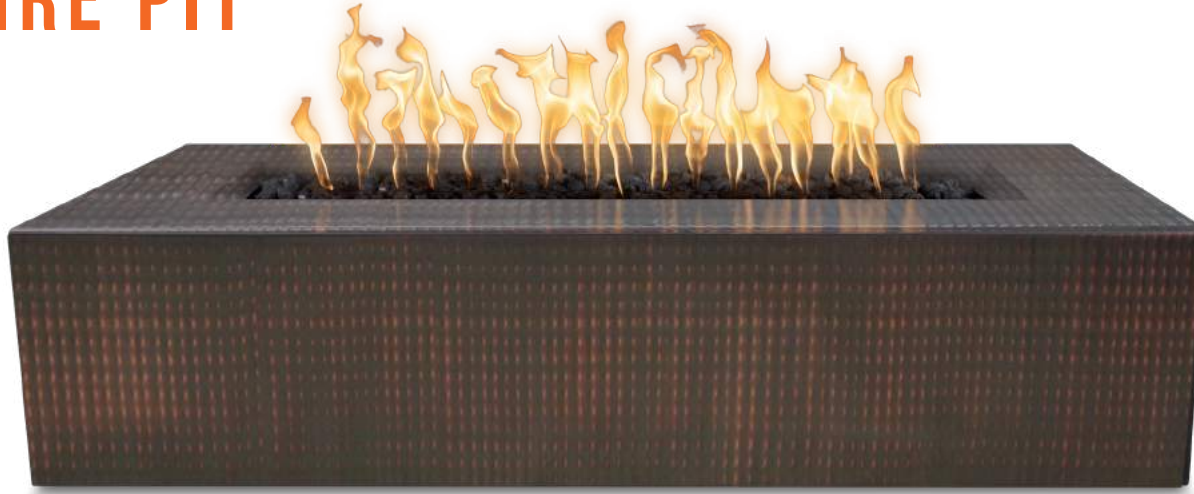

UPGRADES

ACCESSORIES

48" REGAL

54" REGAL

60" REGAL

BULLET BURNER	OPT-B30SST	OPT-B30SST	OPT-B30SST
CANVAS COVER	OPT-CVR-4824-13H	OPT-CVR-5424-13H	OPT-CVR6024-13H
STAINLESS LID	OPT-RC1236	OPT-RC1242	OPT-RC1247
GLASS WIND GUARD	OPT-WG-3814	OPT-WG-4414	OPT-WG-4914

REGAL FIRE PIT

in Hammered Copper

SIZES

48" Regal

Dimensions:	(L) 48" x (H) 13" x (W)24"
Burning Area:	(L) 34" x (W) 10"
Weight:	--
BTU:	40,000
Fire Glass Sugg:	50lbs

Match Lit:	OPT-RGLCPR48
Flame Sense:	OPT-RGLCPR48FSML
Plug & Play:	OPT-RGLCPR48EKIT
Low Voltage:	OPT-RGLCPR48E12V
Fire Glow:	OPT-RGLCPR48FG
Spark Glow:	OPT-RGLCPR48SG