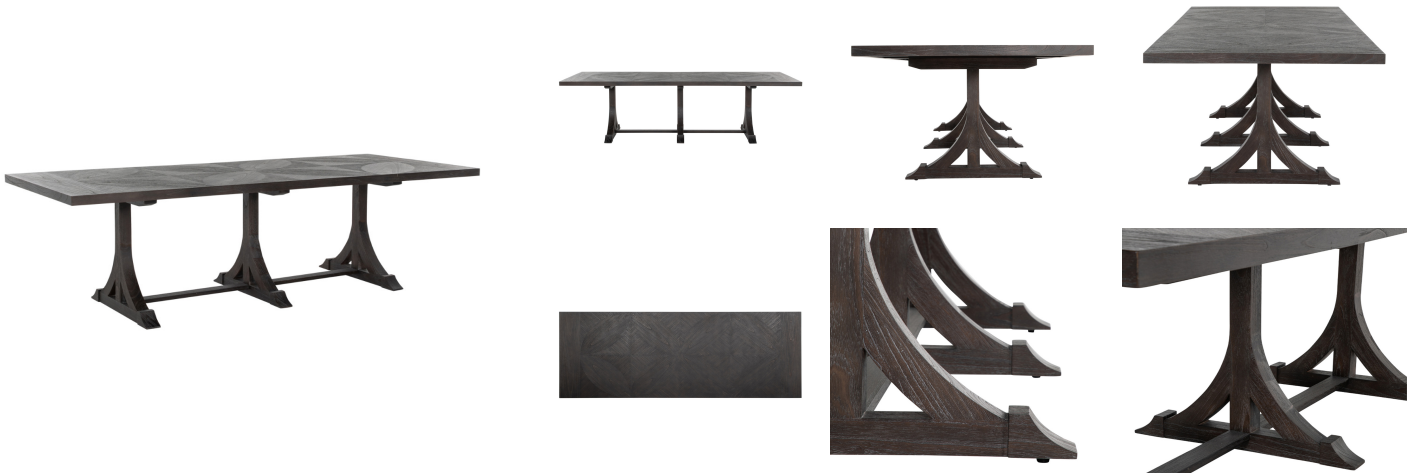

# Adams Dining Table - Dark

SKU: SCH-175038

## MAIN SPECIFICATIONS

<b>Item</b>	Adams Dining Table - Dark
<b>SKU</b>	SCH-175038
<b>Brand</b>	Gabby
<b>Dimensions</b>	94W x 39D x 30.5H
<b>Gabby Material</b>	Mindi wood
<b>Stock Status Message</b>	Ships within 1 Week