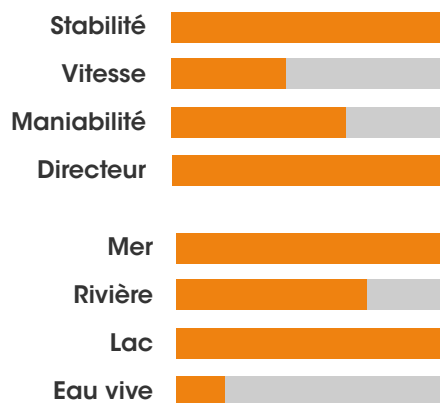

SUP 16' MAX

STAND UP PADDLE GONFLABLE

Envie d'évoluer et d'explorer de nouveaux horizons ?

SUP MAX, pour le SUP en famille ou entre amis, jusqu'à 5 adultes.

Fabrication : dropstitch - double peau PVC 1000 D - Renforts latéraux.

 <p>Longueur : 488 cm / 16' Largeur : 153 cm / 60" Epaisseur : 20 cm / 8'</p>	 <p>Capacité max 450 kg / 992 lbs</p>	 <p>Volume 1280 L</p>
---	---	---

EQUIPEMENT

- Kit de réparation
- Aileron amovible

ACCESSOIRES CONSEILLES