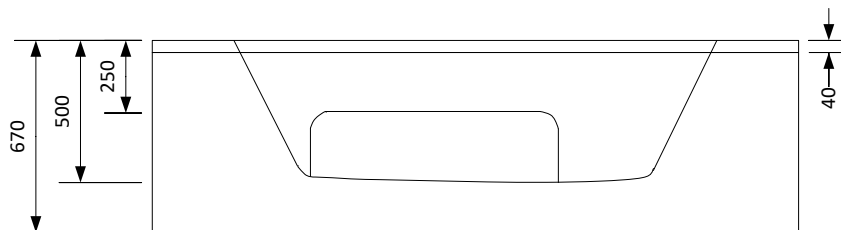

MÅTTSKISS  
**VIENNA**  
1600 MM X 1600 MM  
MASSAGE BADKAR

Dimension

Fotplacering

OBS! Fötternas placering  
har tolerans  $\pm 50\text{mm}$