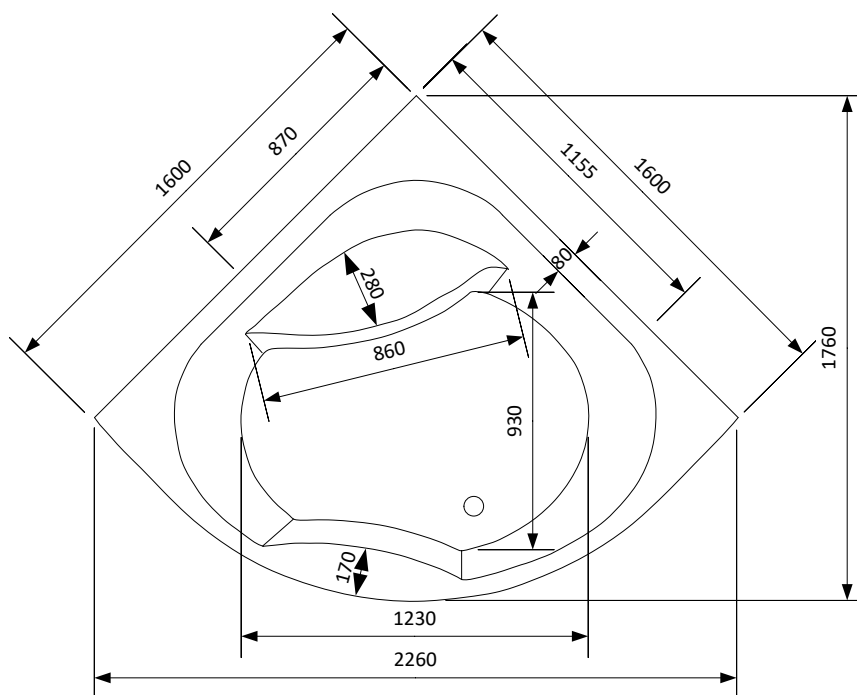

MÅTTSKISS  
**VIENNA**  
1600 MM X 1600 MM  
MASSAGE BADKAR

Dimension

Fotplacering

OBS! Fötternas placering  
har tolerans  $\pm 50\text{mm}$