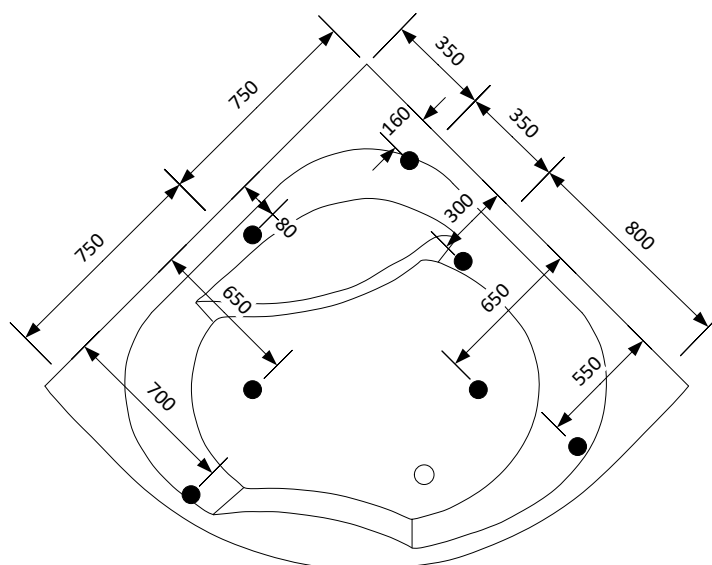

MÅTTSKISS  
**VIENNA**  
1600 MM X 1600 MM  
MASSAGE BADKAR

Dimension

Fotplacering

OBS! Fötternas placering  
har tolerans  $\pm 50\text{mm}$