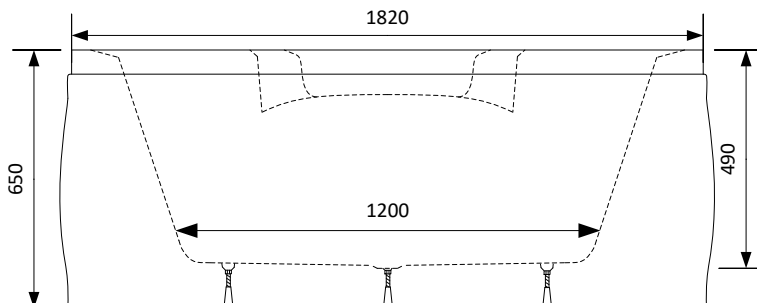

MÅTTSKISS
PARIS
1400 MM X 1400 MM
MASSAGE BADKAR

Dimension

fotplacering

OBS! Fötternas placering
har tolerans $\pm 50\text{mm}$