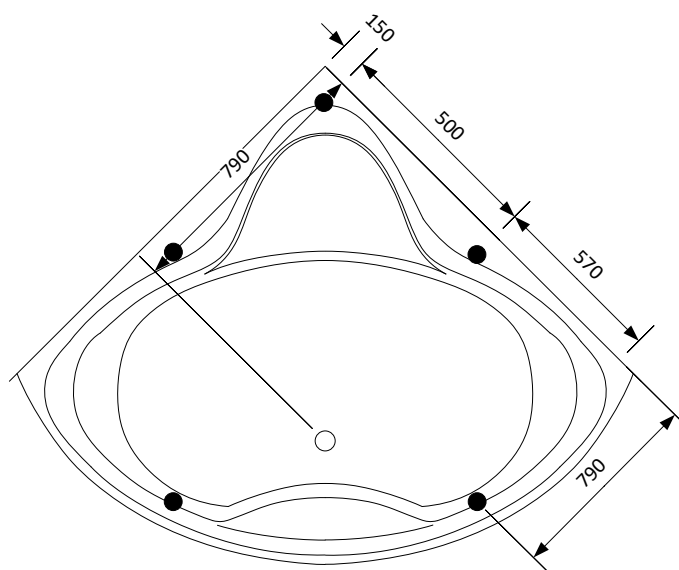

MÅTTSKISS
PARIS
1400 MM X 1400 MM
MASSAGE BADKAR

Dimension

fotplacering

OBS! Fötternas placering
har tolerans $\pm 50\text{mm}$