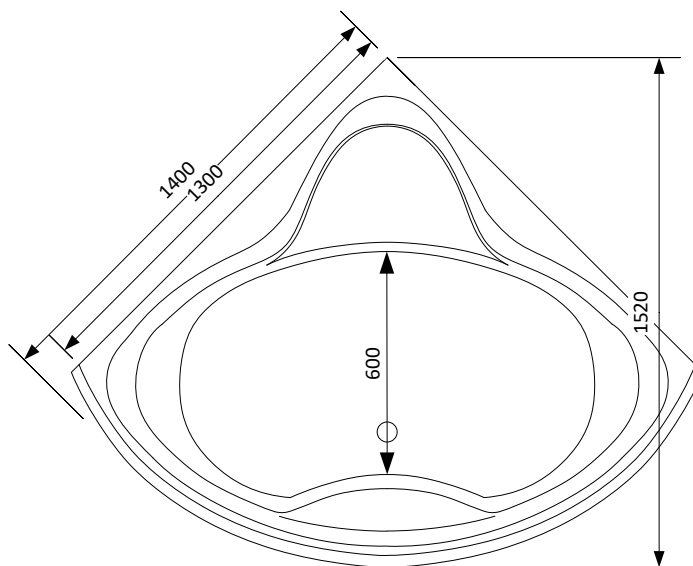

MÅTTSKISS
PARIS
1400 MM X 1400 MM
MASSAGE BADKAR

Dimension

fotplacering

OBS! Fötternas placering
har tolerans $\pm 50\text{mm}$