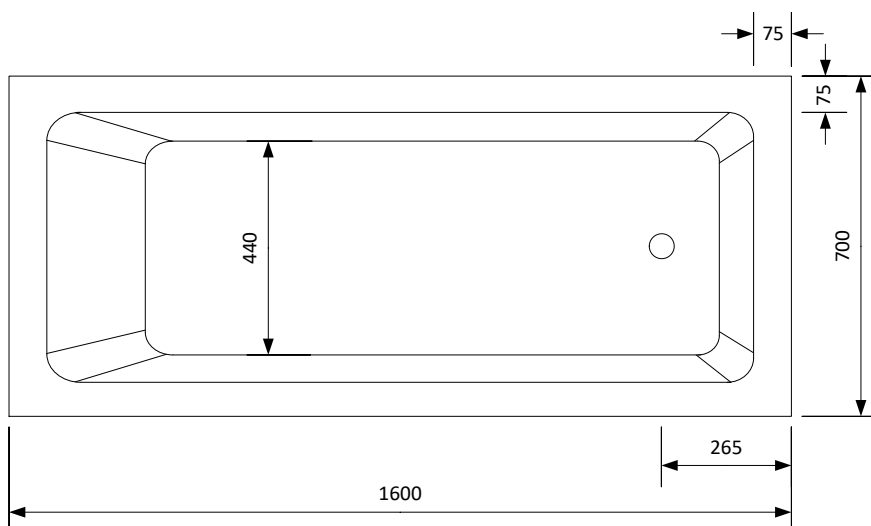

MÄTTSKISS
MILANO
1600 MM X 700 MM
MASSAGE BADKAR

Dimension

Fotplacering