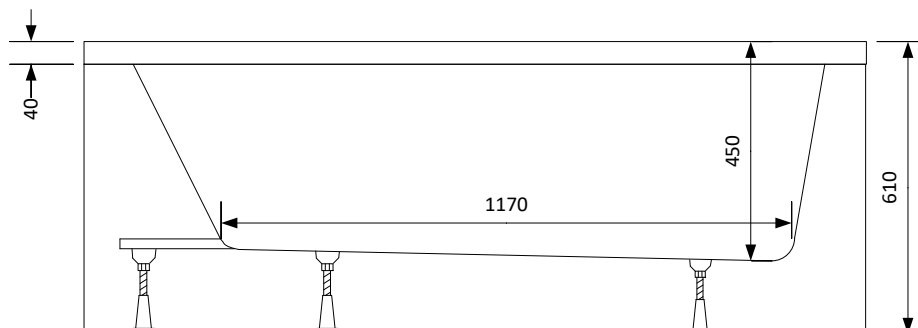

MÄTTSKISS
MILANO
1600 MM X 700 MM
MASSAGE BADKAR

Dimension

Fotplacering