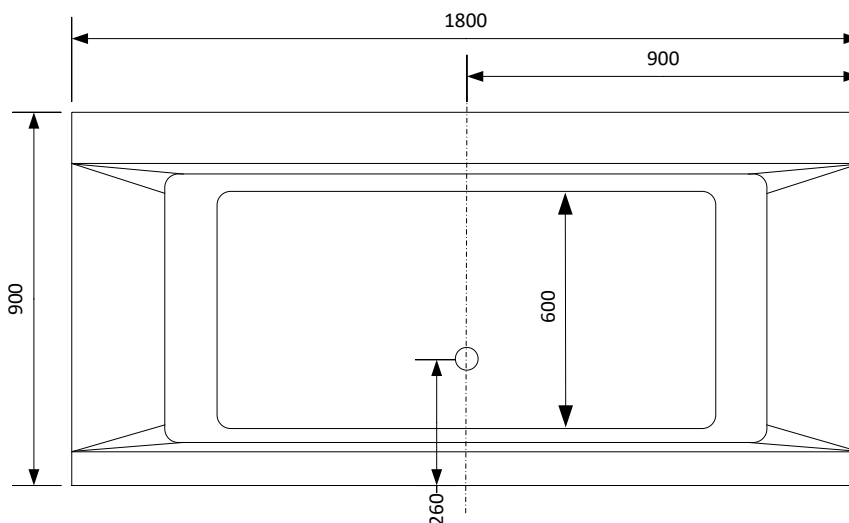

MÅTTSKISS  
**MIAMI**  
1800 MM X 900 MM  
MASSAGE BADKAR

fotplacering