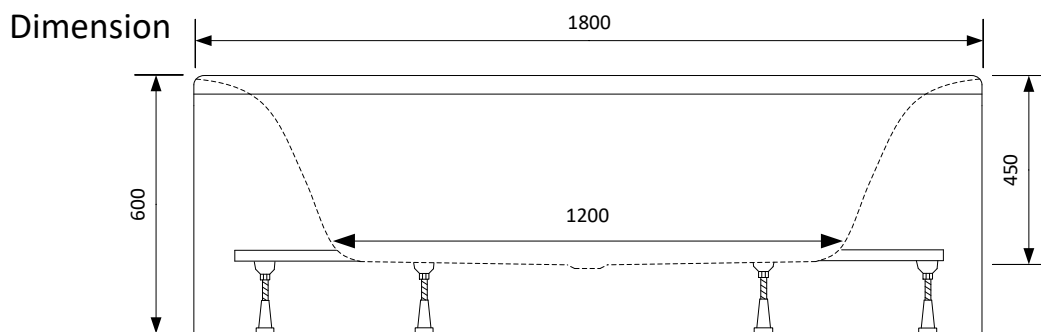

MÅTTSKISS  
**MIAMI**  
1800 MM X 900 MM  
MASSAGE BADKAR

fotplacering