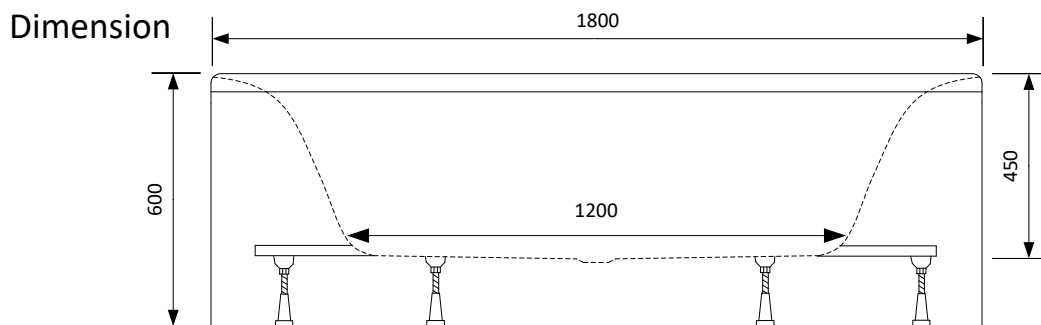

MÅTTSKISS
MIAMI
1800 MM X 800 MM
MASSAGE BADKAR

fotplacering