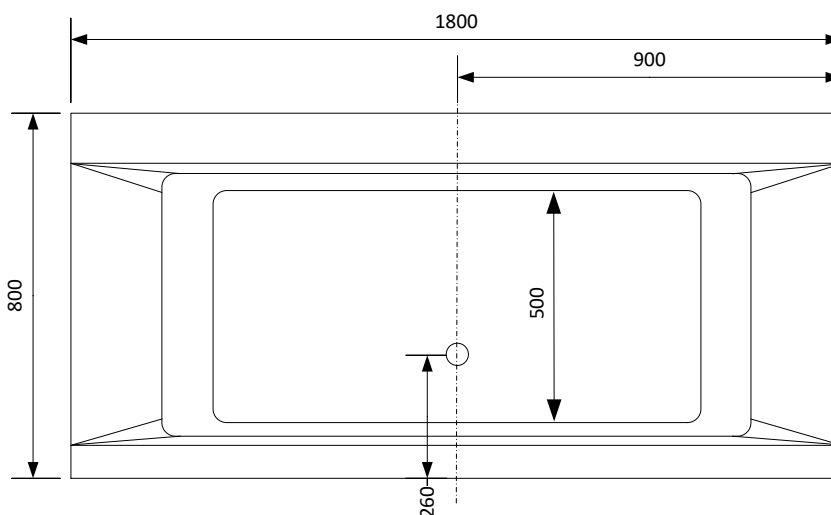

MÅTTSKISS
MIAMI
1800 MM X 800 MM
MASSAGE BADKAR

fotplacering