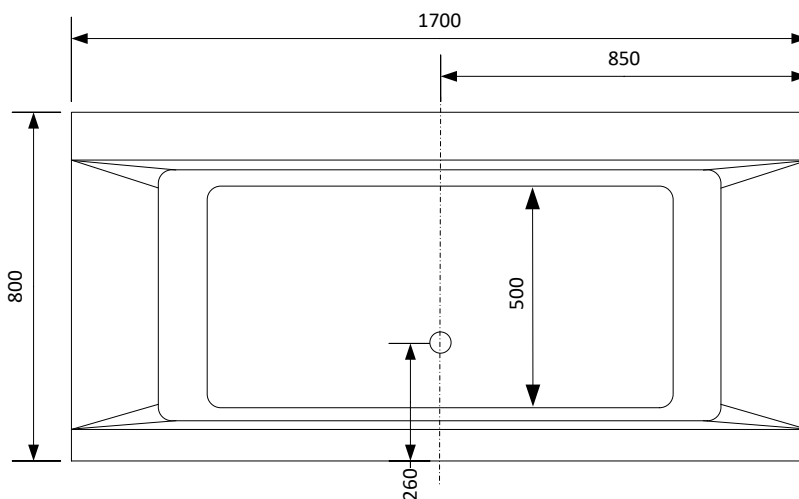

MÅTTSKISS
MIAMI
1700 MM X 800 MM
MASSAGE BADKAR

Dimension

fotplacering