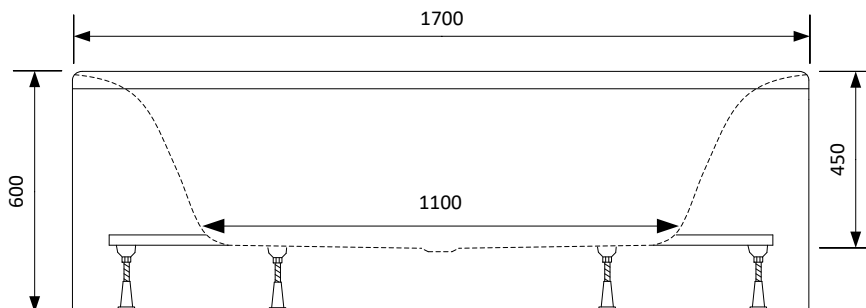

MÅTTSKISS
MIAMI
1700 MM X 800 MM
MASSAGE BADKAR

Dimension

fotplacering