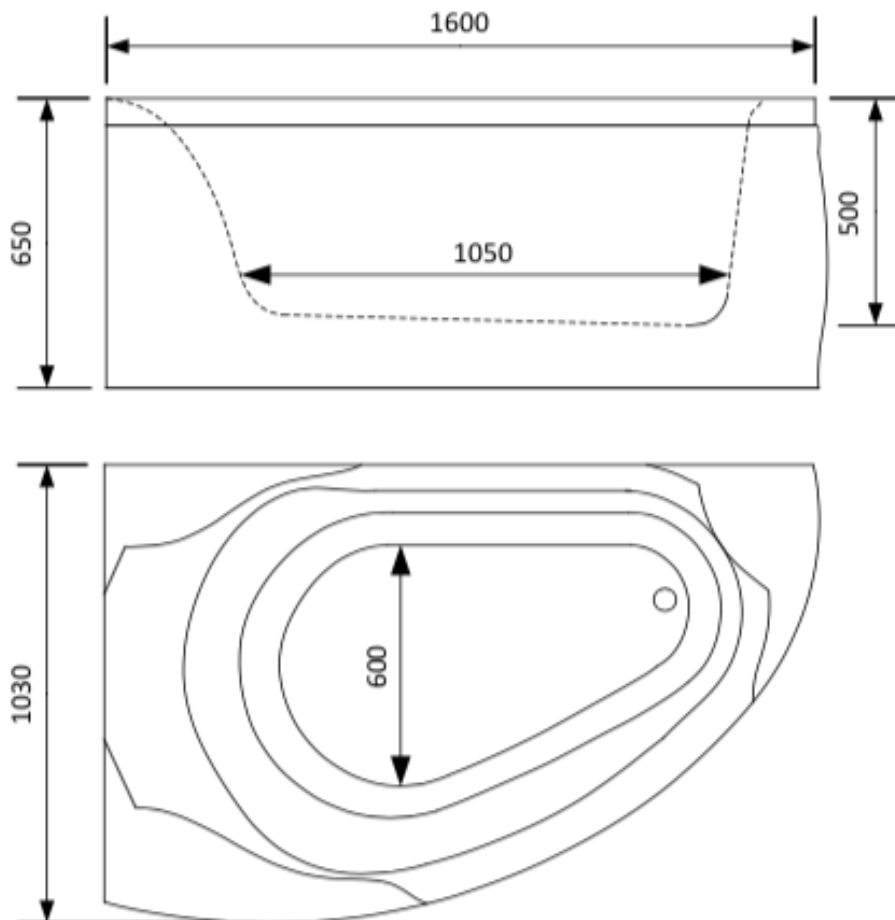

# MÅTTSKISS MADRID

1600 MM X 1030 MM

BADKAR

DIMENSIONER (MM)

FOTPLACERING (MM)