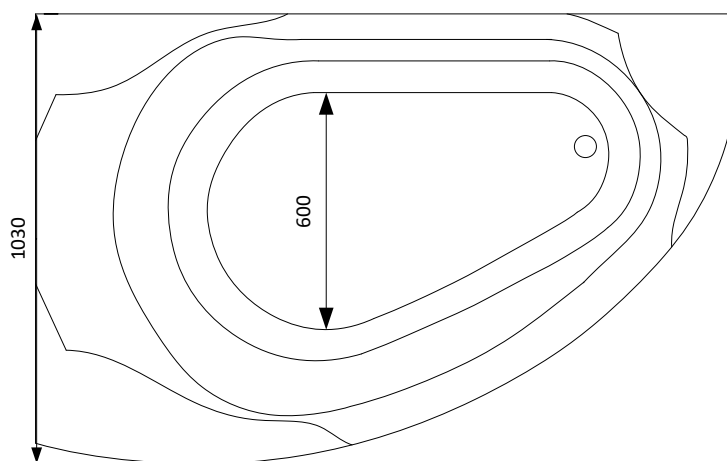

MÅTTSKISS
MADRID
1600 MM X 1030 MM
BADKAR

Dimension

fotplacering