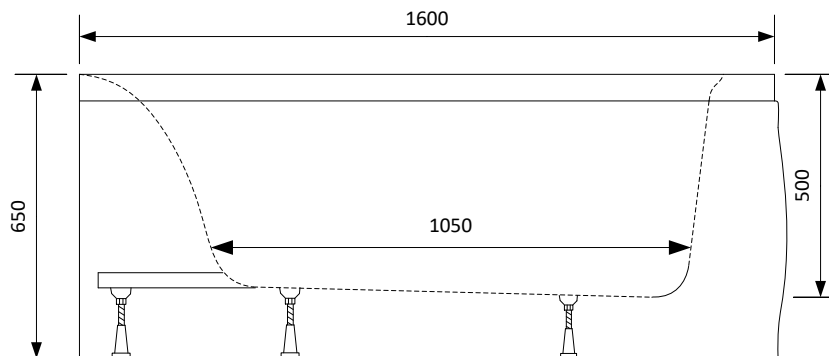

MÅTTSKISS
MADRID
1600 MM X 1030 MM
BADKAR

Dimension

fotplacering