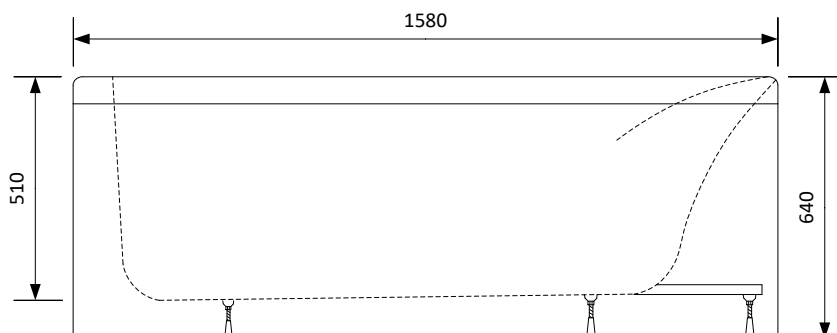

MÅTTSKISS
LONDON
1580 MM X 700 MM
BADKAR

Dimension

foto placering