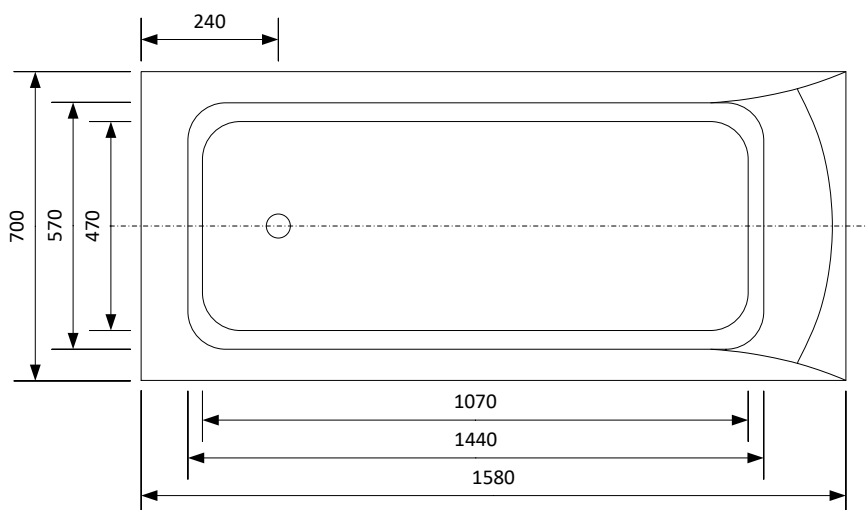

MÅTTSKISS
LONDON
1580 MM X 700 MM
BADKAR

Dimension

foto placering