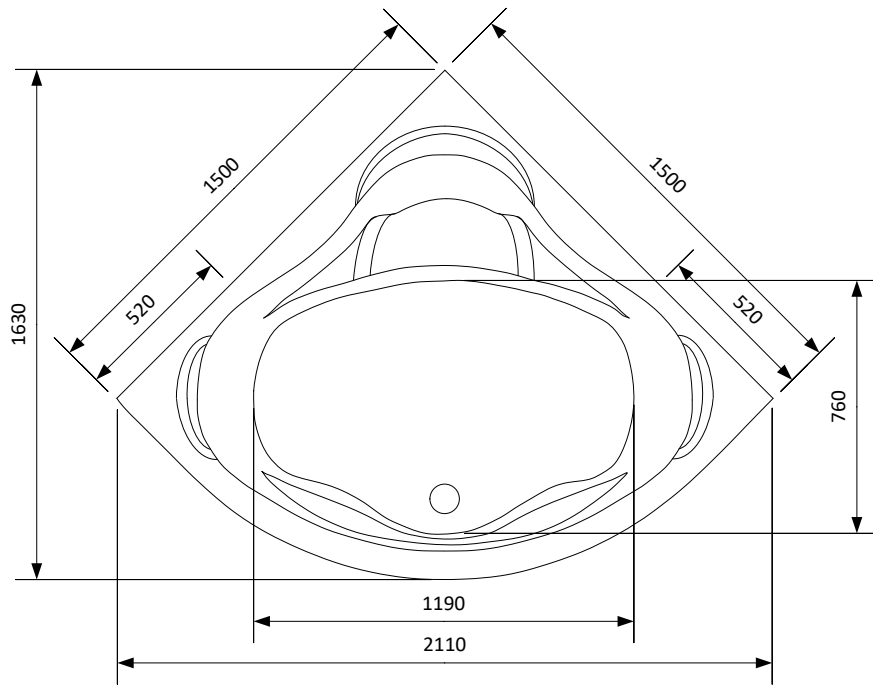

MÅTTSKISS  
**HAVANNA**  
1500 MM X 1500 MM  
MASSAGE BADKAR

Dimension

Fotplacering

OBS! Fötternas placering  
har tolerans  $\pm 50\text{mm}$