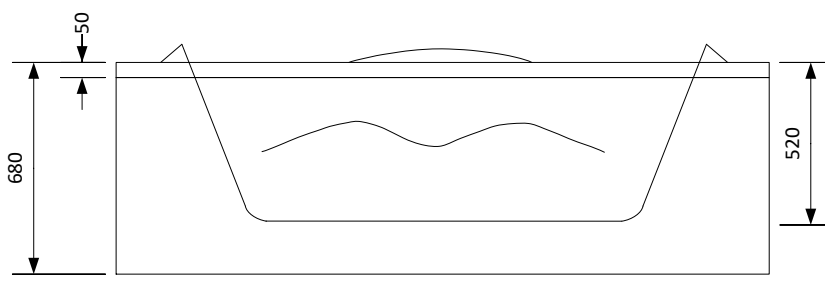

MÅTTSKISS  
**HAVANNA**  
1500 MM X 1500 MM  
MASSAGE BADKAR

Dimension

Fotplacering

OBS! Fötternas placering  
har tolerans  $\pm 50\text{mm}$