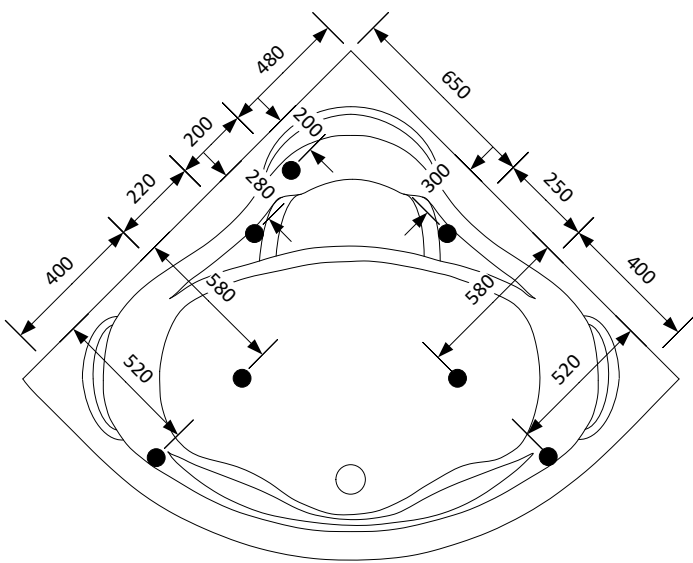

MÅTTSKISS  
**HAVANNA**  
1500 MM X 1500 MM  
MASSAGE BADKAR

Dimension

Fotplacering

OBS! Fötternas placering  
har tolerans  $\pm 50\text{mm}$