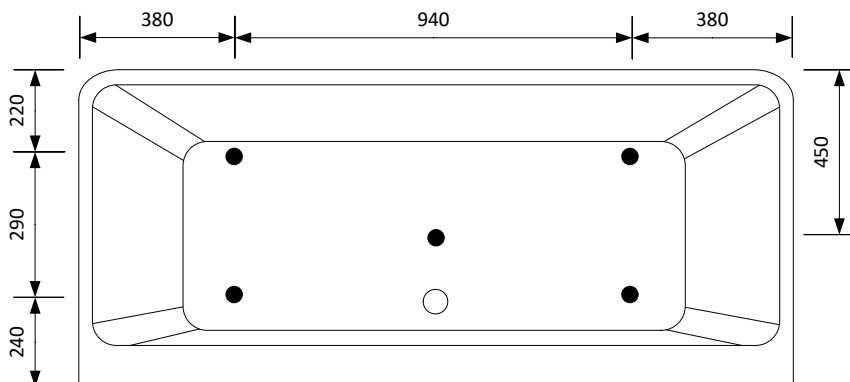

MÅTTSKISS
ESTELLE
1700 MM X 750 MM
BADKAR

Dimension

Fotplacering

OBS! Fötternas placering
har tolerans ± 50 mm