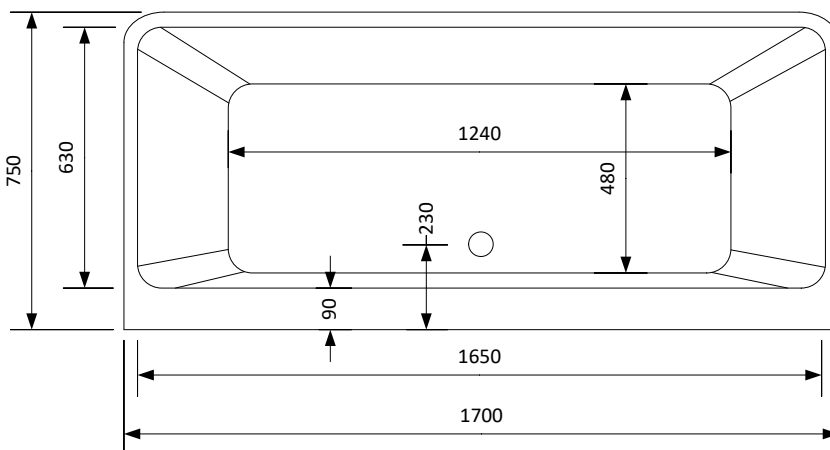

MÅTTSKISS
ESTELLE
1700 MM X 750 MM
BADKAR

Dimension

Fotplacering

OBS! Fötternas placering
har tolerans ± 50 mm