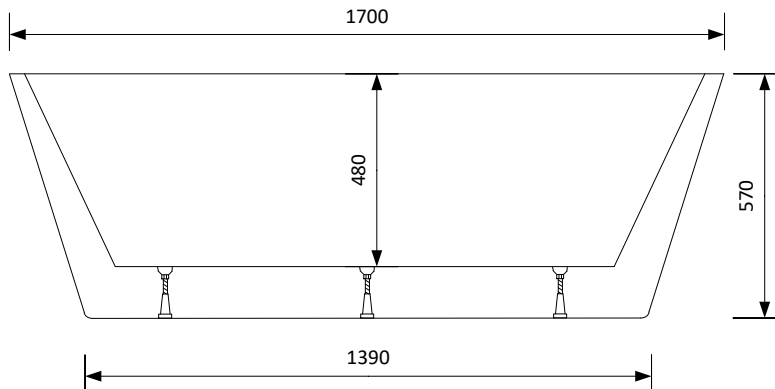

MÅTTSKISS
ESTELLE
1700 MM X 750 MM
BADKAR

Dimension

Fotplacering

OBS! Fötternas placering
har tolerans ± 50 mm