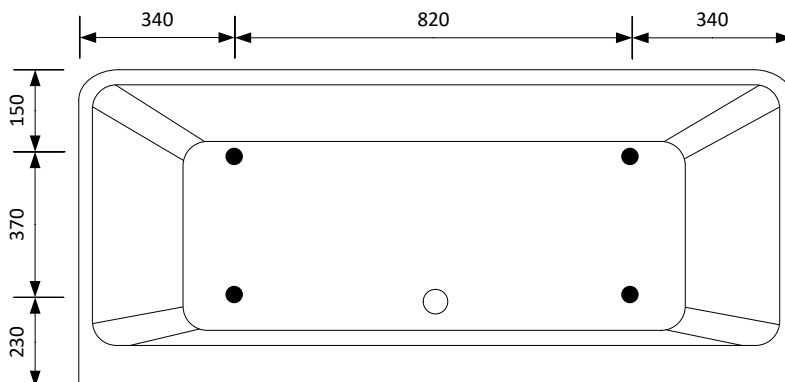

MÅTTSKISS  
**ESTELLE**  
1500 MM X 750 MM  
BADKAR

Dimension

Fotplacering

OBS! Fötternas placering  
har tolerans  $\pm 50$ mm