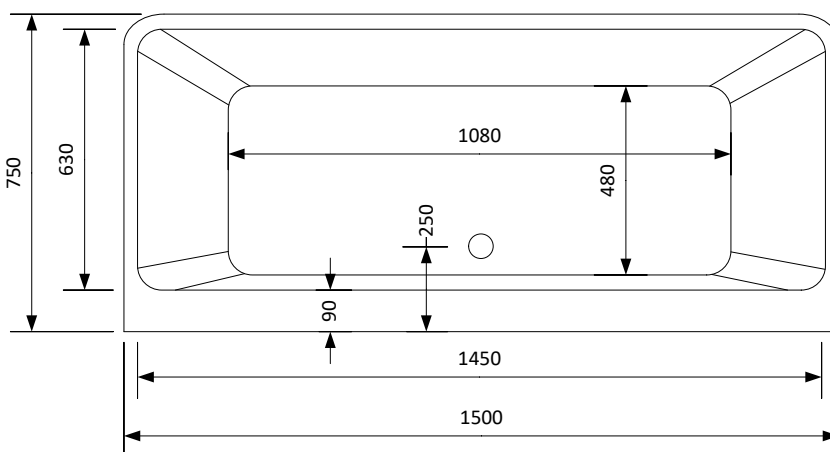

MÅTTSKISS  
**ESTELLE**  
1500 MM X 750 MM  
BADKAR

Dimension

Fotplacering

OBS! Fötternas placering  
har tolerans  $\pm 50$ mm