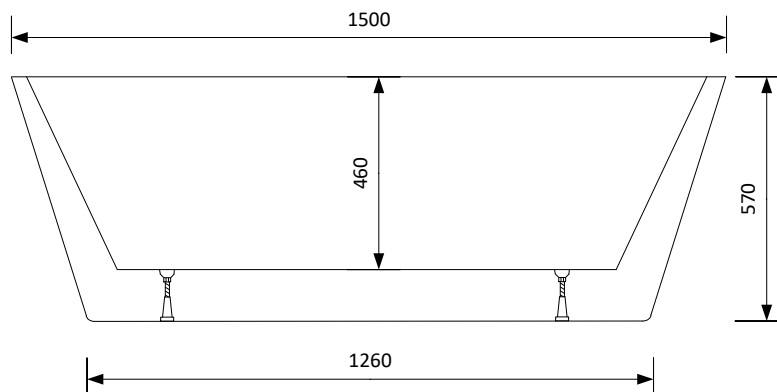

MÅTTSKISS  
**ESTELLE**  
1500 MM X 750 MM  
BADKAR

Dimension

Fotplacering

OBS! Fötternas placering  
har tolerans  $\pm 50$ mm