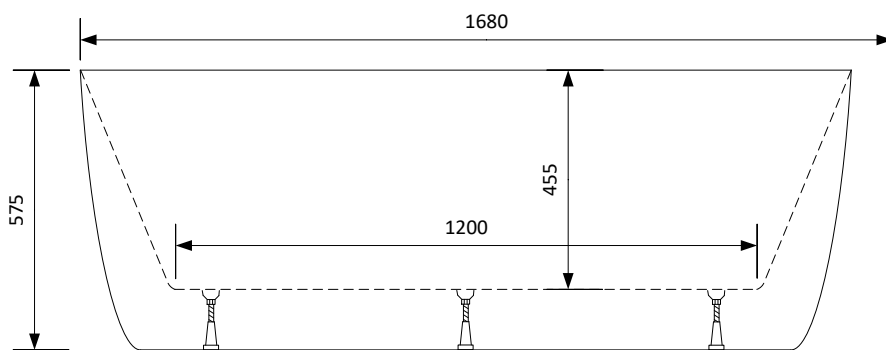

MÅTTSKISS
AMANDA
1680 MM X 770 MM
BADKAR

Dimension

OBS! Fötternas placering
har tolerans ± 50 mm