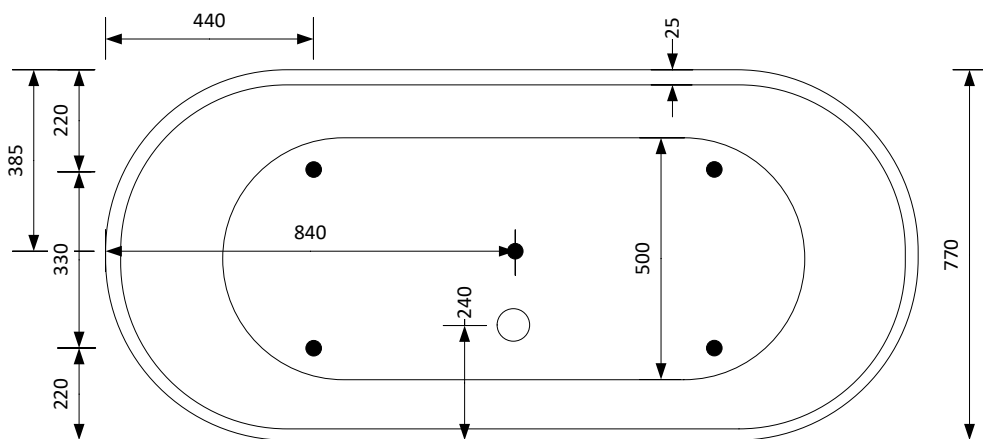

MÅTTSKISS
AMANDA
1680 MM X 770 MM
BADKAR

Dimension

OBS! Fötternas placering
har tolerans ± 50 mm