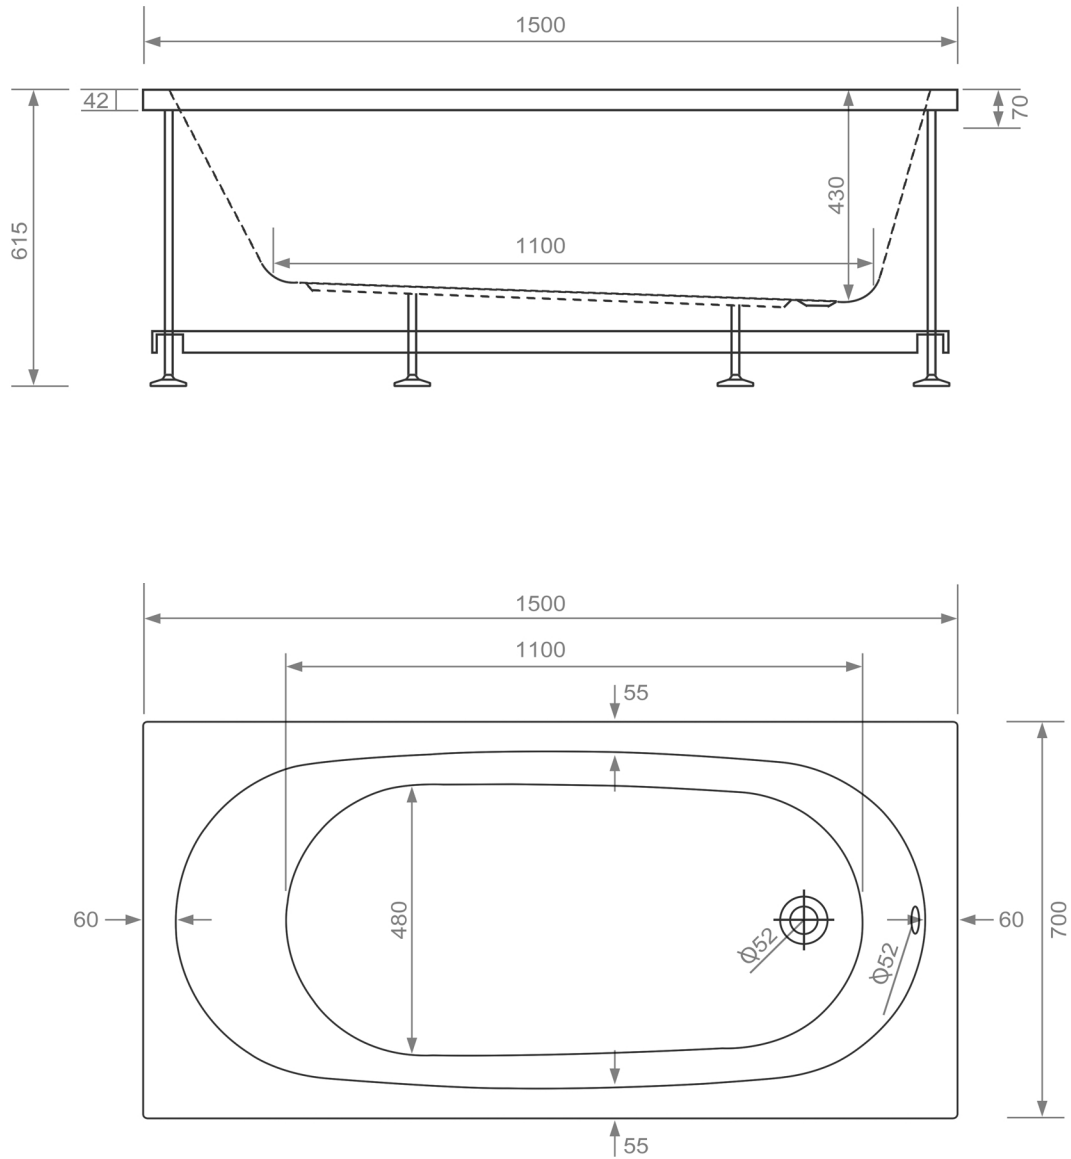

MÅTTSKISS
ATEN
1500 MM X 700 MM
BADKAR

COMFORNETTE

Dimension

OBS! Fötternas placering
har tolerans ± 52 mm