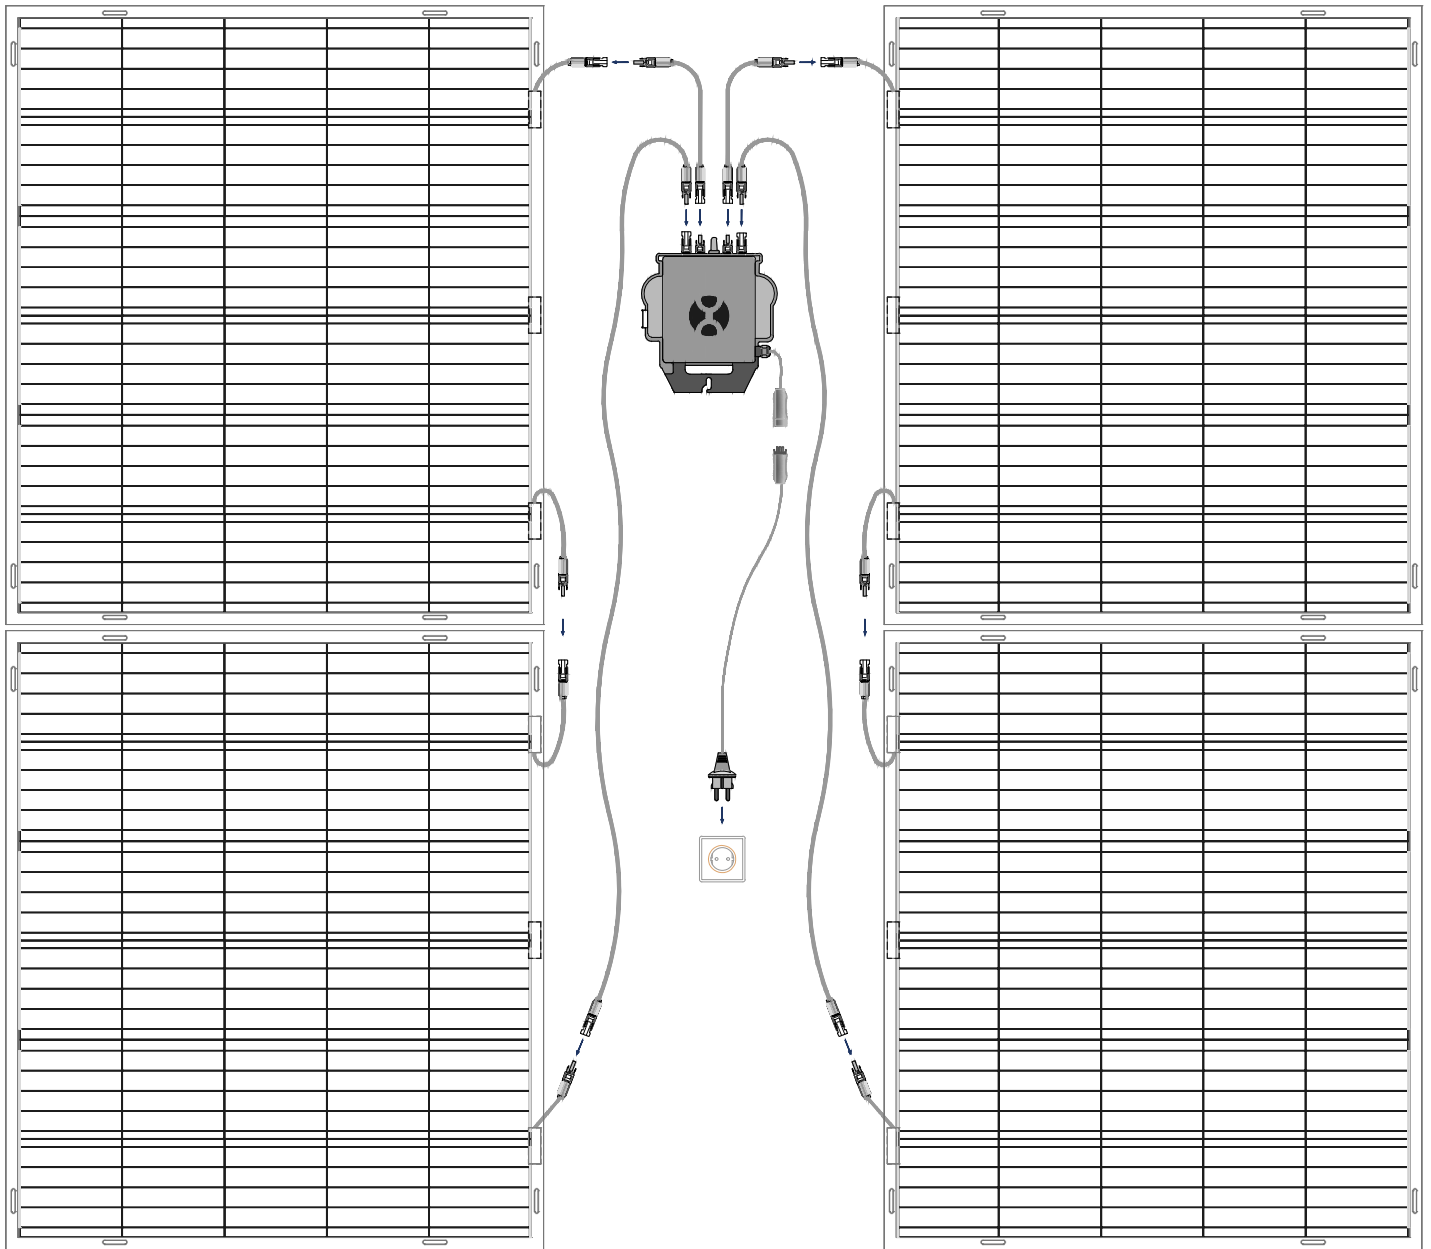

Montageanleitung
600Wp

Solarmodul (m)

Wechselrichter (w)

Wechselrichter (w)

Kabel zur Steckdose (m)

Stecker

Solarmodul (w)

Wechselrichter (m)