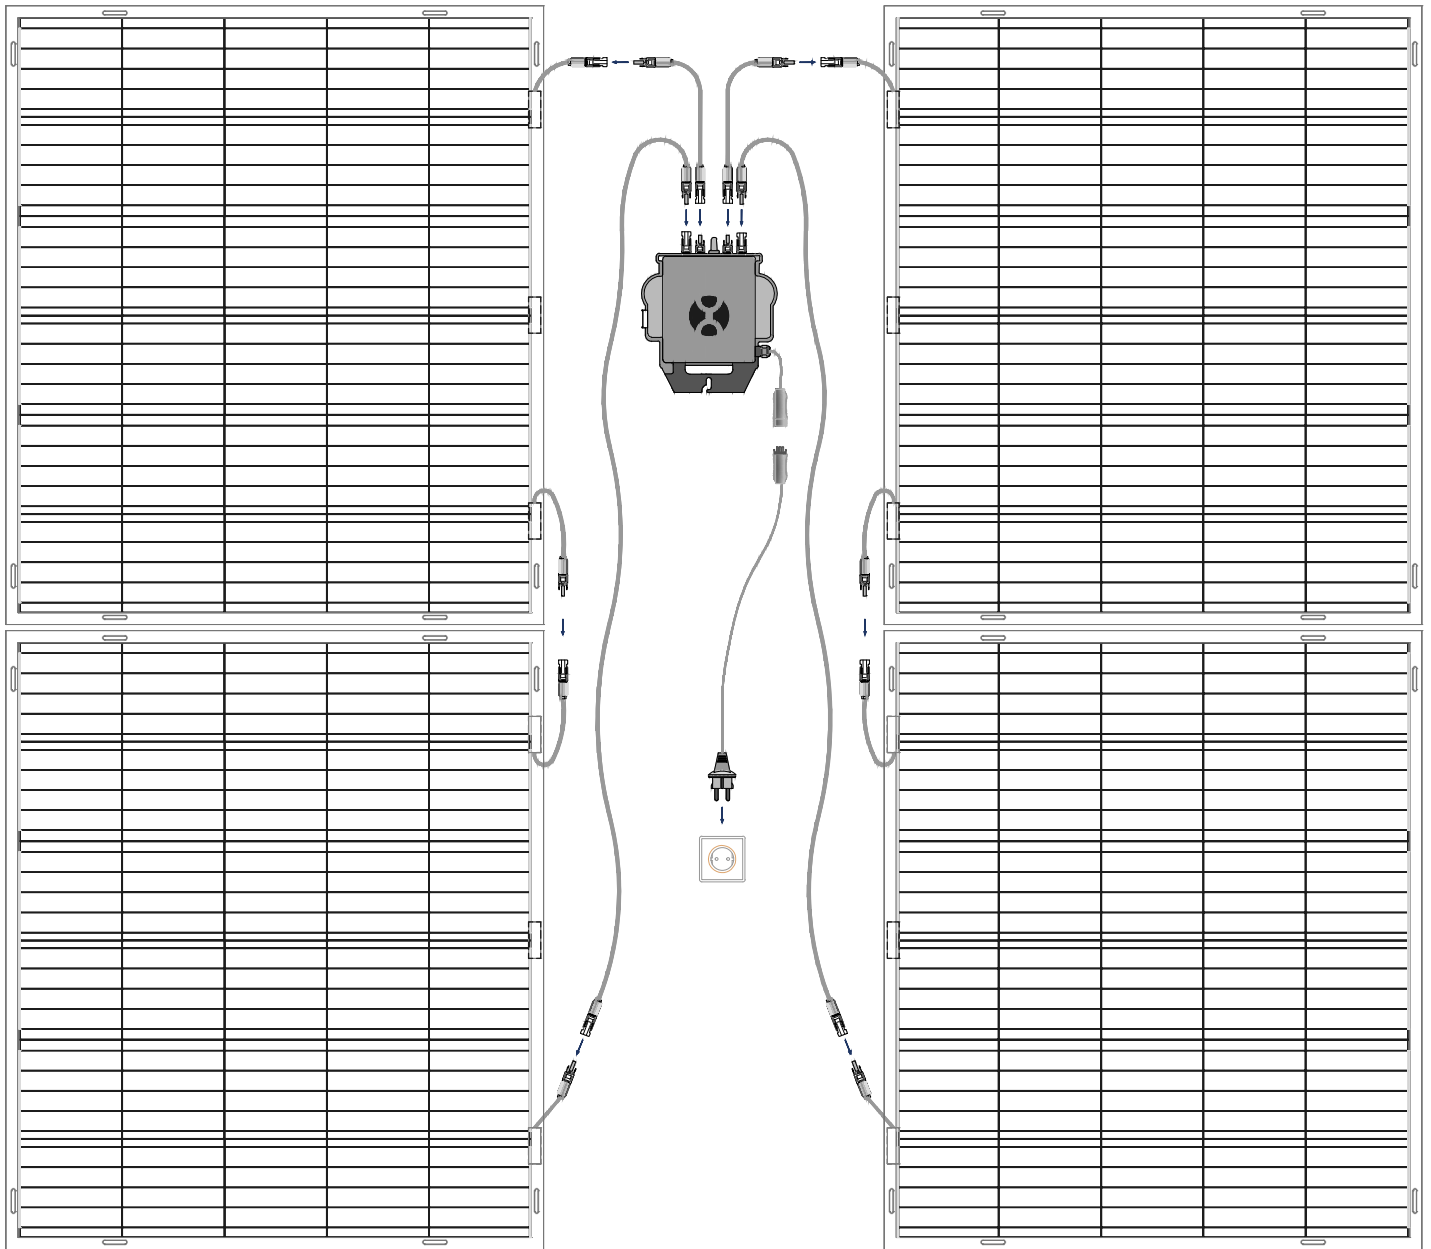

Montageanleitung
600Wp

Solarmodul (m)

Wechselrichter (w)

Wechselrichter (w)

Kabel zur Steckdose (m)

Stecker

Solarmodul (w)

Wechselrichter (m)

Montageanleitung
300Wp

Solarmodul (m)

Wechselrichter (w)

Wechselrichter (w)

Kabel zur Steckdose (m)

Stecker

Solarmodul (w)

Wechselrichter (m)