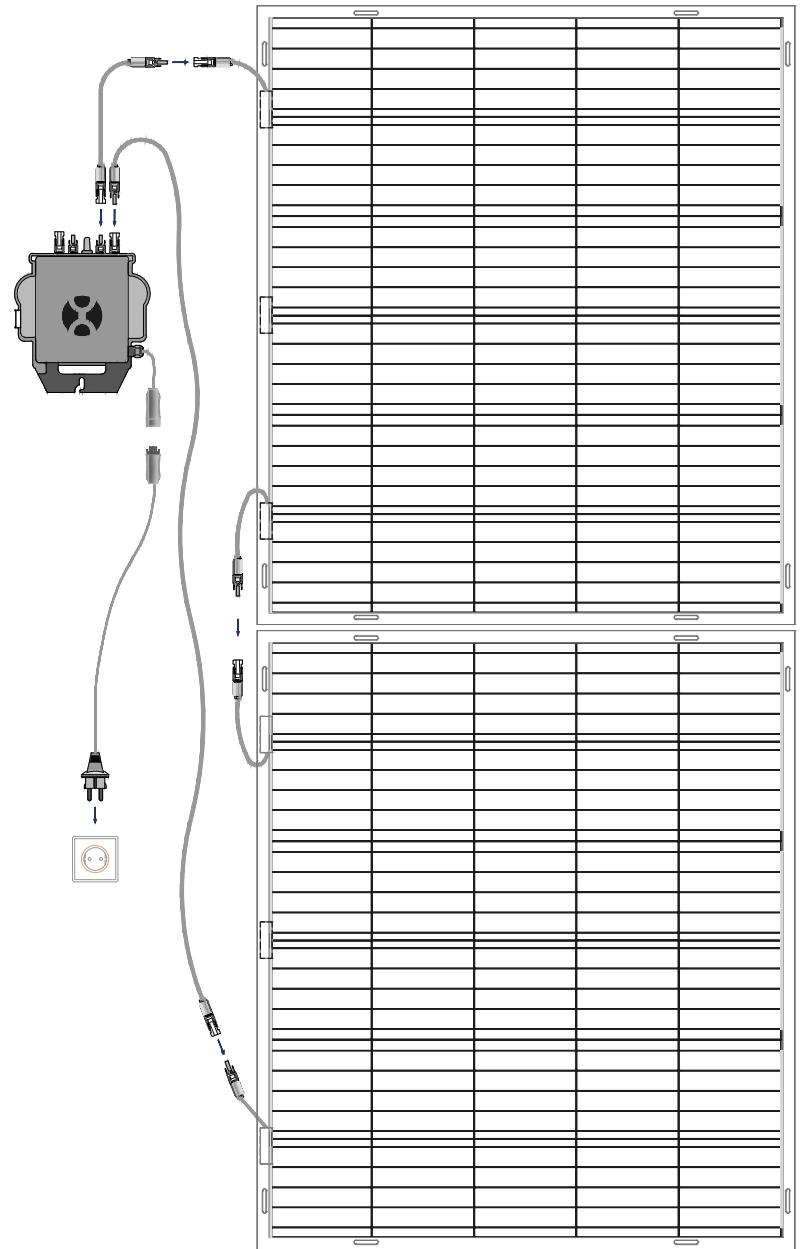

Montageanleitung
600Wp

Solarmodul (m)

Wechselrichter (w)

Wechselrichter (w)

Kabel zur Steckdose (m)

Stecker

Solarmodul (w)

Wechselrichter (m)

Montageanleitung
300Wp

Solarmodul (m)

Wechselrichter (w)

Wechselrichter (w)

Kabel zur Steckdose (m)

Stecker

Solarmodul (w)

Wechselrichter (m)