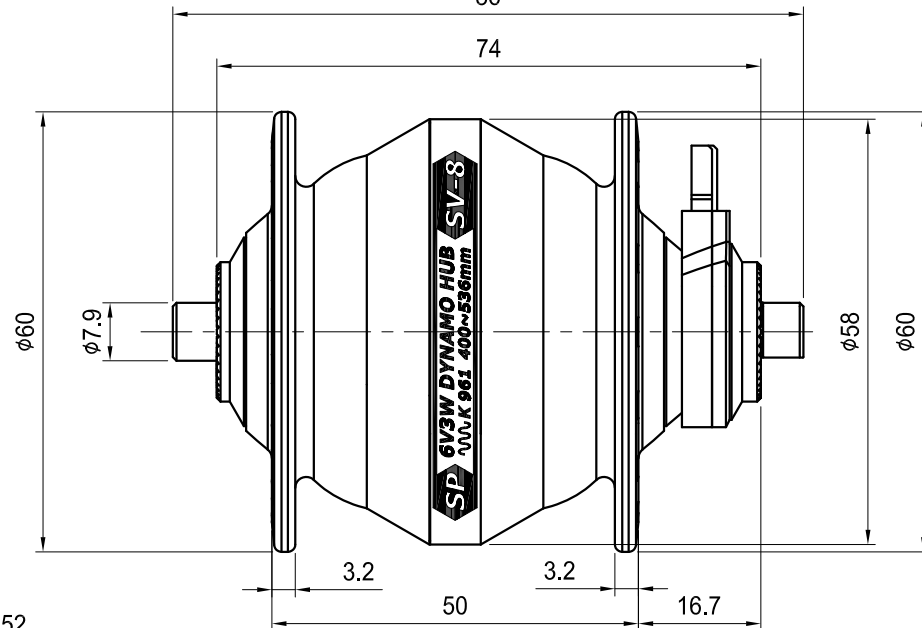

Product Specification

SV-8-FB

Item	Specification
Axle Fixing Bolt	QR
Spoke Hole	20/24/28/32/36
Seal	Bearing *2
Output Volage	6V3W
Wheel Diameter	400 ~536 mm
Weight	350 g

NOTE1. 出廠序號 : 2016-00001 字型大小:1.2mm。

雷刻方式：正反兩面不同 logo，雷刻圖樣須符合圖面。

流水號(依數量)
出廠年份

1

Spoke Hole
φ2.7^{+0.1}/_{-0.05} - PCDφ52

NOTE1
Spoke Hole
φ2.7^{+0.1}/_{-0.05} - PCDφ52

Version Date: 2016.08.08

UNIT:mm	SCALE	TOLERANCE
	1:1	± 0.5
MAKE	CHECK	CONFORM

Hub dynamo	
SP Model	8 Series
MODEL	
SV-8-FB-01	

1

2016.08.08

ECR No.

重量減輕變更

Description