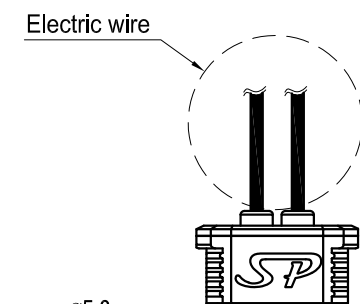

Product Specification

SV-8-FB

Item	Specification
Axle Fixing Bolt	QR
Spoke Hole	20/24/28/32/36
Seal	Bearing *2
Output Volage	6V3W
Wheel Diameter	400 ~536 mm
Weight	350 g

NOTE1. 出廠序號 : 2016-00001 字型大小:1.2mm。

雷刻方式：正反兩面不同 logo，雷刻圖樣須符合圖面。

流水號(依數量)
出廠年份

1

Spoke Hole
φ2.7^{+0.1}/_{-0.05} - PCDφ52

NOTE1
Spoke Hole
φ2.7^{+0.1}/_{-0.05} - PCDφ52

Version Date: 2016.08.08

UNIT:mm	SCALE	TOLERANCE
	1:1	± 0.5
MAKE	CHECK	CONFORM