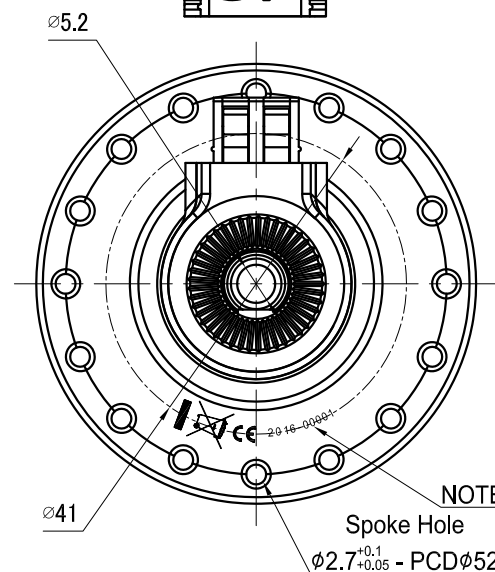

Product Specification

SV-8-FB

Item	Specification
Axle Fixing Bolt	QR
Spoke Hole	20/24/28/32/36
Seal	Bearing *2
Output Volage	6V3W
Wheel Diameter	400 ~536 mm
Weight	350 g

NOTE1. 出廠序號 : 2016-00001 字型大小:1.2mm。

雷刻方式：正反兩面不同 logo，雷刻圖樣須符合圖面。

流水號(依數量)
出廠年份

1

Spoke Hole
φ2.7^{+0.1}/_{-0.05} - PCDφ52

NOTE1
Spoke Hole
φ2.7^{+0.1}/_{-0.05} - PCDφ52

Version Date: 2016.08.08

UNIT:mm	SCALE	TOLERANCE
	1:1	± 0.5
MAKE	CHECK	CONFORM

Hub dynamo	
SP Model	8 Series
MODEL	
SV-8-FB-01	

1

2016.08.08

ECR No.

重量減輕變更

Description