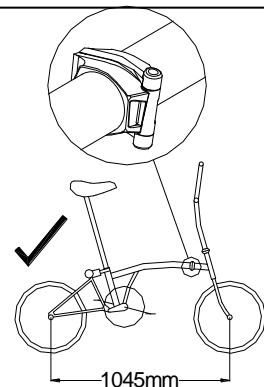

Brompton factory part-number:-

Nov-11

**QGCAB3A-M [3]**

**BROMPTON**

3-spd gear cable, Long Wheel Base, M type

Brompton factory part-number:-

Nov-11

**QGCAB3A-M [3]**

**BROMPTON**

3-sp speed gear cable, Long Wheel Base, M type