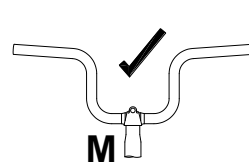

Brompton factory part-number:-

Nov-11

**QGCAB3A-M [3]**

**BROMPTON**

3-spd gear cable, Long Wheel Base, M type

Brompton factory part-number:-

Nov-11

**QGCAB3A-M [3]**

**BROMPTON**

3-sp speed gear cable, Long Wheel Base, M type