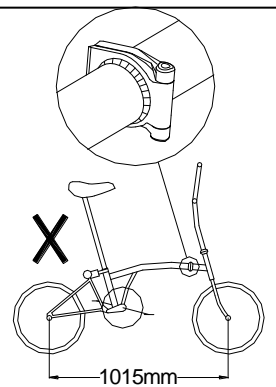

Brompton factory part-number:-

Nov-11

**QGCAB3A-M [3]**

**BROMPTON**

3-spd gear cable, Long Wheel Base, M type

Brompton factory part-number:-

Nov-11

**QGCAB3A-M [3]**

**BROMPTON**

3-sp speed gear cable, Long Wheel Base, M type