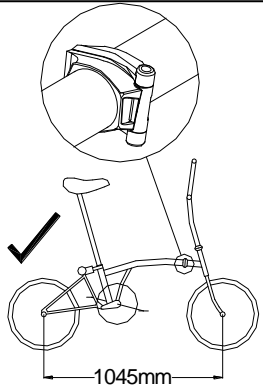

Brompton factory part-number:-

Nov-11

**QGCAB3A-M [3]**

**BROMPTON**

3-spd gear cable, Long Wheel Base, M type

Brompton factory part-number:-

Nov-11

**QGCAB3A-M [3]**

**BROMPTON**

3-sp speed gear cable, Long Wheel Base, M type