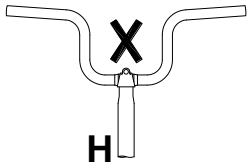

Brompton factory part-number:-

Nov-11

**QGCAB3A-M [3]**

**BROMPTON**

3-spd gear cable, Long Wheel Base, M type

Brompton factory part-number:-

Nov-11

**QGCAB3A-M [3]**

**BROMPTON**

3-sp speed gear cable, Long Wheel Base, M type