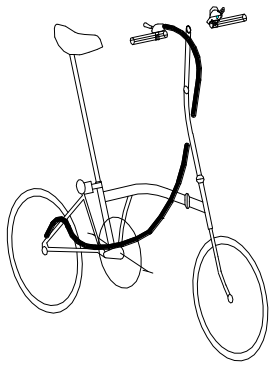

Brompton factory part-number:-

Nov-11

**QGCAB3A-M [3]**

**BROMPTON**

3-spd gear cable, Long Wheel Base, M type

Brompton factory part-number:-

Nov-11

**QGCAB3A-M [3]**

**BROMPTON**

3-sp speed gear cable, Long Wheel Base, M type