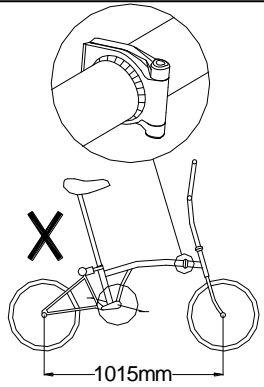

Brompton factory part-number:-

Nov-11

**QGCAB3A-M [3]**

**BROMPTON**

3-spd gear cable, Long Wheel Base, M type

Brompton factory part-number:-

Nov-11

**QGCAB3A-M [3]**

**BROMPTON**

3-sp speed gear cable, Long Wheel Base, M type