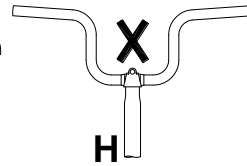

Brompton factory part-number:-

Nov-11

**QGCAB3A-M [3]**

**BROMPTON**

3-spd gear cable, Long Wheel Base, M type

Brompton factory part-number:-

Nov-11

**QGCAB3A-M [3]**

**BROMPTON**

3-sp speed gear cable, Long Wheel Base, M type