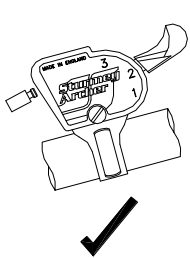

Brompton factory part-number:-

Nov-11

**QGCAB3A-M [3]**

**BROMPTON**

3-spd gear cable, Long Wheel Base, M type

Brompton factory part-number:-

Nov-11

**QGCAB3A-M [3]**

**BROMPTON**

3-sp speed gear cable, Long Wheel Base, M type