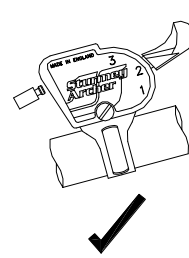

Brompton factory part-number:-

Nov-11

**QGCAB3A-M [3]**

**BROMPTON**

3-spd gear cable, Long Wheel Base, M type

Brompton factory part-number:-

Nov-11

**QGCAB3A-M [3]**

**BROMPTON**

3-sp speed gear cable, Long Wheel Base, M type