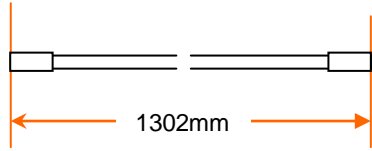

Brompton factory part-number:-

Nov-11

**QGCAB3A-M [3]**

**BROMPTON**

3-spd gear cable, Long Wheel Base, M type

Brompton factory part-number:-

Nov-11

**QGCAB3A-M [3]**

**BROMPTON**

3-sp speed gear cable, Long Wheel Base, M type