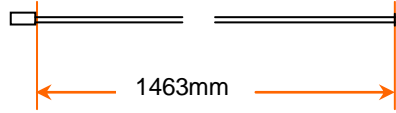

Brompton factory part-number:-

Nov-11

**QGCAB3A-M [3]**

**BROMPTON**

3-spd gear cable, Long Wheel Base, M type

Brompton factory part-number:-

Nov-11

**QGCAB3A-M [3]**

**BROMPTON**

3-sp speed gear cable, Long Wheel Base, M type