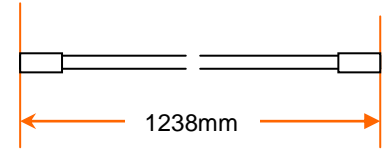

Brompton factory part-number:-

Jan-12

QGCABDR-H

Derailleur cable, Brompton trigger/bell, Long Wheel Base

Brompton factory part-number:-

Jan-12

QGCABDR-H

Derailleur cable, Brompton trigger/bell, Long Wheel Base