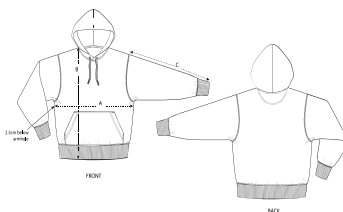

UNISEX FELPA CON CAPPUCCIO
STSU856 - SLAMMER

La felpa con cappuccio unisex dalla vestibilità comoda

Vestibilità comoda

- Manica a giro
- Cappuccio foderato nel tessuto principale
- Cordoncini piatti tono su tono con estremità in metallo
- Occhielli in metallo
- Fettuccia spigata sull'interno collo
- Mezzaluna sull'interno collo nel tessuto principale
- Impuntura semplice sullo scollo
- Polsino e girovita a costine 2x2
- Doppia impuntura su giromanica, polsino e girocollo
- Tasca a marsupio

Adatto a tutte le tecniche di stampa. Per maggiori dettagli, scaricare la nostra guida di stampa.

Certifications & memberships

Wash Instructions

Lavare insieme a capi di colore simile, non stirare sulla parte stampata, lavare e stirare a rovescio.

SIZES		XXS	XS	S	M	L	XL	XXL	3XL
A	Half Chest	51.5	54	56.5	59	62	65	68	71
B	Body Length	62	63	66	70	72	74	76	79
C	Sleeve Length	57.5	58.5	61.5	64	65.5	67	68.5	68.5

PACKING

SIZES		XXS	XS	S	M	L	XL	XXL	3XL
	PCS/BAG	5	5	5	5	5	5	5	5
	PCS/BOX	10	20	20	20	20	20	20	10