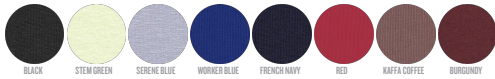

UNISEX FELPA CON CAPPUCCIO
STSU856 - SLAMMER

La felpa con cappuccio unisex dalla vestibilità comoda

Vestibilità comoda

- Manica a giro
- Cappuccio foderato nel tessuto principale
- Cordoncini piatti tono su tono con estremità in metallo
- Occhielli in metallo
- Fettuccia spigata sull'interno collo
- Mezzaluna sull'interno collo nel tessuto principale
- Impuntura semplice sullo scollo
- Polsino e girovita a costine 2x2
- Doppia impuntura su giromanica, polsino e girocollo
- Tasca a marsupio

Combo options

WHITES

COLORS

ESSENTIAL

HEATHERS

Shell : Felpa garzata , 85% cotone biologico filato e pettinato , 15% poliestere riciclato , Fabric washed , Scamosciato leggero , 350 GSM

Printing Specifications