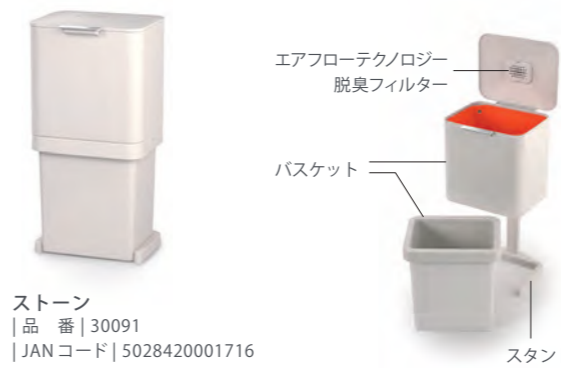

トーテム ポップ 60L

サイズ W39×D36.6×H81.4cm (フタを開けた時の高さ110.5cm)

ストーン
|品番| 30091
|JANコード| 5028420001716
¥23,000 税抜

付属品 ・ごみ袋(バスケット用)×3枚 ・脱臭フィルター×1個 ・取扱説明書