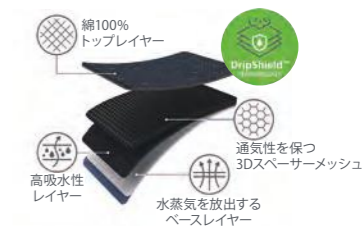

耐熱シリコン製アイロンレスト。

High-quality cover

快適なアイロンがけを実現する耐久性のあるカバー。

グライド
グレー / イエロー
| 品番 | 50005
| JANコード | 5028420003932

¥13,000 税抜
サイズ 収納時：43×8.5×136cm

Advanced cover

DripShield™ テクノロジーを採用したマルチレイヤーカバー。

グライドプラス
ブラック / ブルー
| 品番 | 50006
| JANコード | 5028420003956

¥15,000 税抜
サイズ 収納時：43×8.5×136cm

壁かけ用のフック付き

ポケット アイロンボード

Pocket & PocketPlus Compact Ironing boards

限られたスペースで、手早くアイロンがけしたいときに役立つコンパクトなアイロン台。すべり止め付きで簡単にセットアップでき、テーブル上での使用にも最適です。折りたたんで場所を取らずに収納できます。アイロンを入れるポケット付きなので、アイロンがけに必要なものをまとめて保管して作業の効率化が可能に。付属のブラケットで壁掛けもできます。