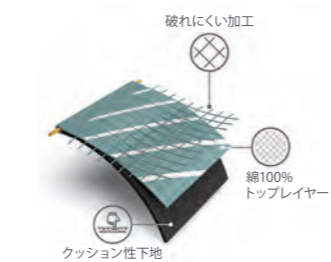

ポルタ 40L Porta

NEW

フロントドア付きのユニークなごみ箱。蓋の内枠を持ち上げ、本体横の取っ手でフロントドアを開くだけでごみ箱前面が大きく開き、いっぱいになった重いごみ袋を持ち上げることなく楽に取り出せます。内部の掃除も簡単で、ごみ箱を清潔に保つことができます。

保証あり

材質
軟鋼、ABS樹脂、熱可塑性エラストマー
ステンレススチール、ポリプロピレン

コンクリートグレー
|品番| 30123
|JANコード| 5028420004441

¥24,000 税抜
サイズ W28×D39.8×H68.4cm
(フタを開けた時の高さ99cm)

ミッドナイトブルー
|品番| 30122
|JANコード| 5028420004434

¥24,000 税抜
サイズ W28×D39.8×H68.4cm
(フタを開けた時の高さ99cm)

フレクサ アイロンボードカバー Flexa Ironing Board Cover

NEW

どんなアイロン台にも素早く簡単にフィットするアイロン台カバー。表面には破れにくい加工のコットンを使用。下層部にはソフトフォーム入りでスムーズなアイロンがけをサポート。

材質
トップレイヤー: 綿、メッシュノーズ: ナイロン、ポリウレタン
ストラップ: ナイロン、ポリウレタン、ポリエステル
コード: ポリエステル、フック: ストッパー: ポリプロピレン

124cm / リニアグレー
|品番| 50017
|JANコード| 5028420005400

¥4,000 税抜
サイズ 45×3×124cm

135cm / リニアグレー
|品番| 50018
|JANコード| 5028420005417

¥4,400 税抜
サイズ 45×3×135cm

Kitchen