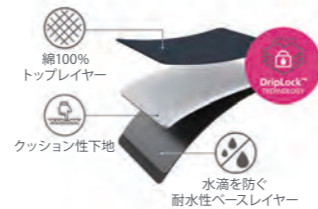

Advanced cover

DripLock™ テクノロジーを採用したマルチレイヤーカバー。

ポケット
グレー / イエロー
| 品番 | 50009
| JANコード | 5028420003994

¥ 8,800 税抜
サイズ 収納時: 33×15.5×45.5cm