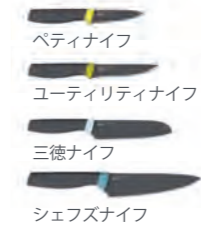

美しい竹製のスリムなナイフブロックと、置いた時に刃が台に付かない衛生的なエレベートナイフ5本のセット。磁石でくっつく安心なナイフスロット。どのナイフもすべてのスロットに収まります。ナイフは色分けされて見分けやすく、用途別に使えます。

オパール
| 品番 | 10300
| JANコード | 5028420103007

¥16,200 税抜
サイズ 14.9×6.1×35.5cm

エレベートナイフ5ピース カラーセルセット Elevate Knives 5-piece Carousel Set

用途別に使えナイフ5本と収納スタンドのセット。スタンドは回転式でナイフを選びやすく省スペース。垂直なスロットからナイフを手前に取り出せるので、戸棚の下など上にスペースが無い場所にも置くことができます。

置いた時にヘッドが台に付かず衛生的に使えるエレベートナイフ。

マルチカラー
| 品番 | 10527
| JANコード | 5028420000719

¥12,400 税抜
サイズ 13.3×13.3×35cm

ドアストア ナイフ DoorStore Knives

戸棚の扉裏や壁などのちょっとしたスペースに貼って使えるスリムな収納ケース付きのナイフ4本セット。跡が残りにくく強力な3M™ VHB™ テープで道具なしで簡単に取りつけられます。ツールレスト付きのエレベートナイフは置いた時に刃が台に付かず衛生的。色分けされているので、しまった状態でも見分けやすくなっています。

置いた時にヘッドが台に付かず衛生的に使えるエレベートナイフ。