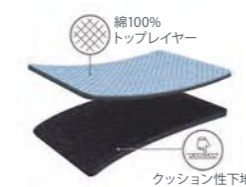

High-quality cover

快適なアイロンがけを実現する耐久性のあるカバー。