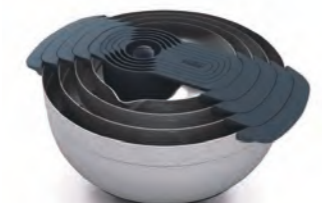

NEW

Elevate Slim 4-piece Utensil Set

置いた時にヘッドが台に触れない衛生的なエレベートキッチンツールと、場所を取らない超コンパクトな収納スタンドのセットです。

マルチカラー
|品番| 10542
|JANコード| 5028420004892

¥4,500 税抜
サイズ
調理器具:長さ 約32cm 収納時:14×12×32.5cm

左から スロテッドスプーン/スロテッドターナー/ソリッドスプーン/レードル

ネスト9スチール Nest 9 Steel Bowl Set

NEW

きれいに積み重ねてコンパクトに収納ができるネストシリーズより、普段の調理やお菓子作りに活躍する調理ツール9ピースセットです。ボウル、ふるい、ざるはすべて18/8 ステンレススチール製で、耐久性にも優れています。

ボウル裏面にはすべり止め付き。

小ボウルには便利な注ぎ口付き。

| 品番 | 95032
| JANコード | 5028420950328

¥18,000 税抜
サイズ 31.5×26.5×15cm

ダッシュ すりこぎ & すり鉢セット Dash Pestle & Mortar with Bamboo Lid

NEW

スタイリッシュなデザインのすりこぎ & すり鉢セットです。にんにくやスパイスをすり潰したり、ハーブを挽いてペーストにしたりするのに最適です。竹製の蓋が付いているので、しまっておくときにすり鉢に埃が付かず清潔に保てます。

蓋は食材を置く皿や、まな板としても使えます。