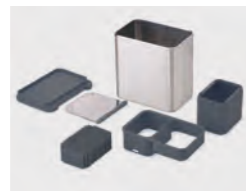

菜箸やターナーなどの調理器具と包丁やナイフを分けて入れられる安定感のある収納スタンド。ナイフ用のスロットが分かれていますので安全です。スプーンレストが引き出せ、調理中のツールの置き場所になります。

グレー
| 品番 | 85114
| JANコード | 5028420851144

¥3,800 税抜
サイズ 18×13×19.5cm

取り外しできるスプーンレスト。

分解して洗えます。

サーフィス SS カトラリードレイナー Surface SS cutlery drainer