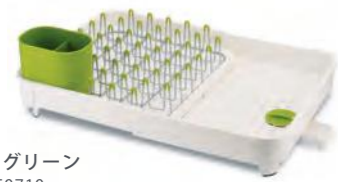

ホワイト / グリーン
| 品番 | 850710
| JANコード | 5028420850710

各 ¥8,500 税抜
サイズ 最小: 36×36×16.5cm 最大: 56.5×36×16.5cm