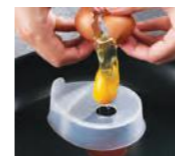

中央の穴に卵を割り入れる。