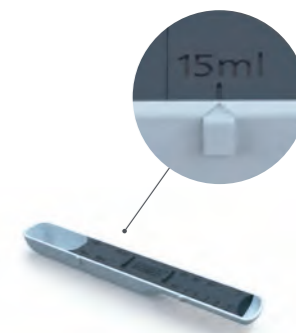

ハンドルを浅いスプーンの方に押しすと分解できます。

ヘッドがフラットなので、すりきりできます。

ブルー
|品番| 40105
|JANコード| 5028420002065

¥1,000 税抜
サイズ 3×19.5×2cm

ブルーム スチール Bloom Steel

鍋のサイズに合わせて大きさを調節できるステンレス製スチーマー。耐熱シリコン製のバンパーで鍋を傷つけず、安心して使えます。持ちやすい大き目のハンドル付きで、鍋から取り出すのも簡単です。