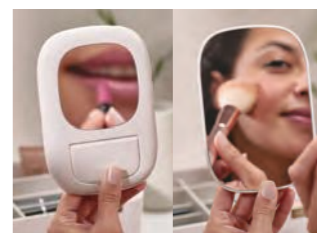

¥5,000 税抜
 サイズ 29.8×19.5×12cm

Large

標準ミラーと3倍拡大鏡の両面仕様。

ミラーは取り外して収納できます。

ビバ ティアードコスメオーガナイザー Viva Tiered cosmetic organiser

ABS樹脂
材質

使用動画はこちら

メイクブラシや化粧品、ネイル用品やアクセサリーの収納に最適なオーガナイザー。奥が深くなる階段状のデザインなので取り出しやすく、普段使いのアイテムを収納するのにぴったりです。仕切りがあるので整理しやすく、お掃除も簡単です。