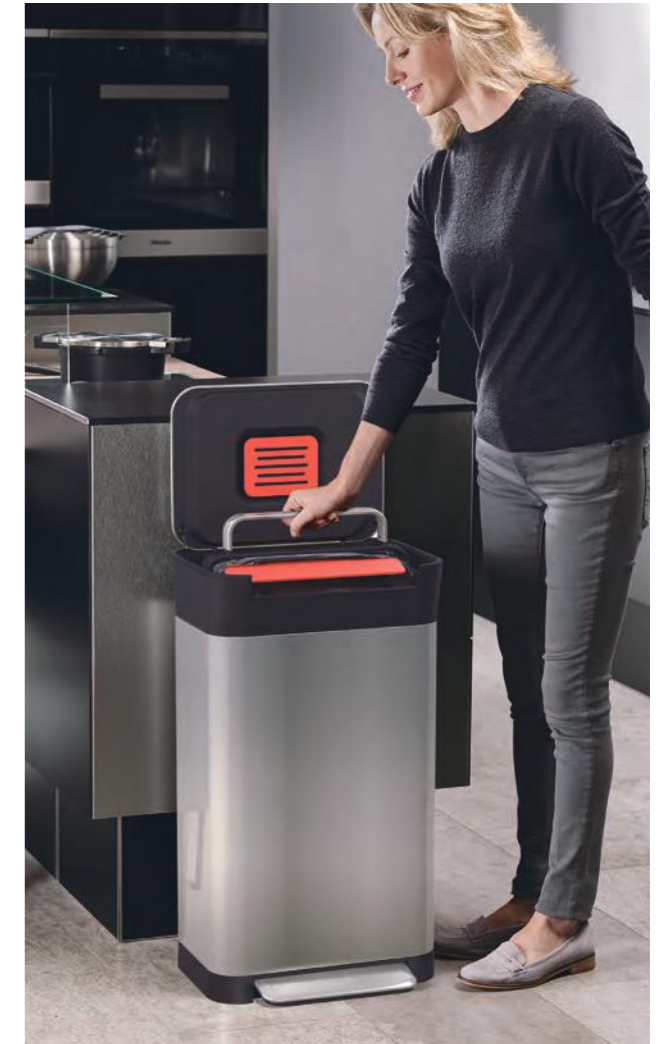

フタは開けた状態で止めることができ、ごみ袋の交換の際に便利です。

付属品 ・ごみ袋×3枚 ・脱臭フィルター×1個 ・取扱説明書

2018年度
グッドデザイン・ベスト100受賞

reddot design award

20L ステンレス
|品番| 30037
|JANコード| 5028420300376

¥27,000 税抜
サイズ W30×D35×H68.5cm
(フタを開けた時の高さ95cm)

30L ステンレス
|品番| 30030
|JANコード| 5028420300307