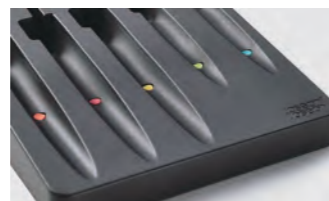

ラージ各 ¥2,000 税抜
サイズ 45×26×7cm

エレベート ナイフストア ナイフ5ピースセット

NEW

Elevate Knives Store 5-piece Knife Set

重みのあるハンドルと一体型のツールレストで、置いた時に刃が台に触れない衛生的なエレベートナイフ5種類と、引き出し内にもすっきり片付けられるすべり止め付きの収納トレーのセットです。ナイフには日本製ステンレスの刃と人間工学に基づいたデザインのハンドルを採用しました。