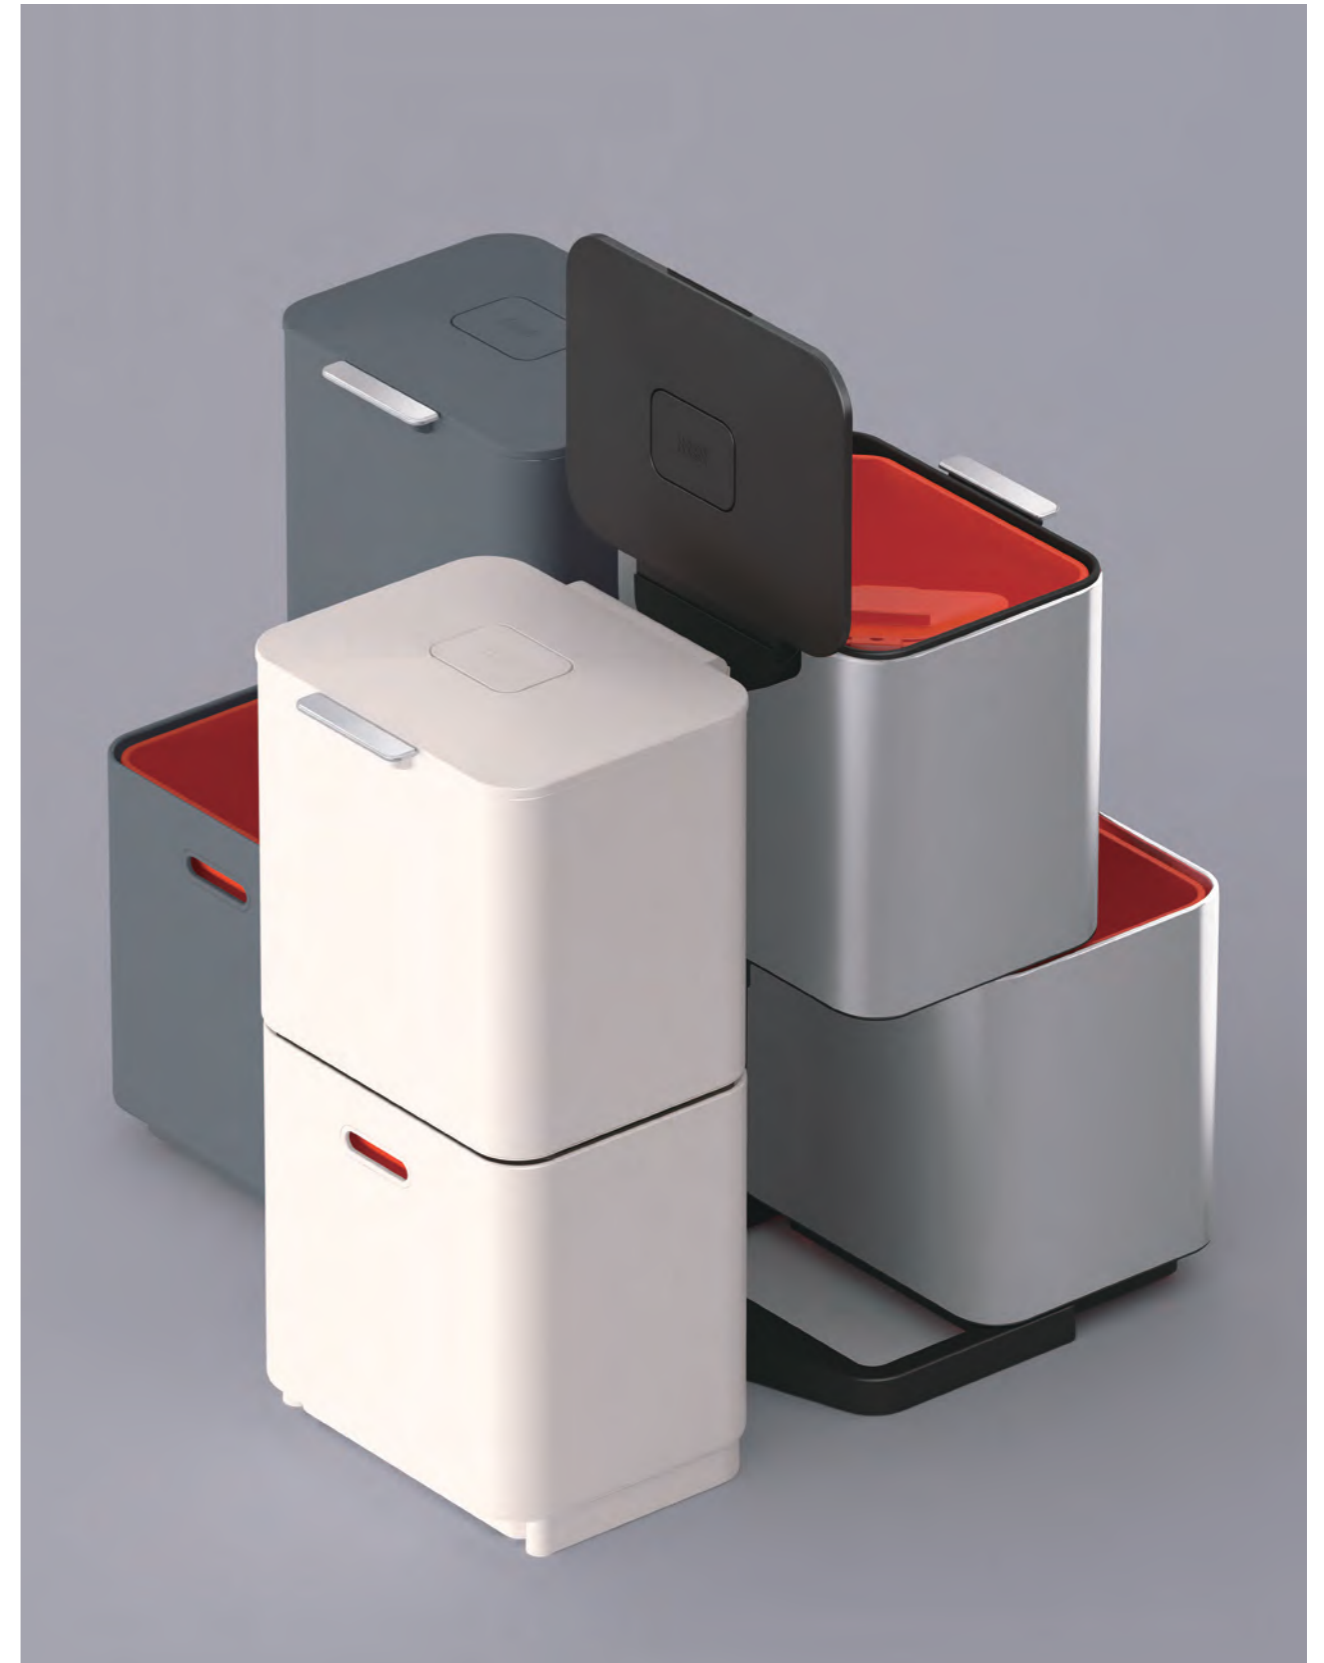

トップを抑えてペーパーをロック。

グレー
品番 | 85140
JANコード | 5028420851403
¥3,000 税抜
サイズ 16×16×28cm
※高さ24センチまでのロールで使えます

Waste & Recycling

トーテム Totem

ごみの分別に特化した多機能ダストボックス。ワンタッチで開く上段と、引き出し式の下段、取り外しできるキャディを自由に使い分けて分別できます。上段はワンタッチでストレスなく開くので、一般ごみなど捨てる頻度の高いものに。下段はキャスター付きなので、重さのある瓶や新聞などリサイクル品の保管に最適です。ストックや収納ボックスとしても使えます。キャディは分けておきたい生ごみを入れるのにぴったり。取り外しできるので、調理中に手元に置けるのも便利です。大容量ながらコンパクトな設置面積で、貴重なスペースを奪うことなくスマートにごみを収めます。インテリアにマッチするスタイリッシュなデザインも魅力。