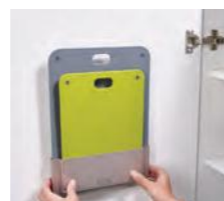

ドアストア チョップ DoorStore Chop

戸棚の扉裏や壁などのちょっとしたスペースに貼って使えるスリムな収納ケース付きのまな板2枚セット。道具なしで簡単に取り付けられます。

ポリプロピレン
シリコーンゴム
ABS樹脂、3M VHBテープ
まな板のみ
食器洗浄乾燥機可

まな板：110℃
耐熱温度

強力な3M VHBテープ

道具無しで取り付け

両面使えるすべり止め付きまな板

2ピースセット
| 品番 | 60149
| JANコード | 5028420601497