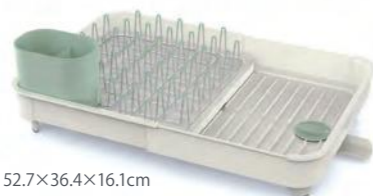

エクステンド

NEW

ライトストーン/セージ
|品番| 851652
|JANコード| 5028420005721

¥8,500 税抜
サイズ 最小: 32×36.4×16.1cm 最大: 52.7×36.4×16.1cm

本体: ポリプロピレン、熱可塑性エラストマー
ラック: スチール、塩化ビニル樹脂
材質
食器洗浄乾燥機 不可