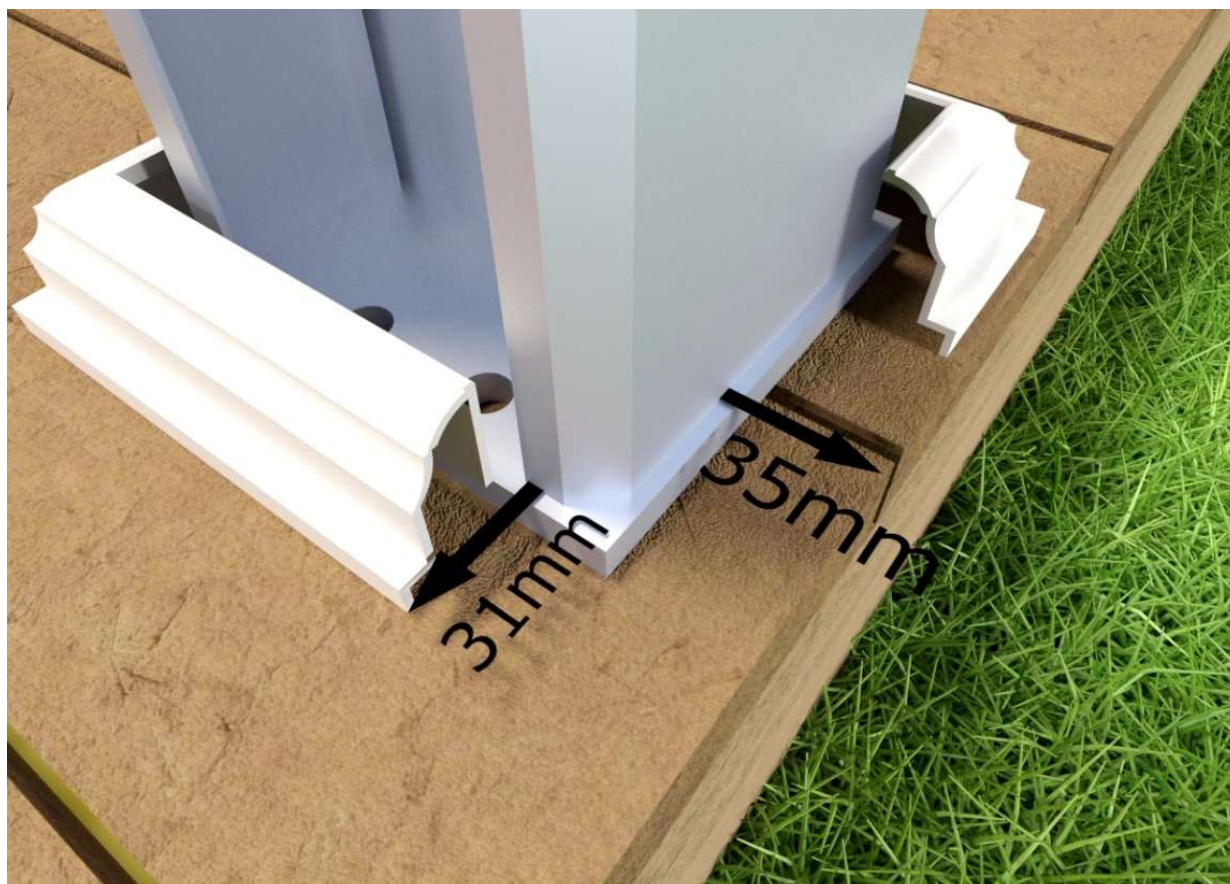

Monteringsanvisning

Installation manual