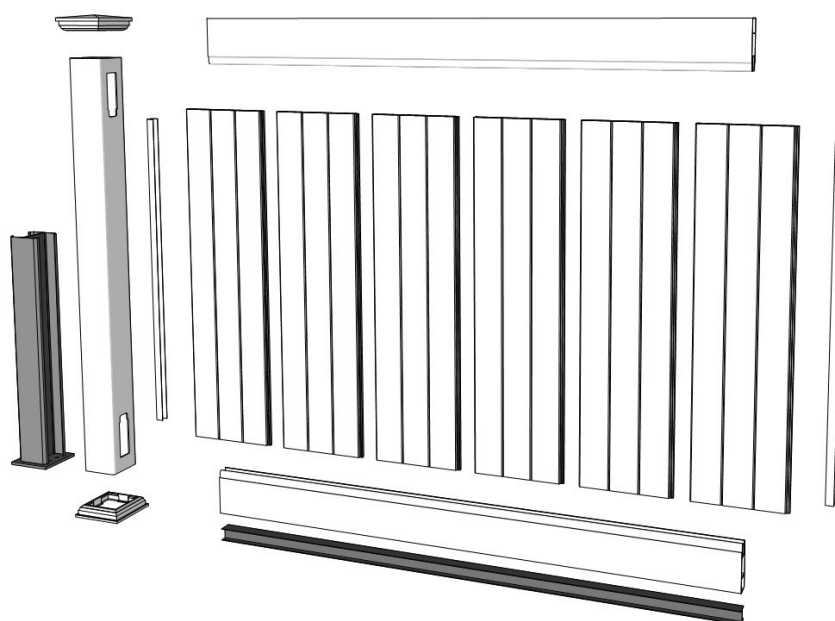

Monteringsanvisning

Installation manual

- Tett levegg / Privacy fence

KYSTGJERDET

Monteringsanvisning

Installation manual

For fence type:

1 x Stille: