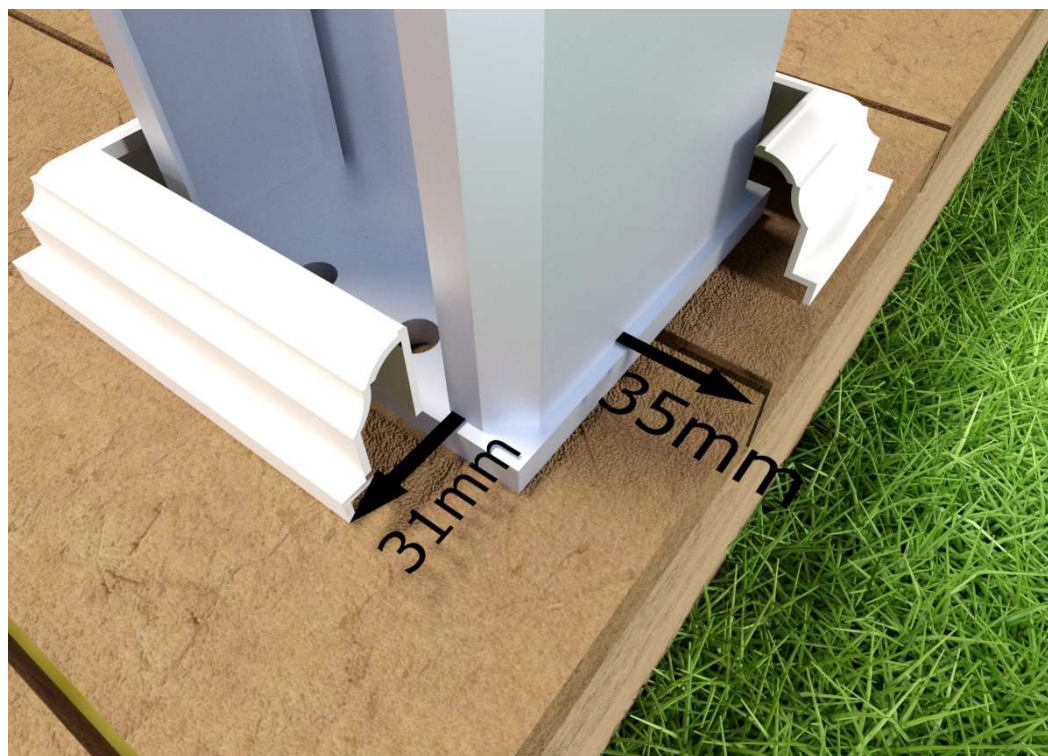

Monteringsanvisning

Installation manual