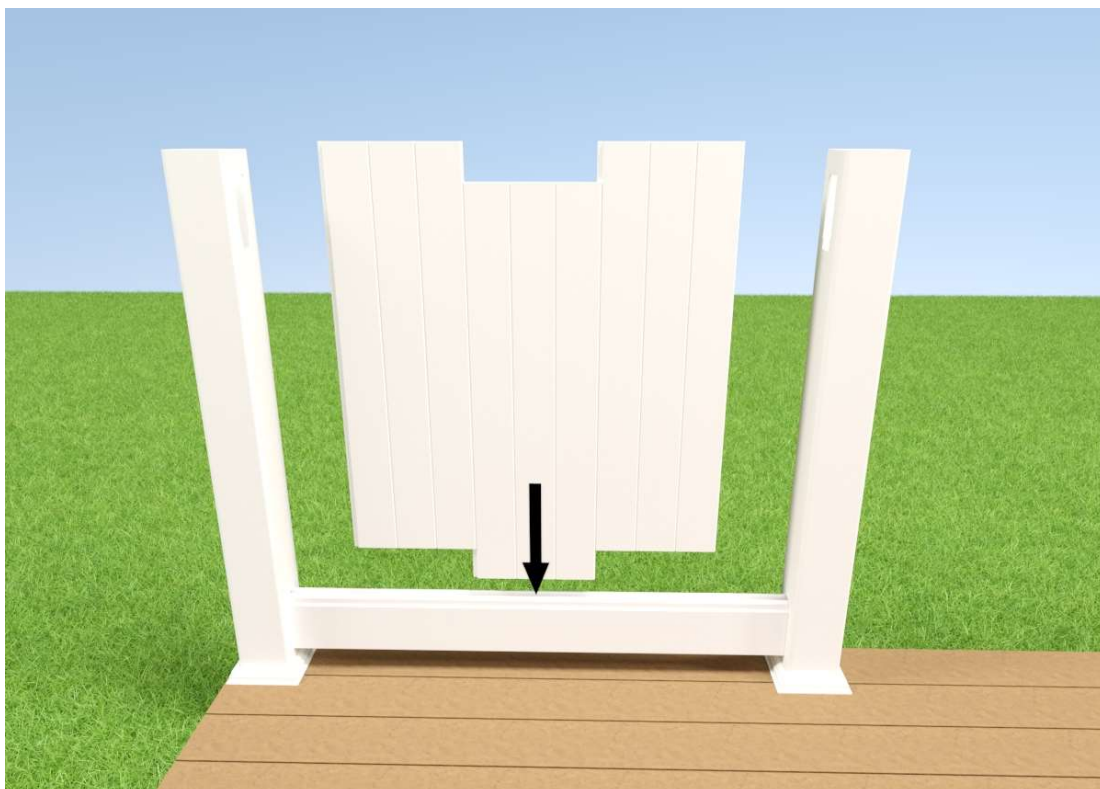

Monteringsanvisning

Installation manual

11.