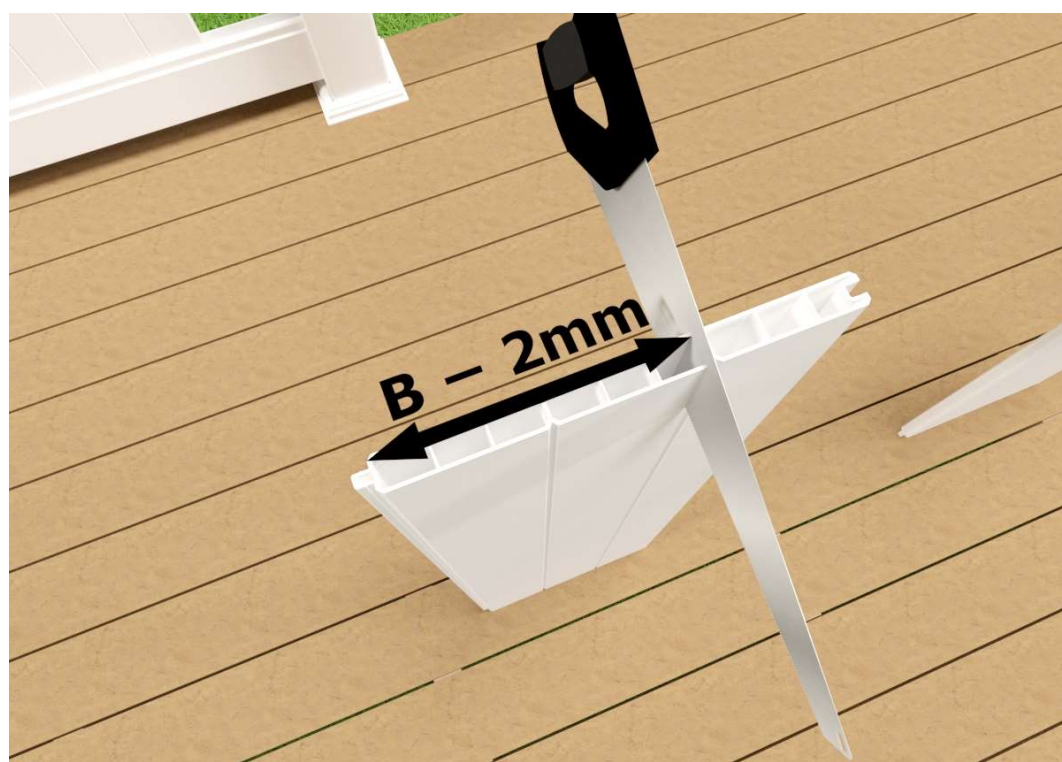

Monteringsanvisning

Installation manual

13.