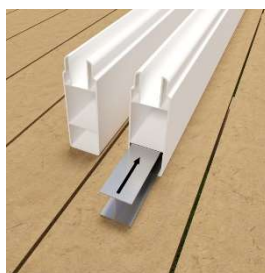

Monteringsanvisning

Installation manual

6.

7.

8.