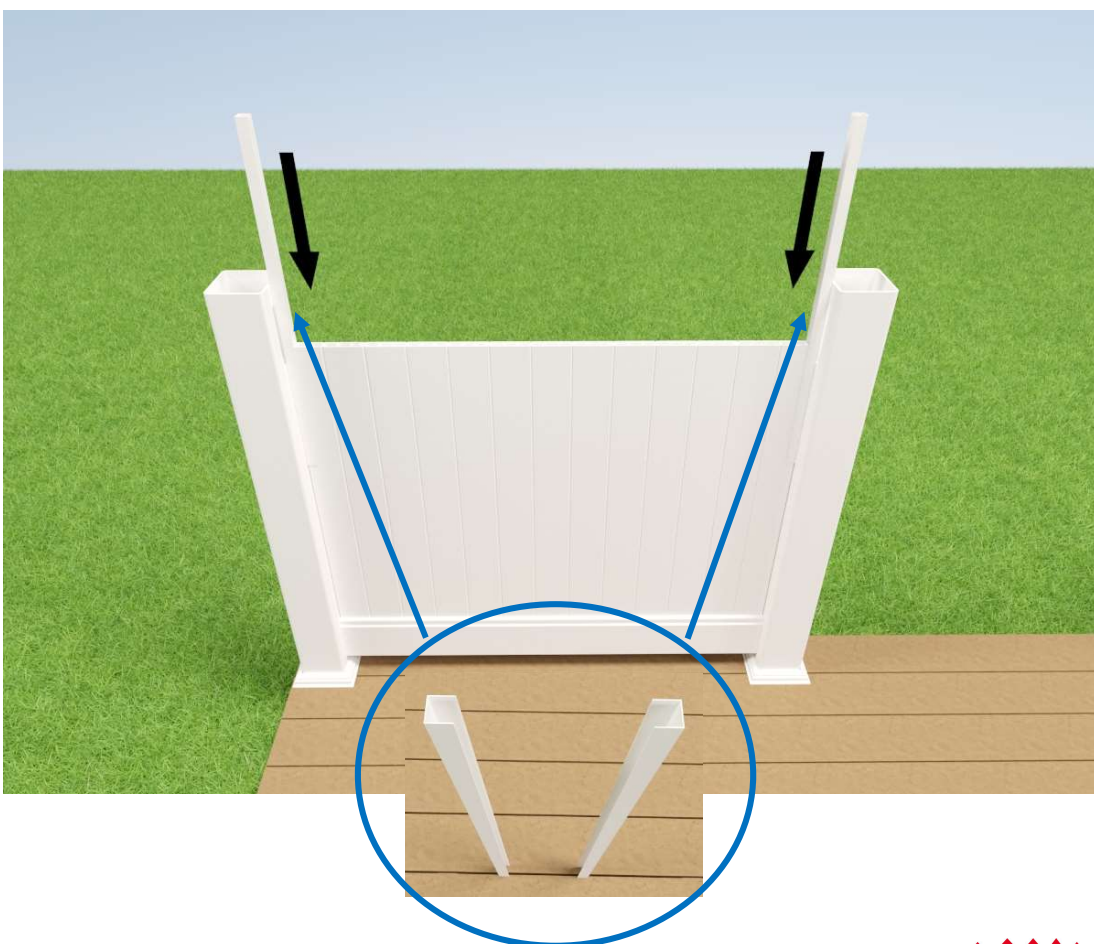

Monteringsanvisning

Installation manual

14.

15.