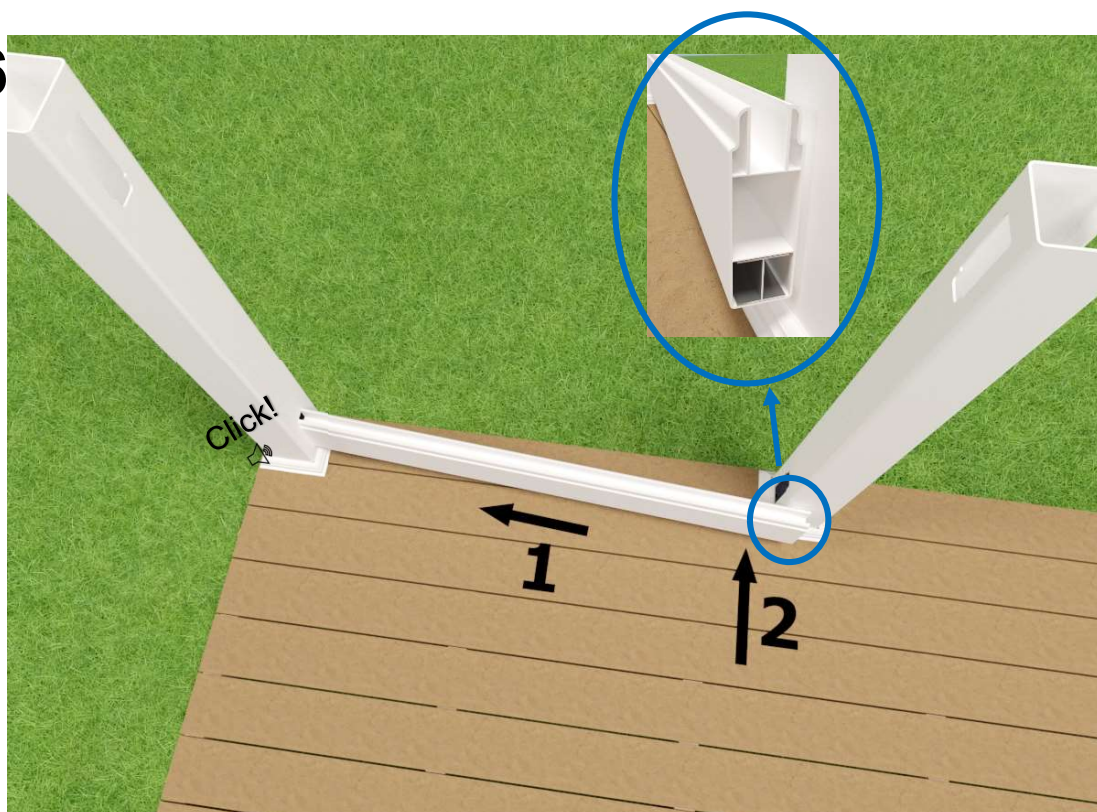

Monteringsanvisning

Installation manual

9. 6