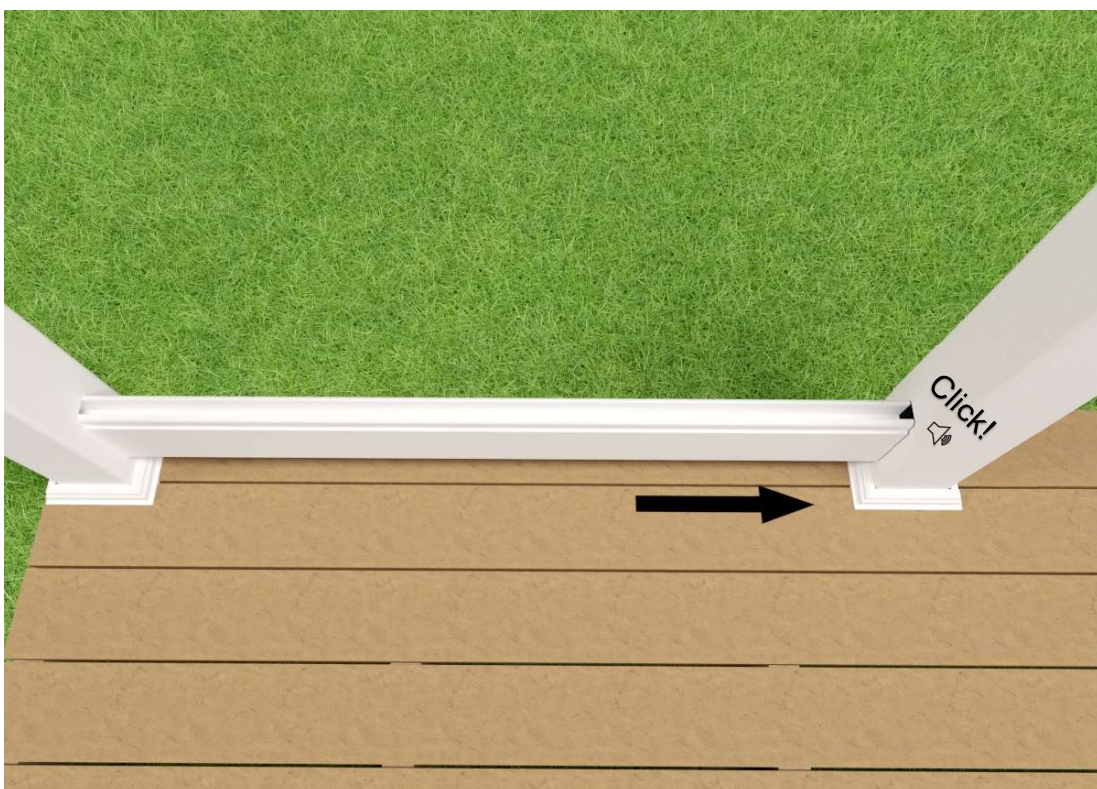

Monteringsanvisning

Installation manual

9. 6

10.