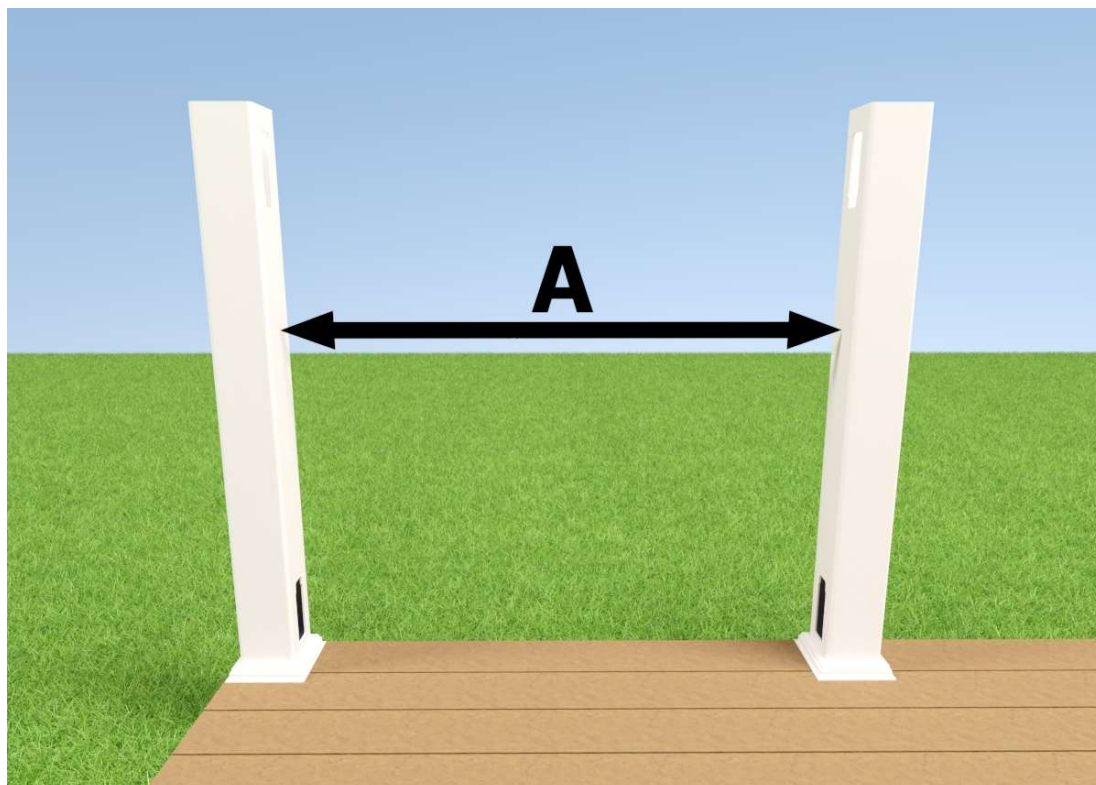

Monteringsanvisning

Installation manual

4.

5.