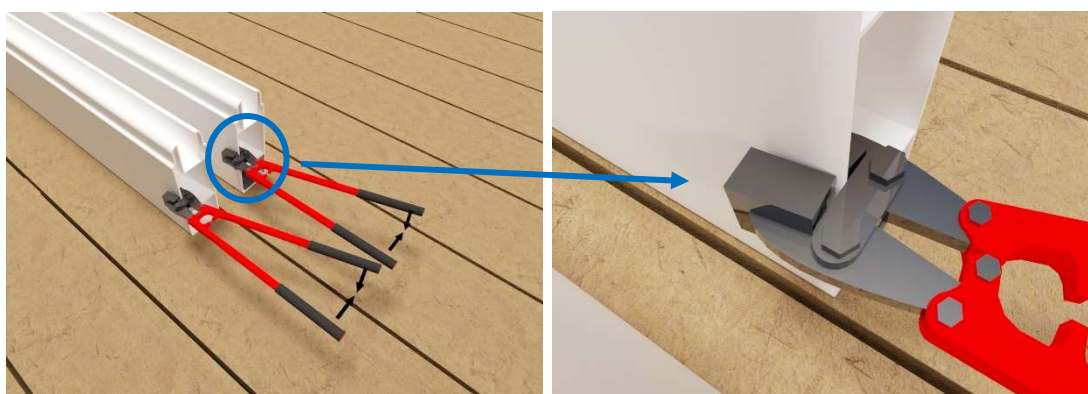

Monteringsanvisning

Installation manual

6.

7.

8.