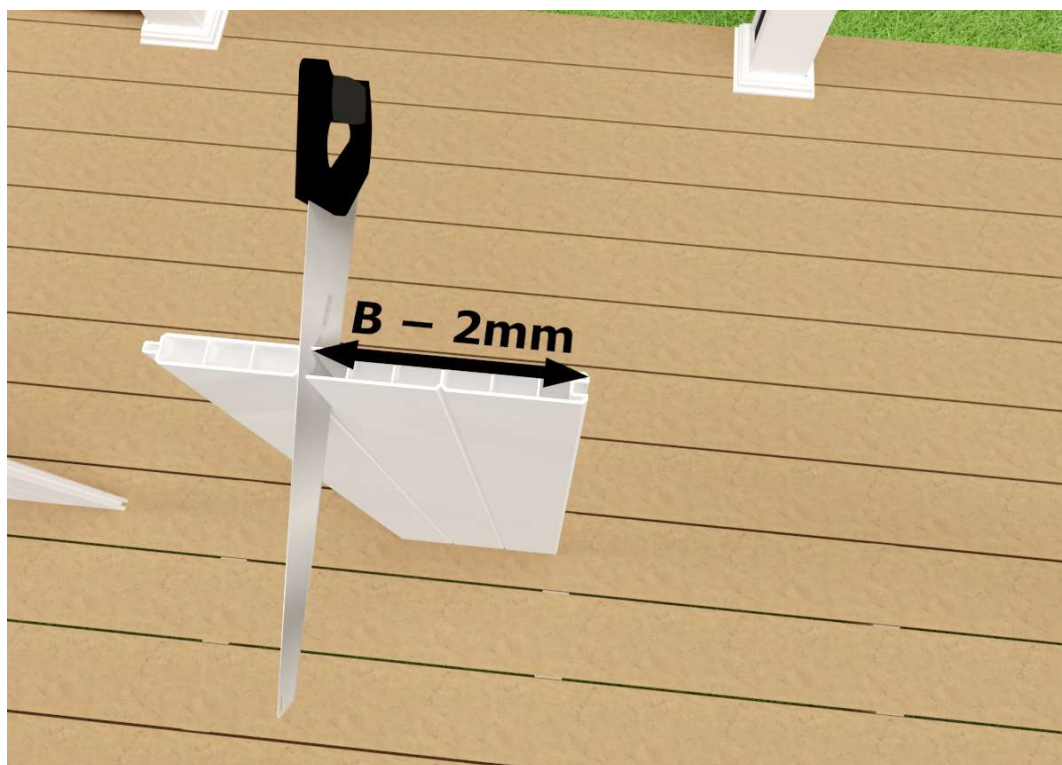

Monteringsanvisning

Installation manual

13.