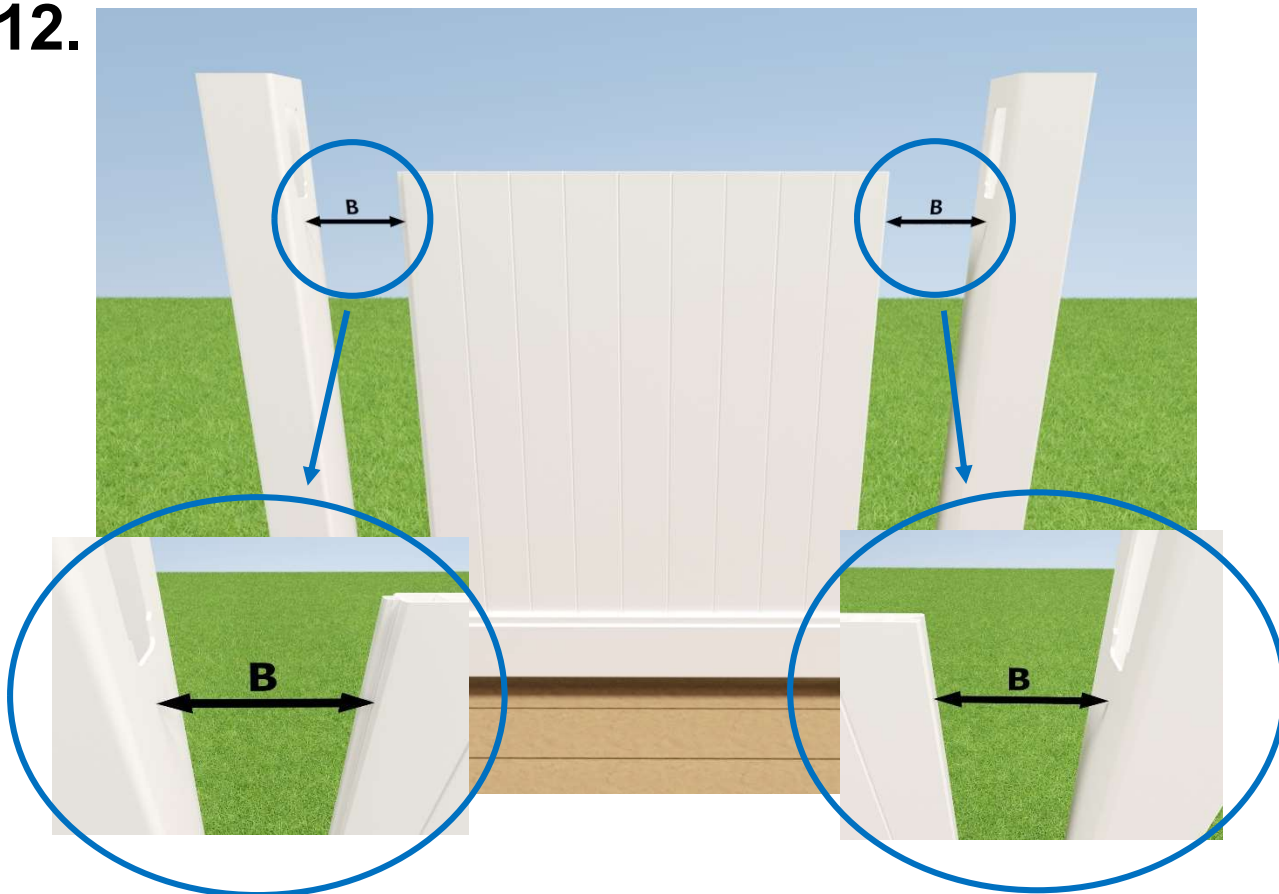

Monteringsanvisning

Installation manual

11.

12.