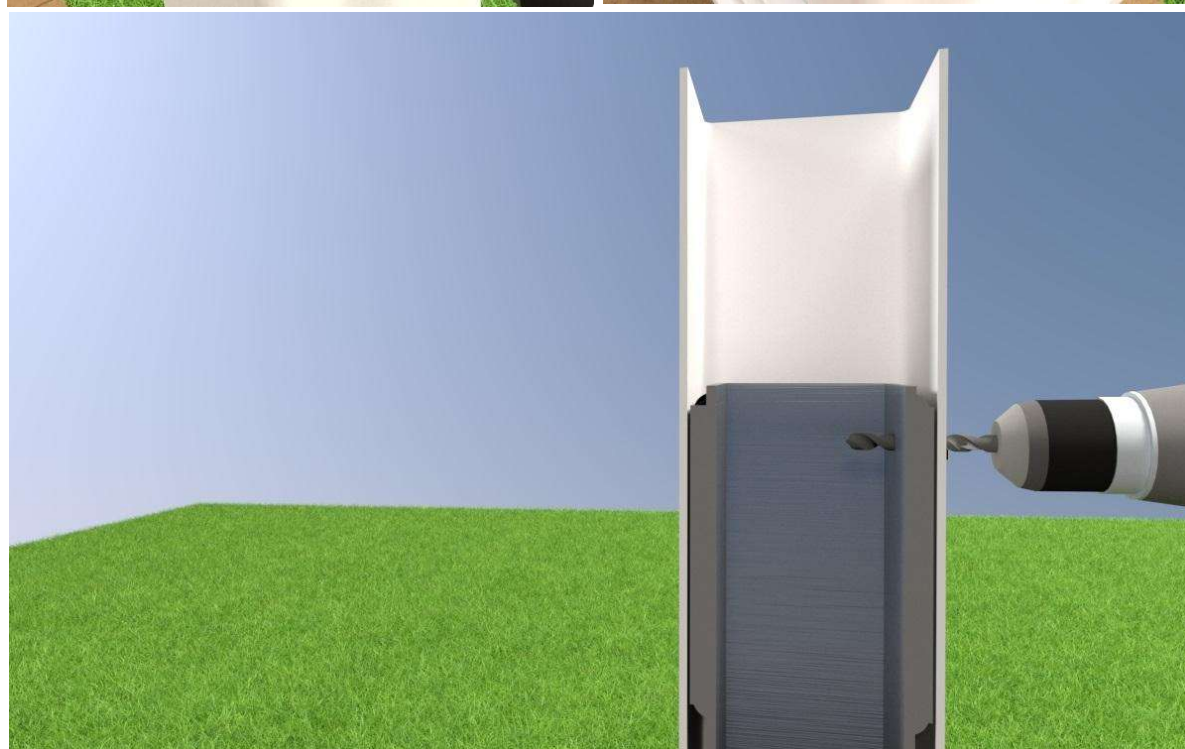

Monteringsanvisning

Installation manual

4. KG-1 100: