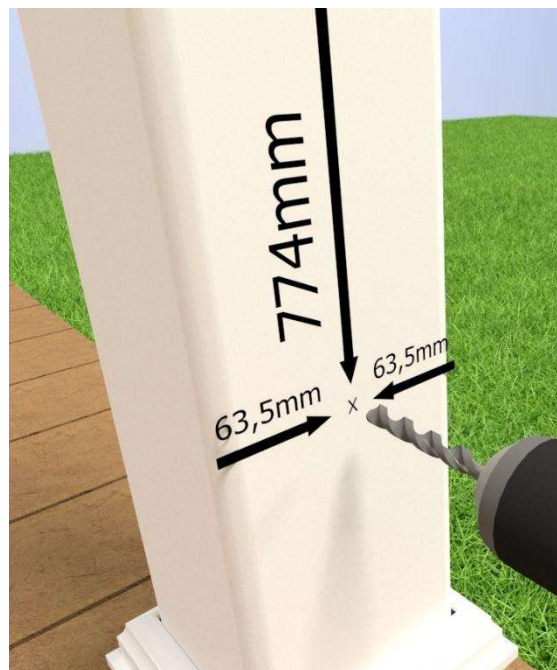

Monteringsanvisning

Installation manual

KG-1 Utsyn
90cm ⇒ 3
100cm ⇒ 4

3. KG-1 90: