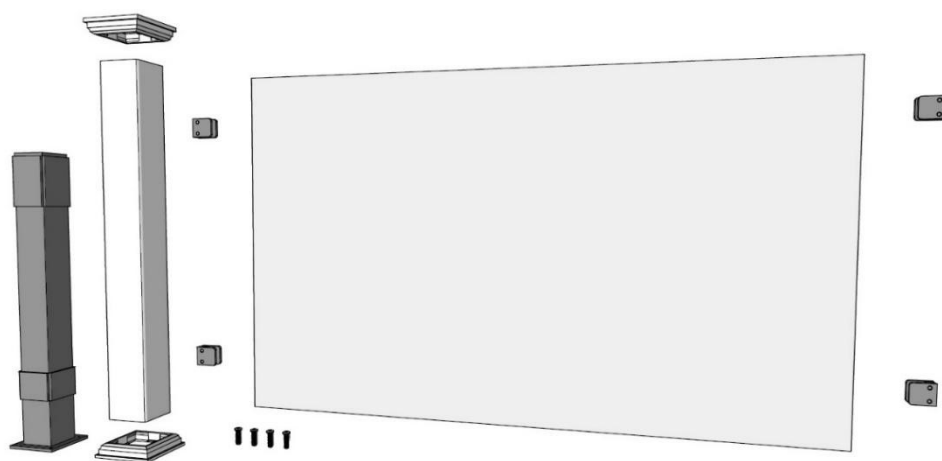

Monteringsanvisning

Installation manual

For fence type

1 x Utsyn: