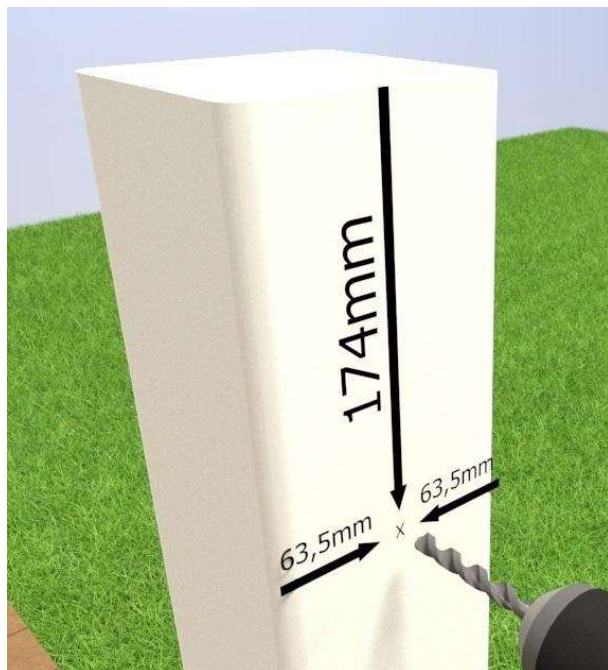

Monteringsanvisning

Installation manual

KG-1 Utsyn
90cm ⇒ 3
100cm ⇒ 4

3. KG-1 90: