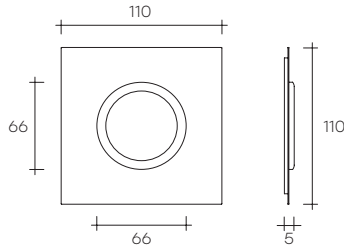

ritratto

DESIGN
MARTA LAUDANI,
MARCO ROMANELLI

modello registrato
registered model

Specchio da parete
con cornice in legno
applicata direttamente
sulla superficie
specchiante. La cornice
tonda in stile barocco
è in finitura oro.

Wall mirror with wooden
frame mounted directly
on the mirror surface.
Round frame,
Baroque style,
available in gold finish.

dimensioni L, P, H
dimensions L, W, H
(cm)

COD./CODE

L

P/W

H

peso netto
net weight
(kg)

peso lordo
gross weight
(kg)

volume imballo
package volume
(m³)

Specchio con cornice barocca tonda
Ø 66 cm finitura oro.
Wall mirror with Baroque style wooden
round Ø 66 cm frame gold finished.

RT/1100

110

5 mm

Vetro fumè
Smoked glass

5 mm

Vetro bronzo
Bronze glass

5 mm

Misura minima 70x70 cm.
Minimum dimension 70x70 cm.